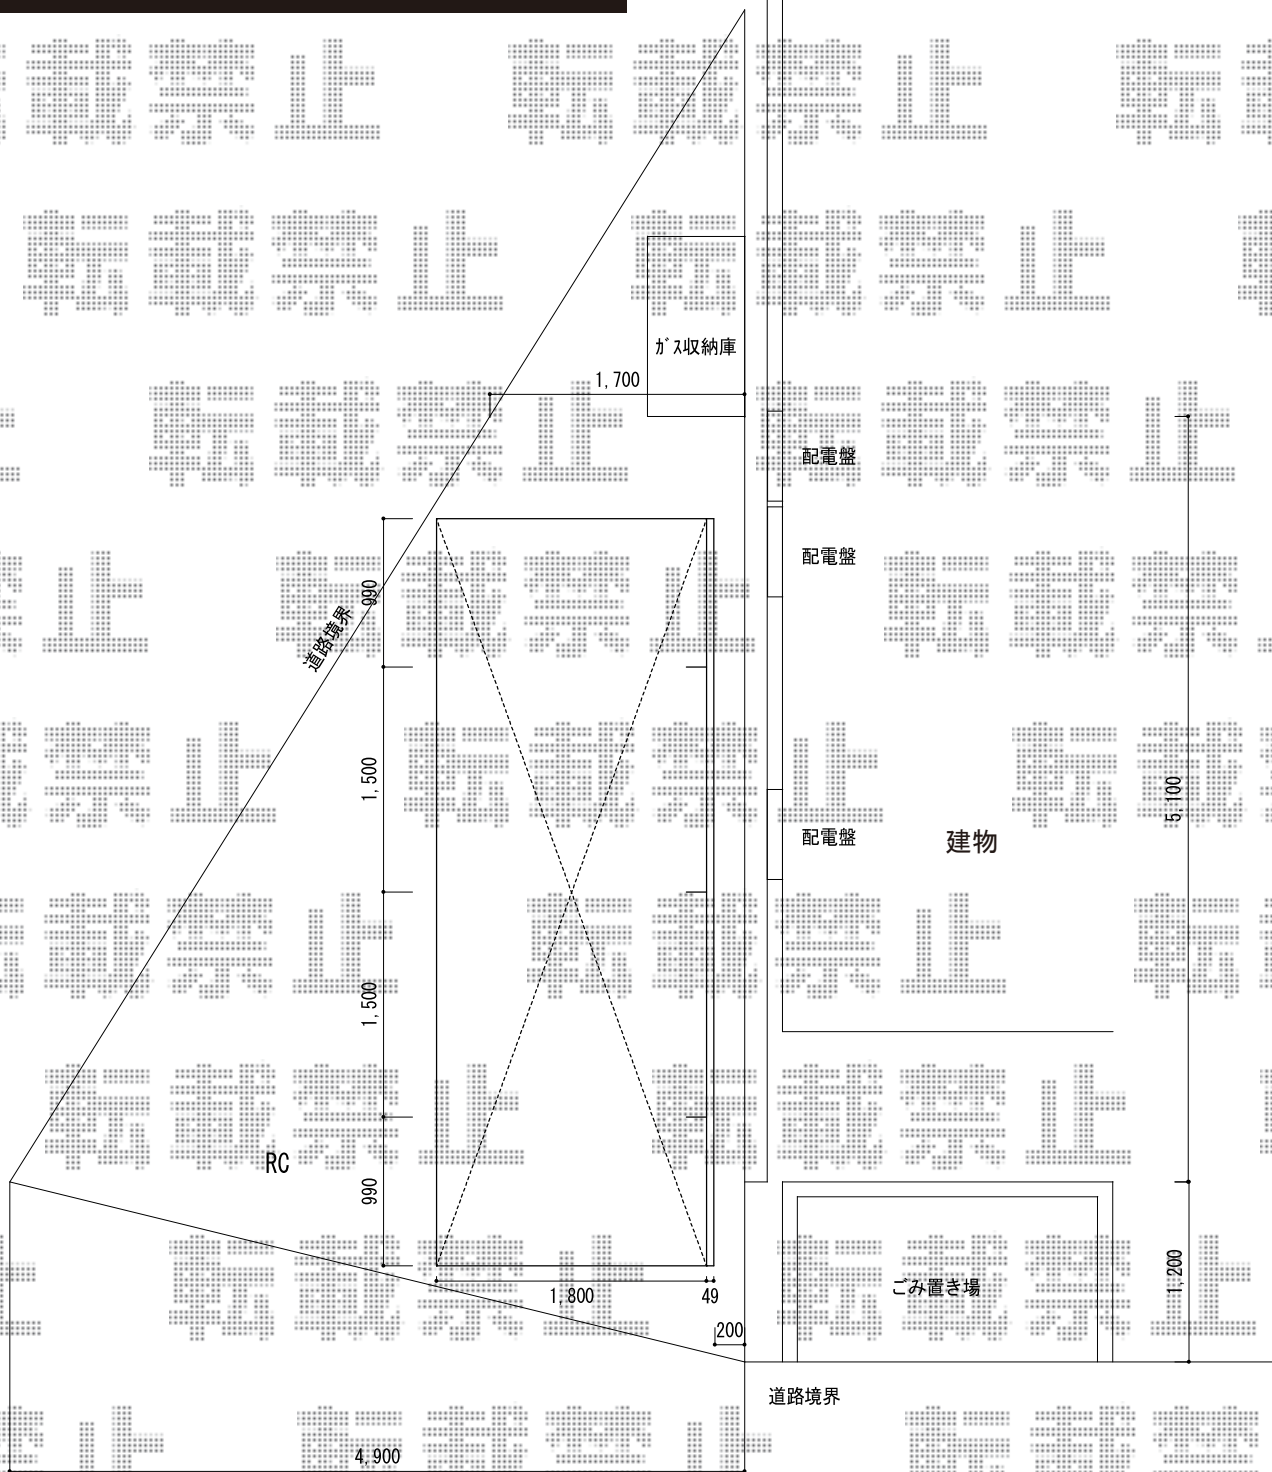

カーブポートシグマIII ミニ 積雪～20cm対応

トステム カーブポートシグマIII ミニ 積雪～20cm対応  
 幅=1,801mm  
 奥行=4,980mm  
 色：シャイングレー  
 屋根材：ガリレポリカ（クリアマット/すりガラス調）  
 柱仕様：標準柱仕様（有効高 約1,812mm）

トステム サイドパネル  
 奥行サイズ：29タイプ用  
 高さ：H800×1段  
 色：シャイングレー  
 パネル材：ガリレポリカ（クリアマット・すりガラス調）