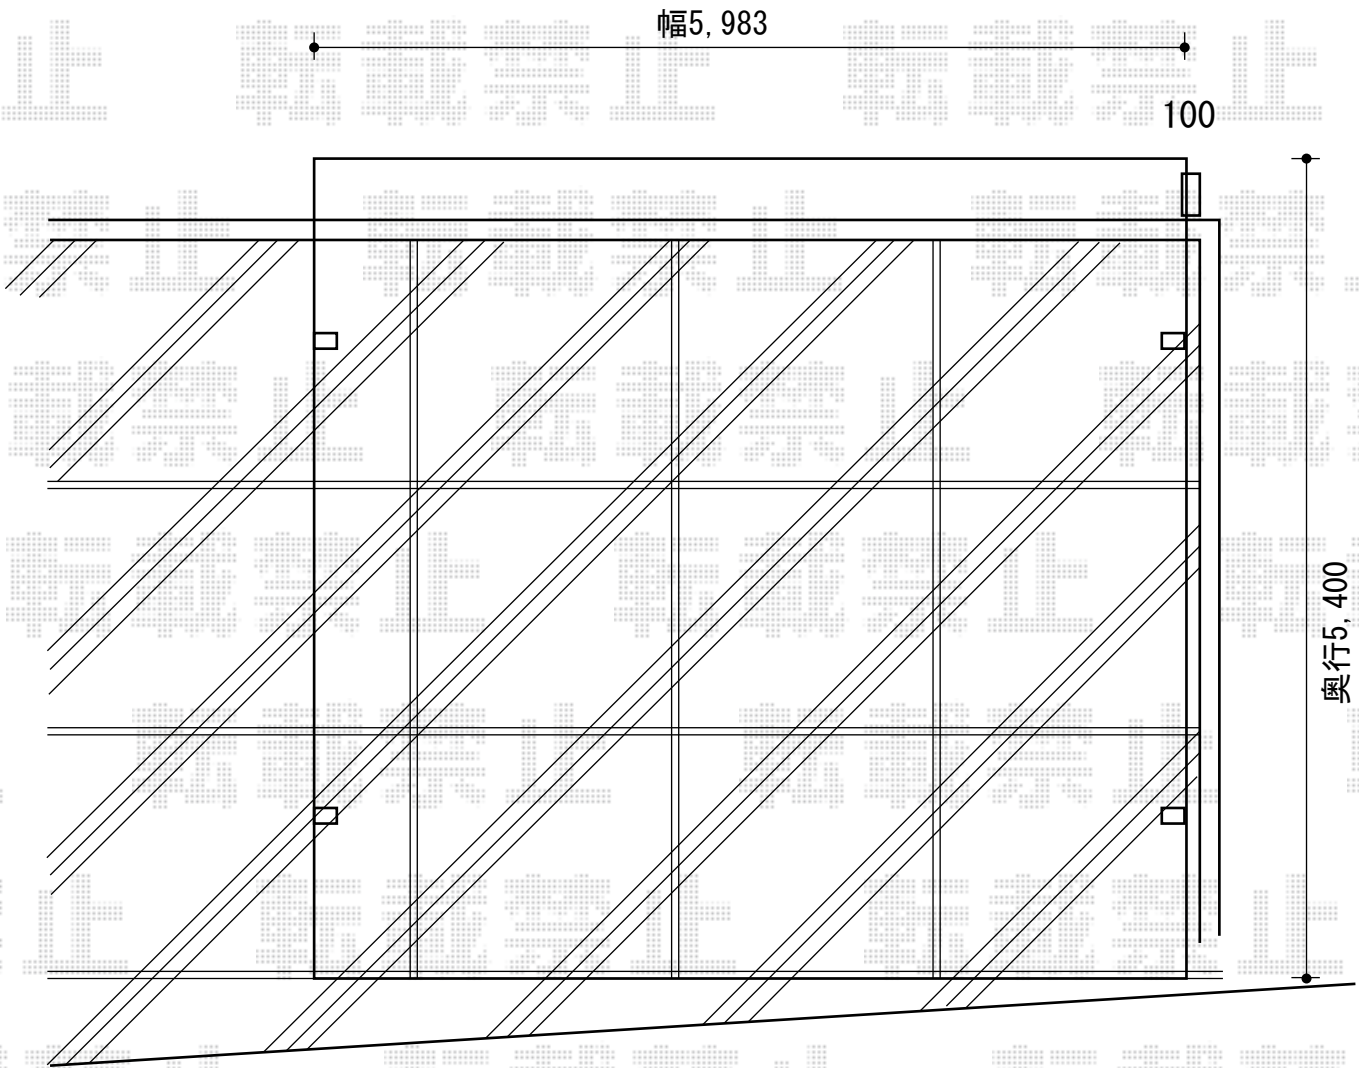

レイナツインポート 積雪～20cm対応

YKK AP レйнаツインポート 積雪～20cm対応

幅=5,983mm

奥行=5,400mm

色：ブラウン

屋根材：熱線遮断ポリカーボネート（アースブルーマット調）

柱仕様：ハイルーフ柱仕様（有効高 約2,350mm）

現場状況や作図制限により概略図の内容と多少の違いが生じることがございます。
施工時は、現場優先とさせて頂きたく思いますので、お立会い頂き、
最終のご指示のほど、何卒、宜しくお願い致します。