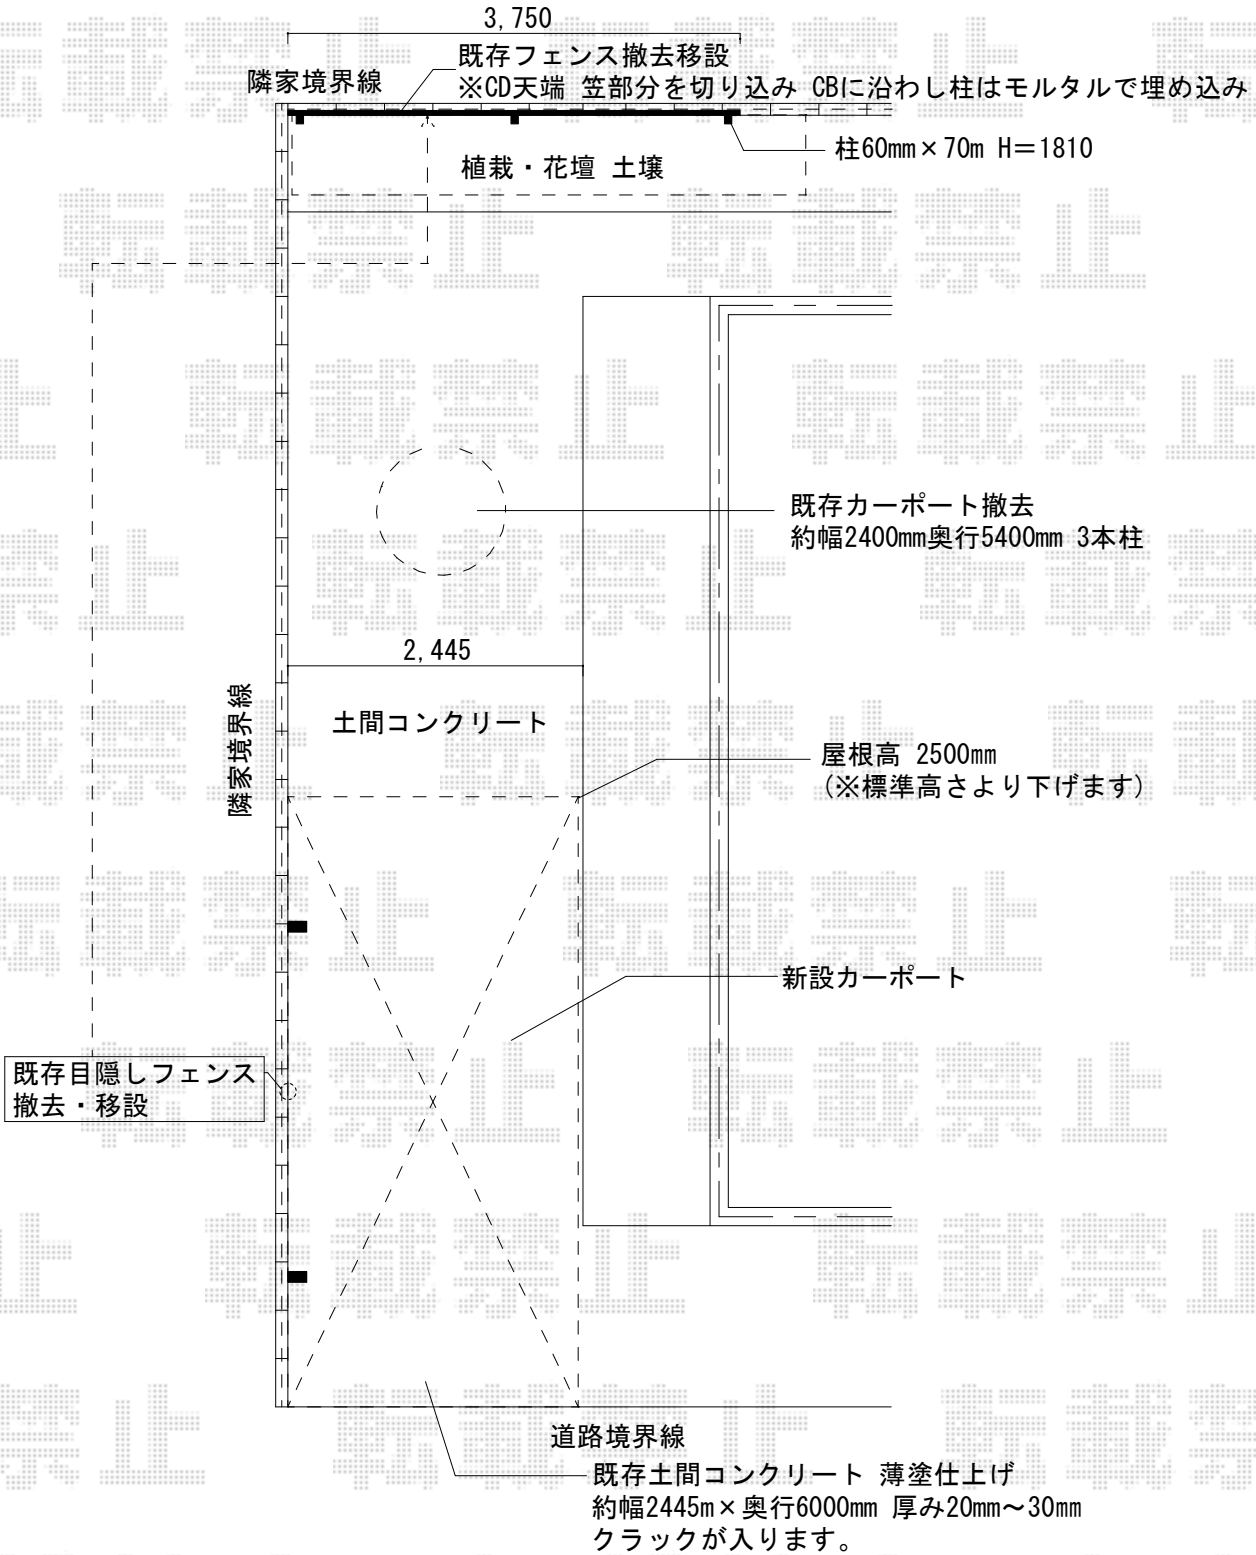

レイナキャップポート 積雪～20cm対応

YKK AP レイナキャップポート 積雪～20cm対応
 幅=2,402mm
 奥行=5,052mm
 色：ブラウン
 屋根材：熱線遮断ポリカーボネート（アースブルーマット調）
 柱仕様：標準柱仕様（有効高 約2,000mm）

現場状況や作図制限により概略図の内容と多少の違いが生じることがございます。
 施工時は、現場優先とさせていただきますので、お立会い頂き、
 最終のご指示のほど、何卒、宜しくお願い致します。