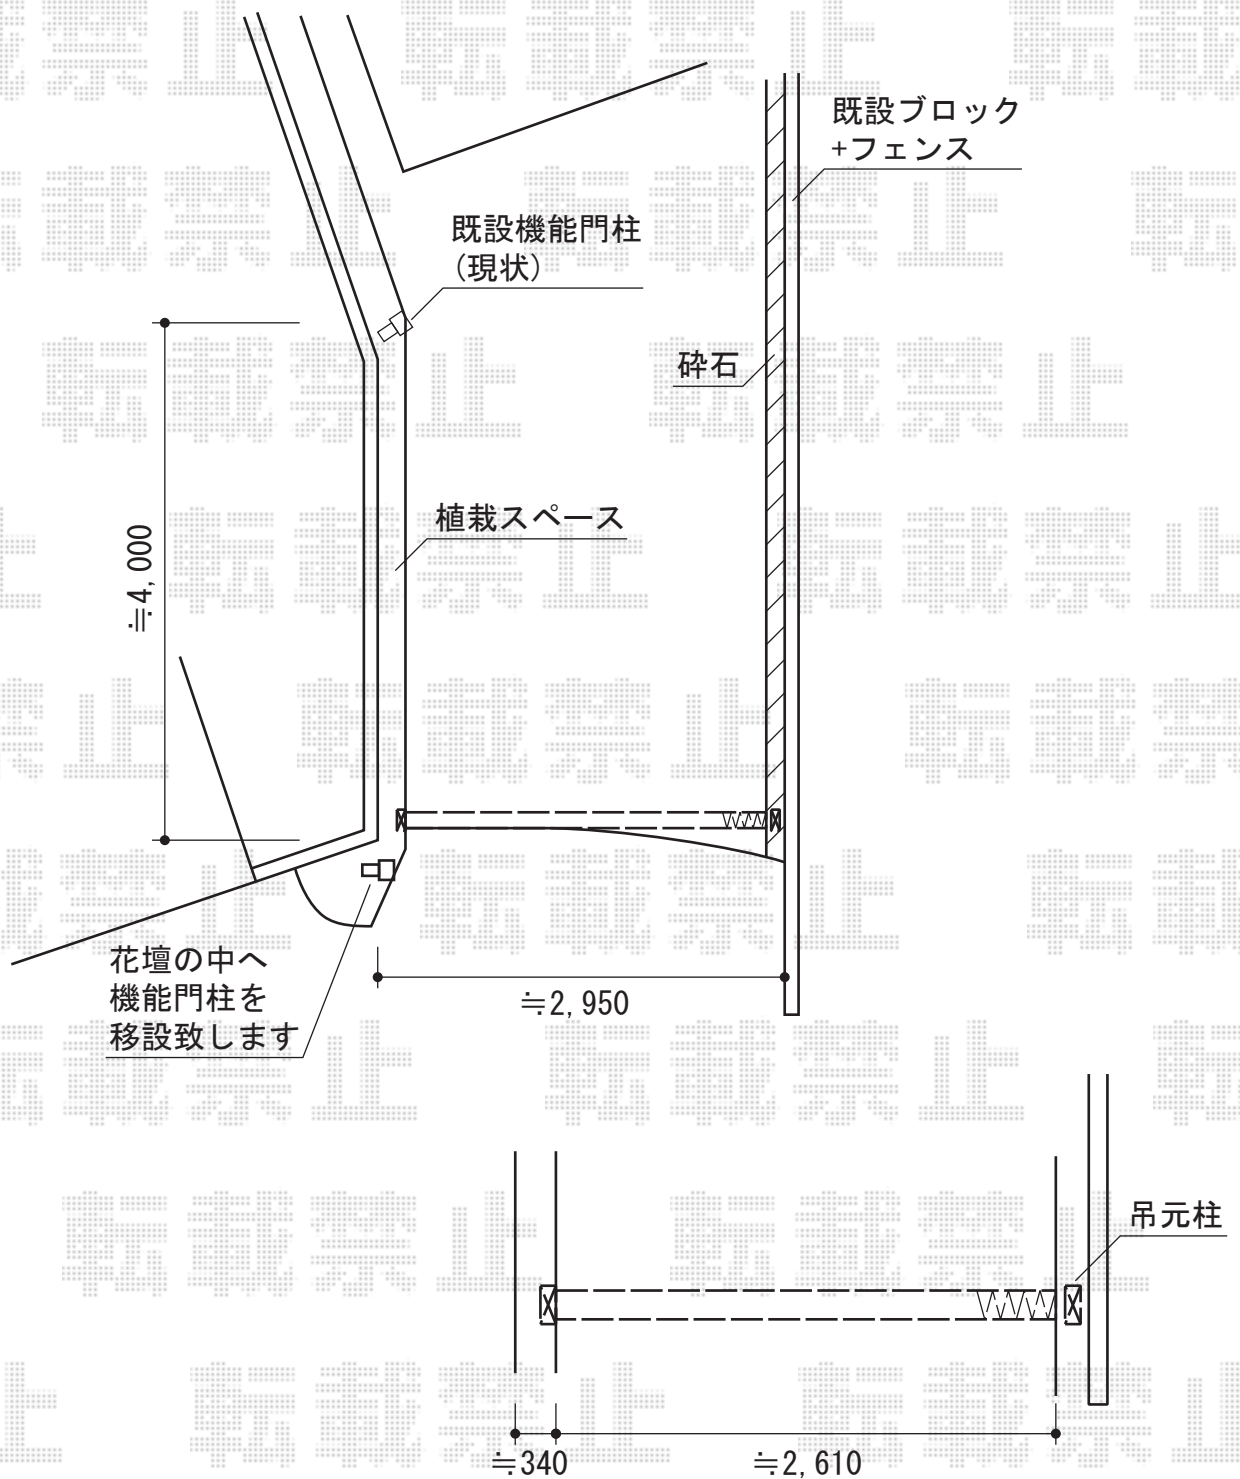

トリップゲート PB型 ノンレール 片開き

Value Select トリップゲート PB型 ノンレール 片開き
 開口幅=2,625mm
 全幅=2,725mm
 たたみ幅=320.5mm
 高さ=1,200mm
 色：ステンカラー
 キャスター数：2箇所
 落棒数：1本
 吊り元柱：外観【右】

現場状況や作図制限により概略図の内容と多少の違いが生じることがございます。
 施工時は、現場優先とさせていただきますので、お立会い頂き、
 最終のご指示のほど、何卒、宜しくお願い致します。