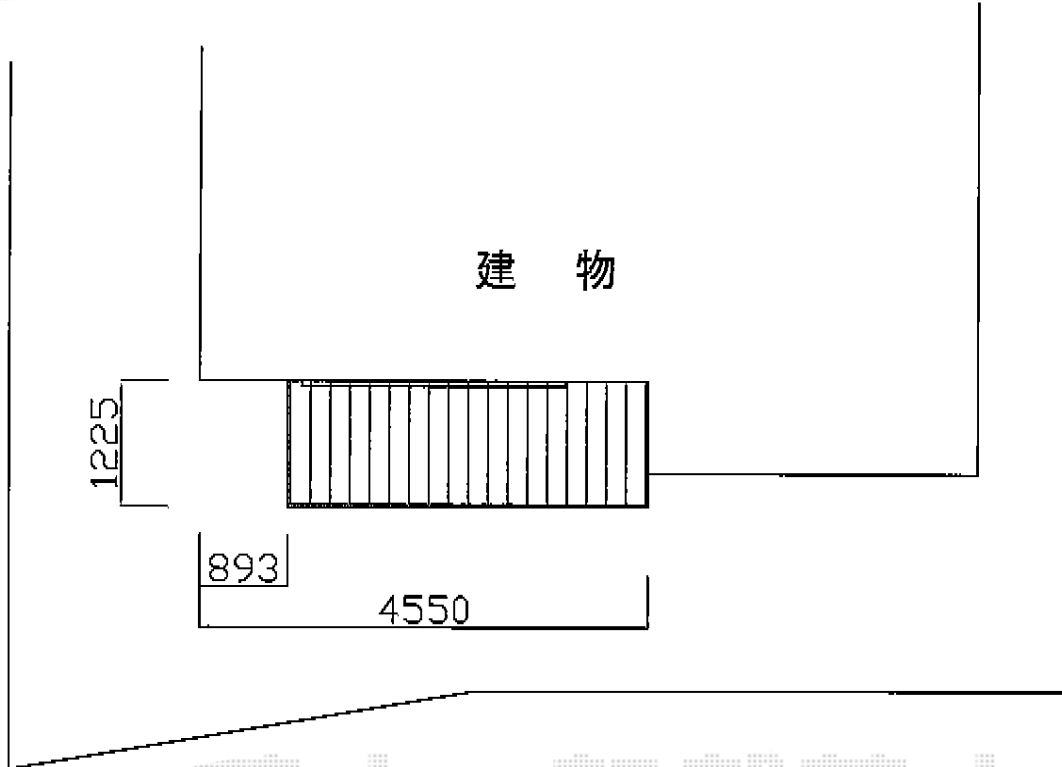

*間口=2.0間 (3,651mm) の場合です

YKK AP リウッドデッキ 200 単体
間口=2.0間 (3,651mm)
出幅=4尺 (1,220mm)
色：床板 ナチュラルブラウン/束柱 カームブラック
床板：縦貼り
束柱：Hタイプ (600~700mm)

現場状況や作図制限により概略図の内容と多少の違いが生じることがございます。
施工時は、現場優先とさせて頂きたく思いますので、お立会い頂き、
最終のご指示のほど、何卒、宜しくお願い致します。