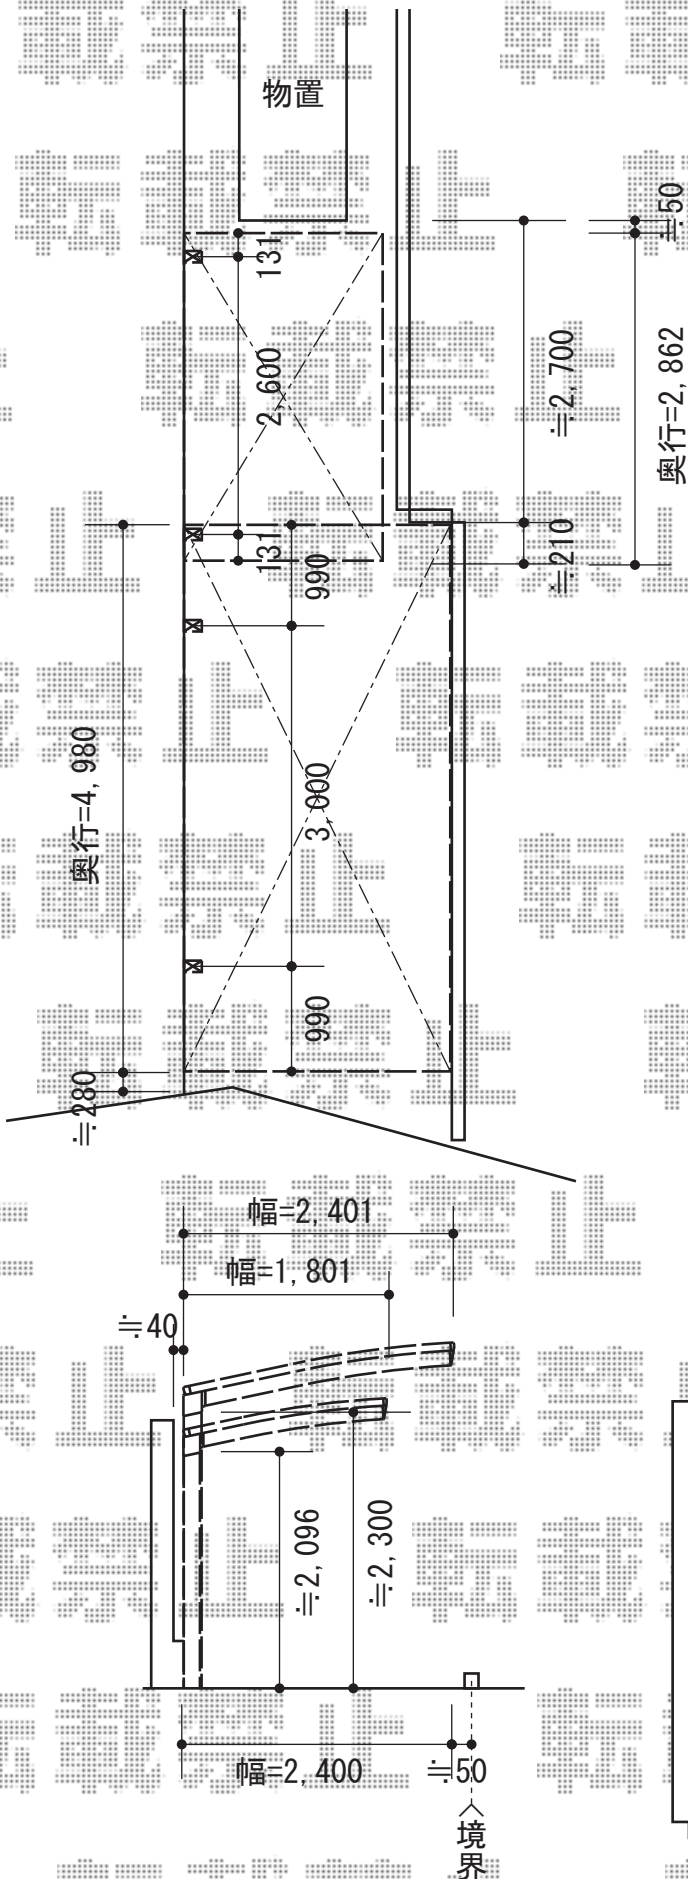

カーポート・サイクルポート

トステム カーブポートシグマIII 積雪~30cm対応
 幅=2,401mm
 奥行=4,980mm
 色：ブラック
 屋根材：熱線吸収アクアポリカーボネート（ライトブルー）
 柱仕様：ロング柱23仕様（有効高 約2,300mm）

トステム カーブポートシグマIII ミニ 積雪~20cm対応
 幅=1,801mm
 奥行=2,862mm
 色：ブラック
 屋根材：熱線吸収アクアポリカーボネート（ライトブルー）
 柱仕様：ロング柱23仕様（有効高 約2,300mm）

現場状況や作図制限により概略図の内容と多少の違いが生じることがございます。
 施工時は、現場優先とさせて頂きたく思いますので、お立会い頂き、
 最終のご指示のほど、何卒、宜しくお願い致します。

EX-SHOP
[HTTP://WWW.EX-SHOP.NET](http://www.ex-shop.net)

担当：都