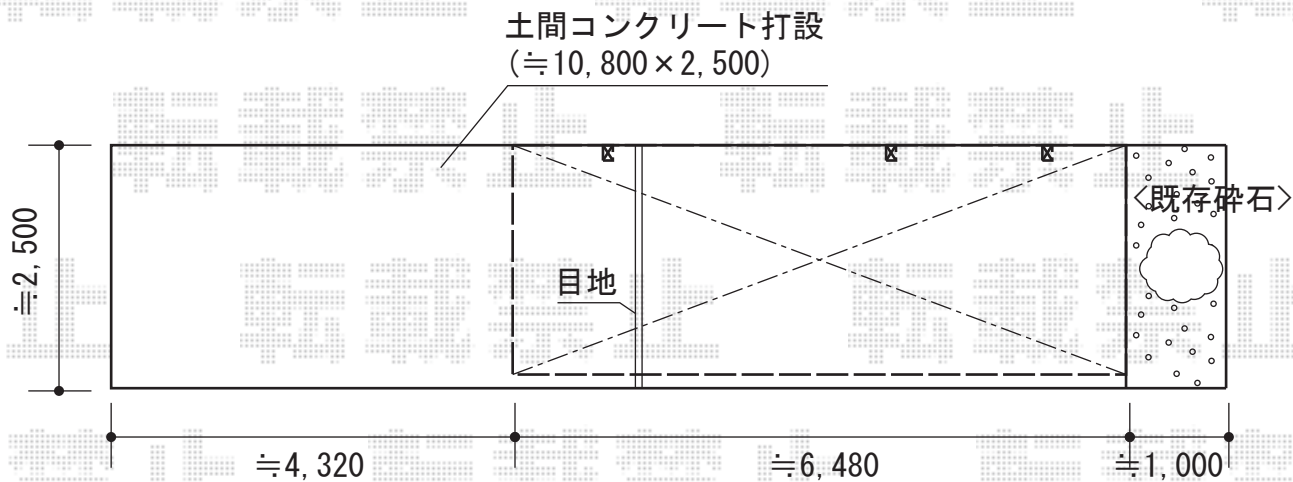

レイナポート 延長 積雪～20cm対応

YKK AP 【01】レイナポート 延長 積雪～20cm対応
幅=2,400mm
奥行=6,484mm
色：プラチナステン
屋根材：熱線遮断ポリカーボネート（アースブルーマット調）
柱仕様：ハイルーフ柱仕様（有効高 約2,350mm）

現場状況や作図制限により概略図の内容と多少の違いが生じることがございます。
施工時は、現場優先とさせて頂きたく思いますので、お立会い頂き、
最終のご指示のほど、何卒、宜しくお願い致します。