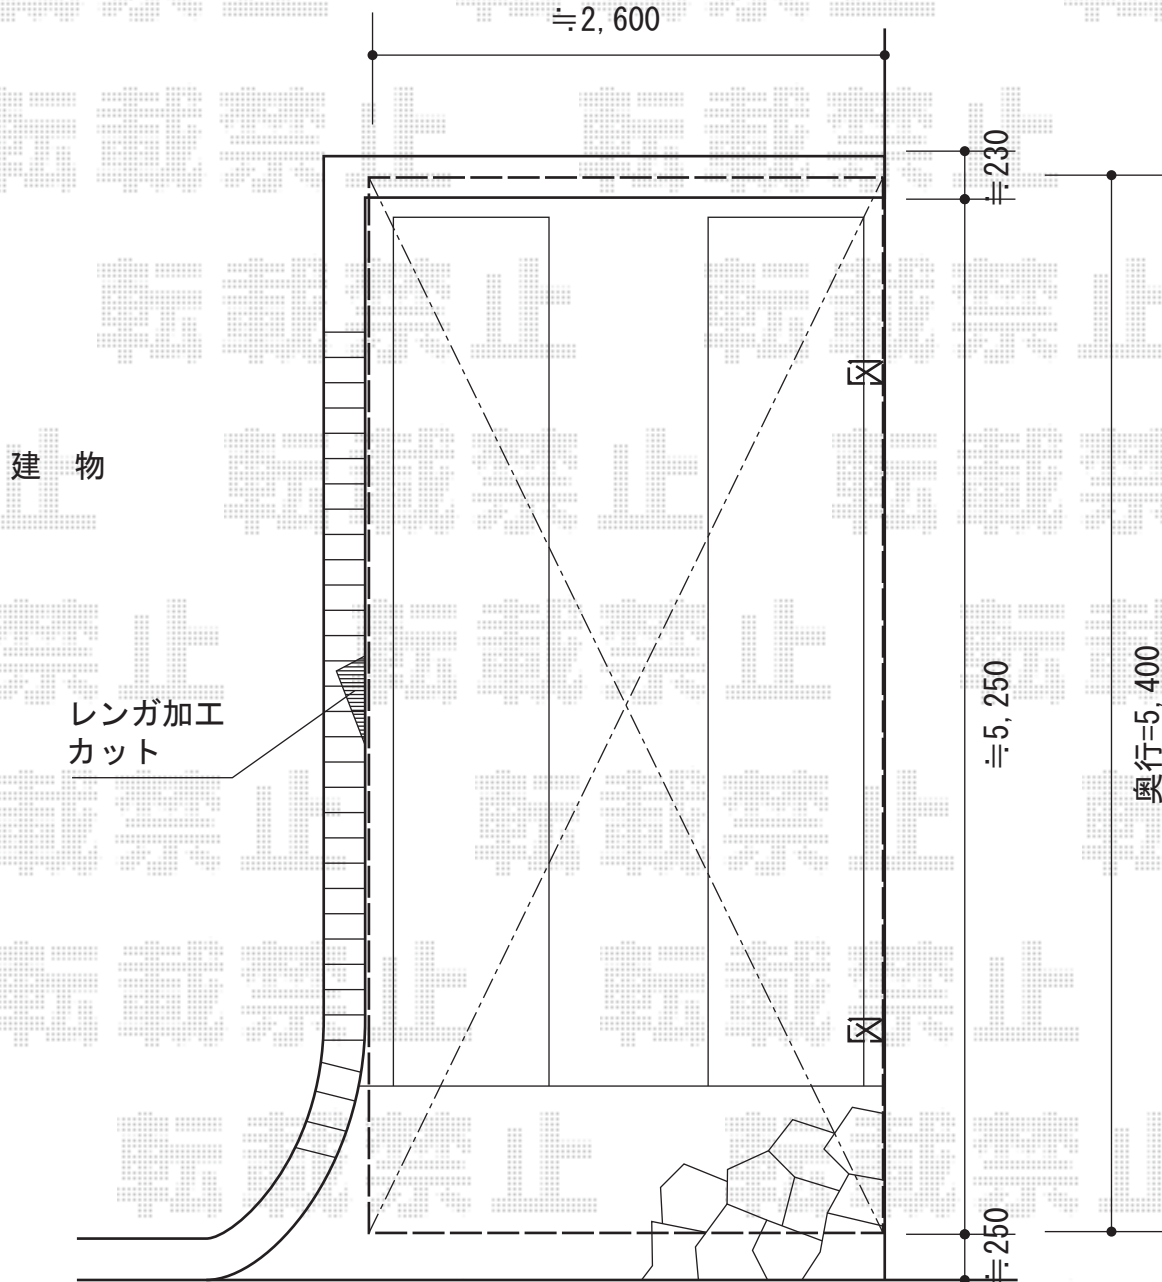

レイナポート 積雪~20cm対応

YKK AP レイナポート 積雪~20cm対応

幅=2,700mm

奥行=5,400mm

色：プラチナステン

屋根材：熱線遮断ポリカーボネート（アースブルーマット調）

柱仕様：標準柱

現場状況や作図制限により概略図の内容と多少の違いが生じることがございます。
施工時は、現場優先とさせて頂きたく思いますので、お立会い頂き、
最終のご指示のほど、何卒、宜しくお願い致します。