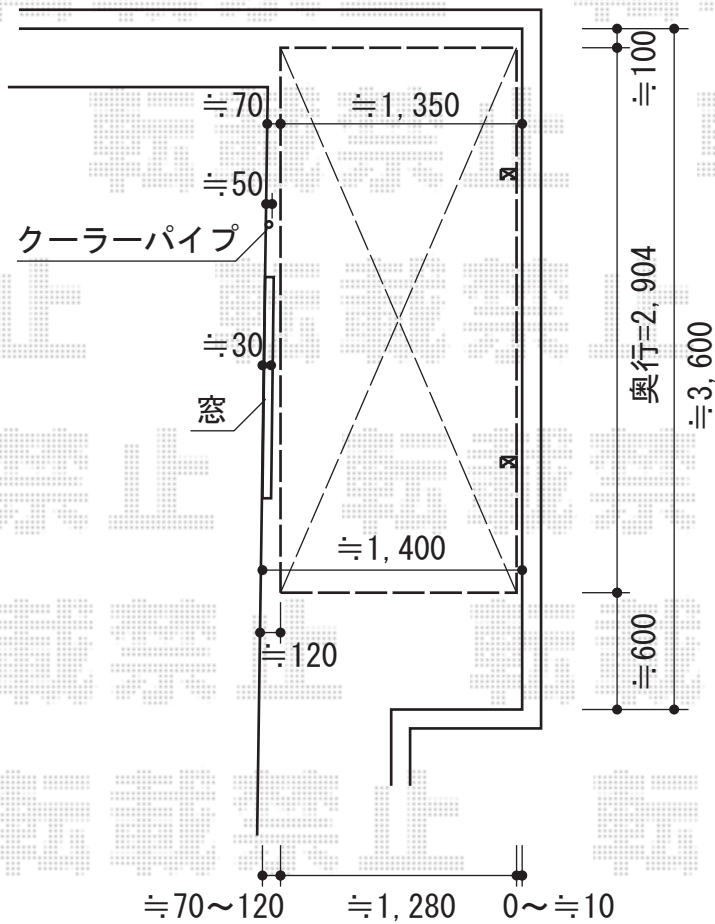

# カーブポートシグマIII ミニ 積雪～20cm対応

トステム カーブポートシグマIII ミニ 積雪～20cm対応  
 幅=1,801mm  
 奥行=4,980mm  
 色：シャイングレー  
 屋根材：熱線吸収アクアポリカーボネート（ライトブルー）  
 柱仕様：ロング柱28仕様（有効高 約2,800mm）

現場状況や作図制限により概略図の内容と多少の違いが生じることがございます。  
 施工時は、現場優先とさせて頂きたく思いますので、お立会い頂き、  
 最終のご指示のほど、何卒、宜しくお願い致します。