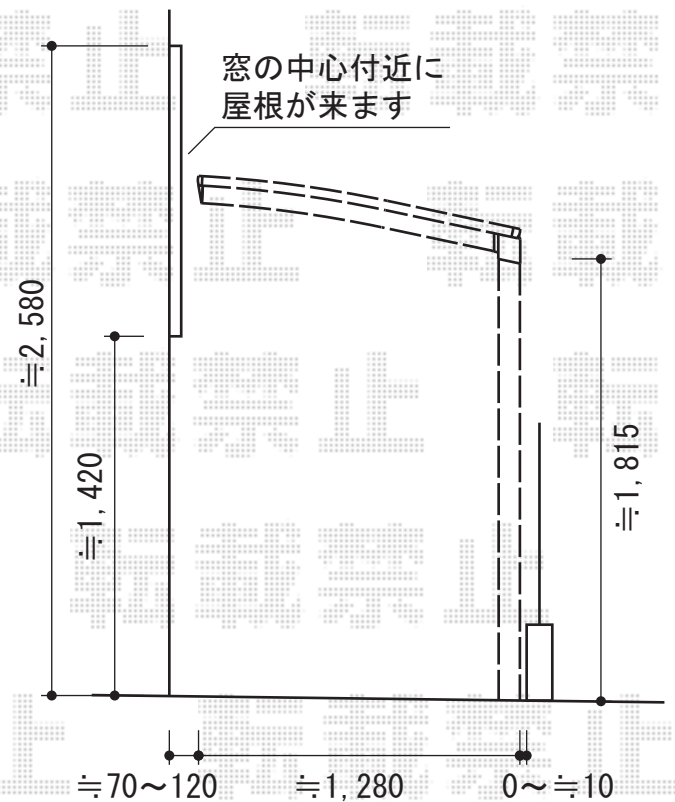

# カーブポートシグマIII ミニ 積雪～20cm対応

トステム カーブポートシグマIII ミニ 積雪～20cm対応  
 幅=1,801mm  
 奥行=4,980mm  
 色：シャイングレー  
 屋根材：熱線吸収アクアポリカーボネート（ライトブルー）  
 柱仕様：ロング柱28仕様（有効高 約2,800mm）

現場状況や作図制限により概略図の内容と多少の違いが生じることがございます。  
 施工時は、現場優先とさせて頂きたく思いますので、お立会い頂き、  
 最終のご指示のほど、何卒、宜しくお願い致します。