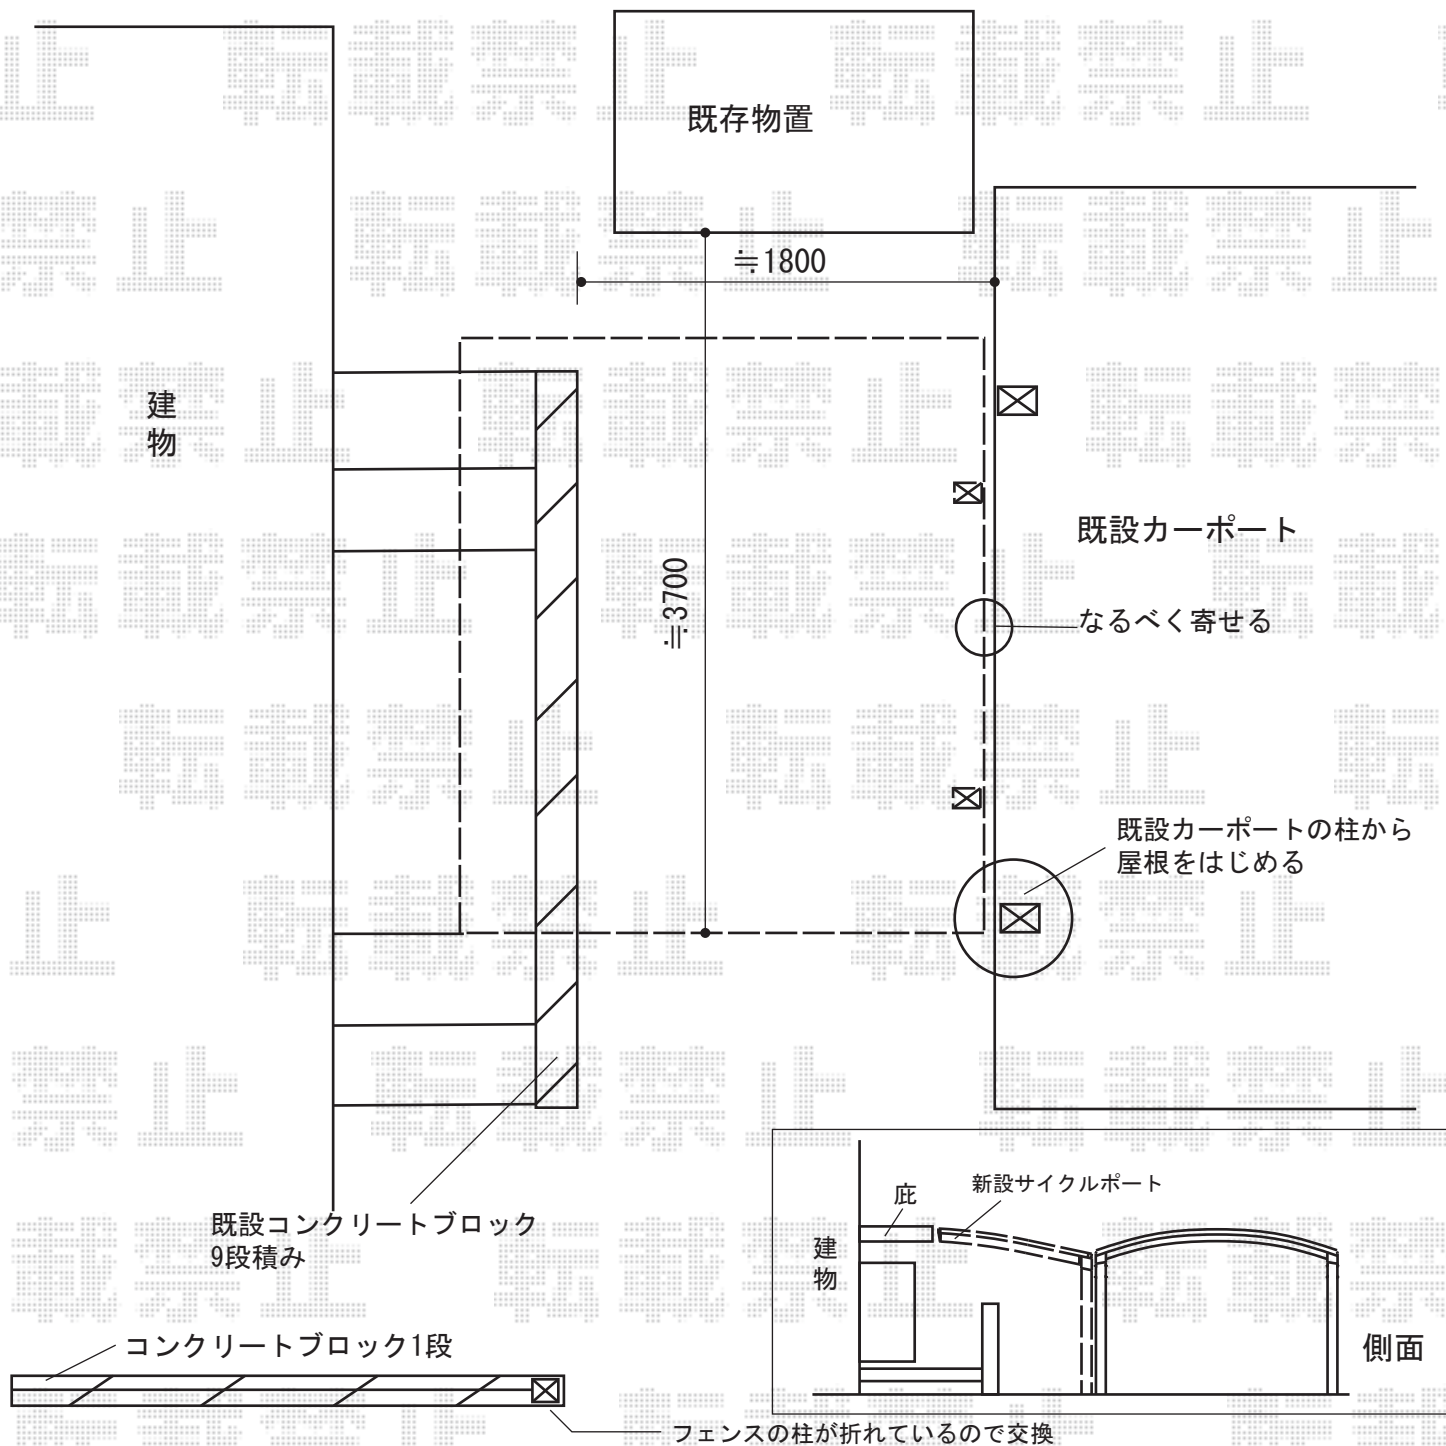

# レイナポートグランミニ 積雪～20cm対応

YKK AP レイナポートグランミニ 積雪～20cm対応  
 幅=2,100mm  
 奥行=2,904mm  
 色：プラチナステン  
 屋根材：ポリカーボネート（スモークブラウン）  
 柱仕様：ハイルーフ柱仕様（有効高 約2,355mm）

担当者

栢田