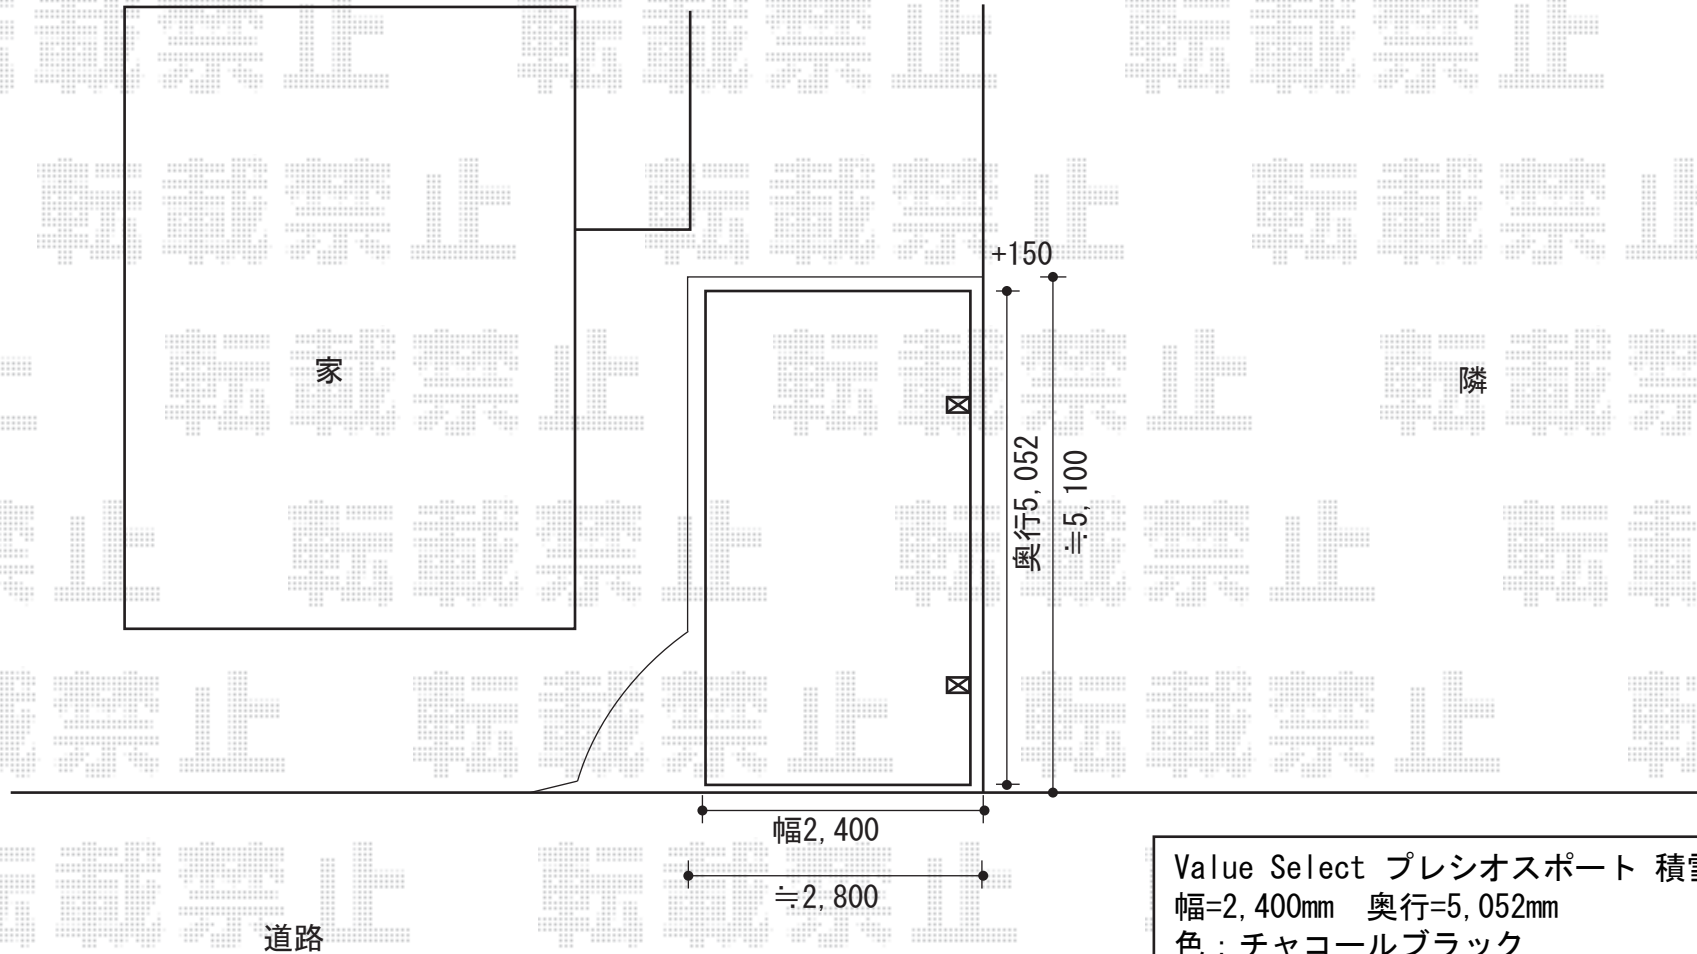

プレシオスポート 積雪～20cm対応+収納式物干しセット2型 2本入り

Value Select プレシオスポート 積雪～20cm対応
幅=2,400mm 奥行=5,052mm
色：チャコールブラック
屋根材：ポリカーボネート（スカイブルー）
柱仕様：標準柱仕様（有効高 約1,800mm）

Value Select 収納式物干しセット2型 2本入り
色：チャコールブラック

現場状況や作図制限により概略図の内容と多少の違いが生じることがございます。
施工時は、現場優先とさせて頂きたく思いますので、お立会い頂き、
最終のご指示のほど、何卒、宜しくお願い致します。