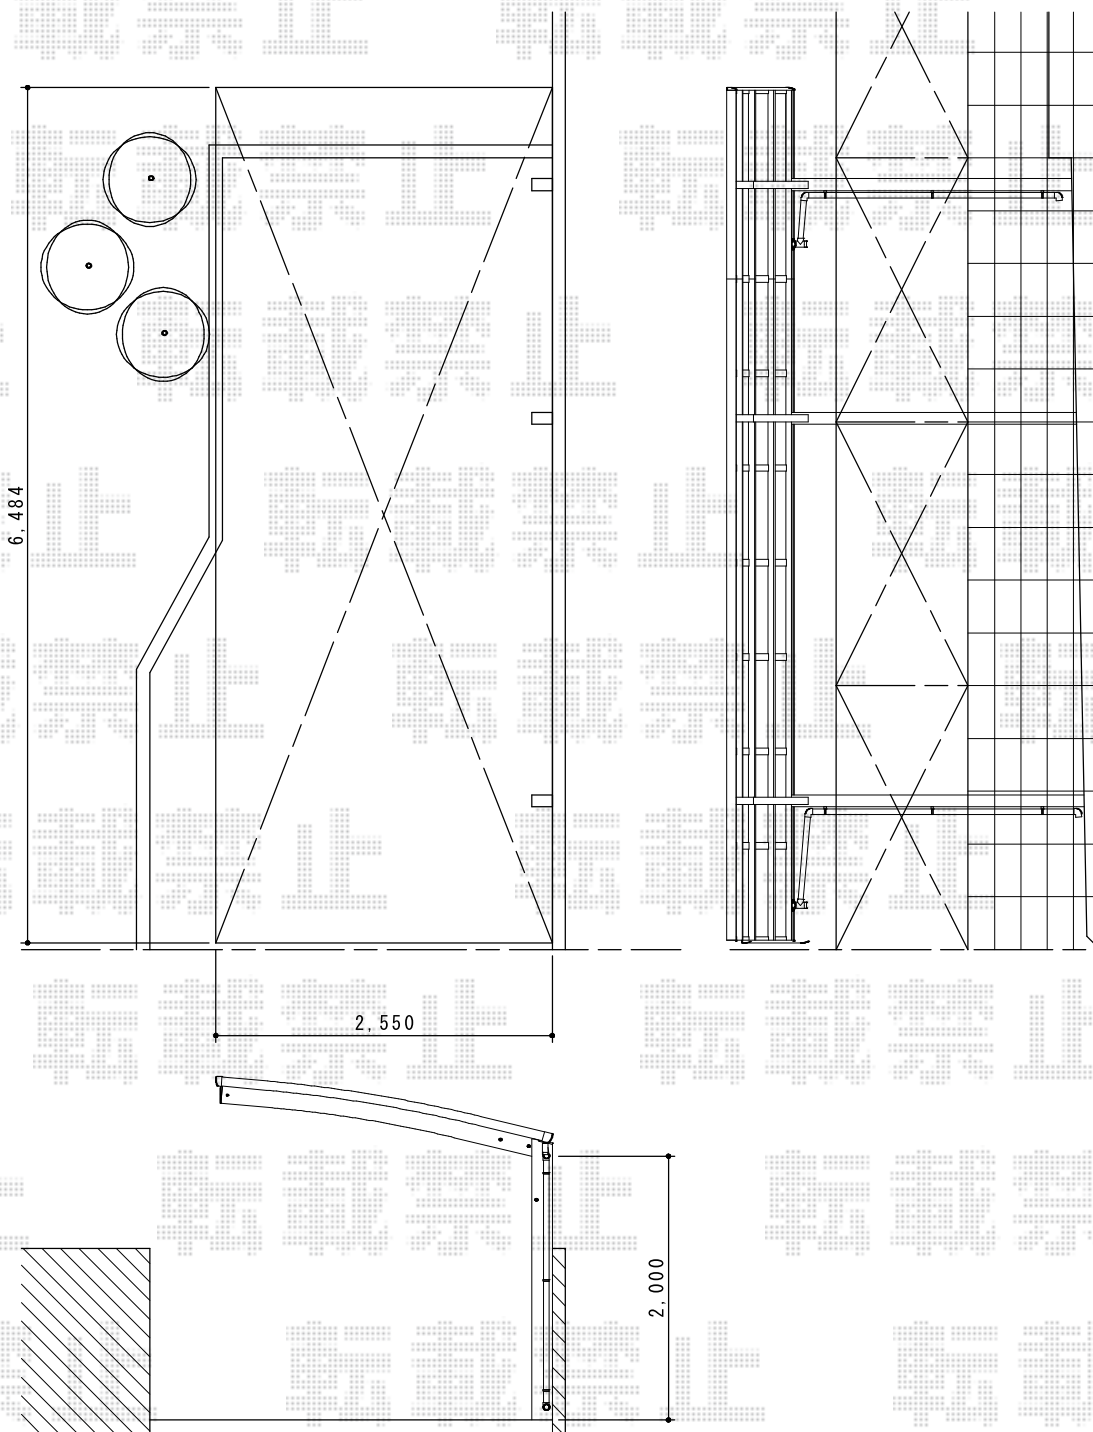

レイナポート 延長 積雪~20cm対応

YKK AP レイナポート 延長 積雪~20cm対応

幅=2,550mm

奥行=6,484mm

色：プラチナステン

屋根材：熱線遮断ポリカーボネート（アースブルーマット調）

柱仕様：ハイルーフ柱仕様（有効高 約2,350mm）

現場状況や作図制限により概略図の内容と多少の違いが生じることがございます。
施工時は、現場優先とさせて頂きたく思いますので、お立会い頂き、
最終のご指示のほど、何卒、宜しくお願い致します。