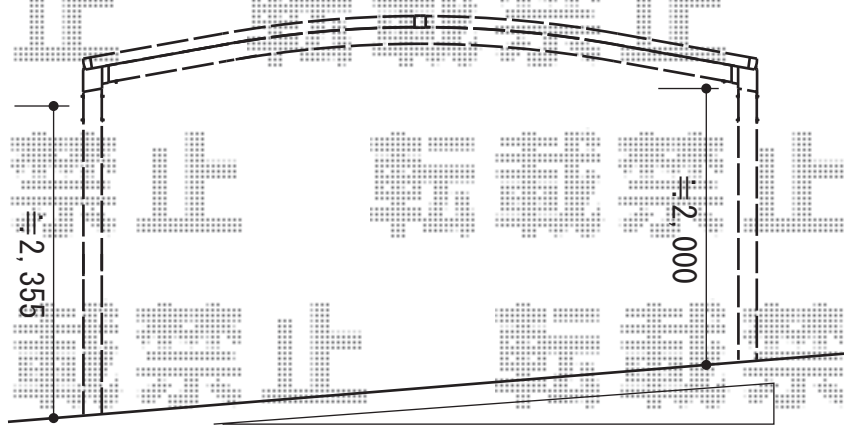

レイナツインポートグラン 積雪～20cm対応

勾配が±340程ございます

YKK AP レйнаツインポートグラン積雪～20cm対応

幅=5,392mm

奥行=5,052mm

色：プラチナステン

屋根材：熱線遮断ポリカーボネート（アースブルーマット調）

柱仕様：ハイルーフ柱仕様（有効高 約2,350mm）

稲葉物置 シンプリィー 一般型

間口=1,100mm 奥行=410mm

高さ=1,603mm 色：【仮】ファインシルバー

屋根タイプ：標準型 耐荷重タイプ：一般型

棚タイプ：長もの収納タイプ

現場状況や作図制限により概略図の内容と多少の違いが生じることがございます。

施工時は、現場優先とさせて頂きたく思いますので、お立会い頂き、

最終のご指示のほど、何卒、宜しくお願い致します。