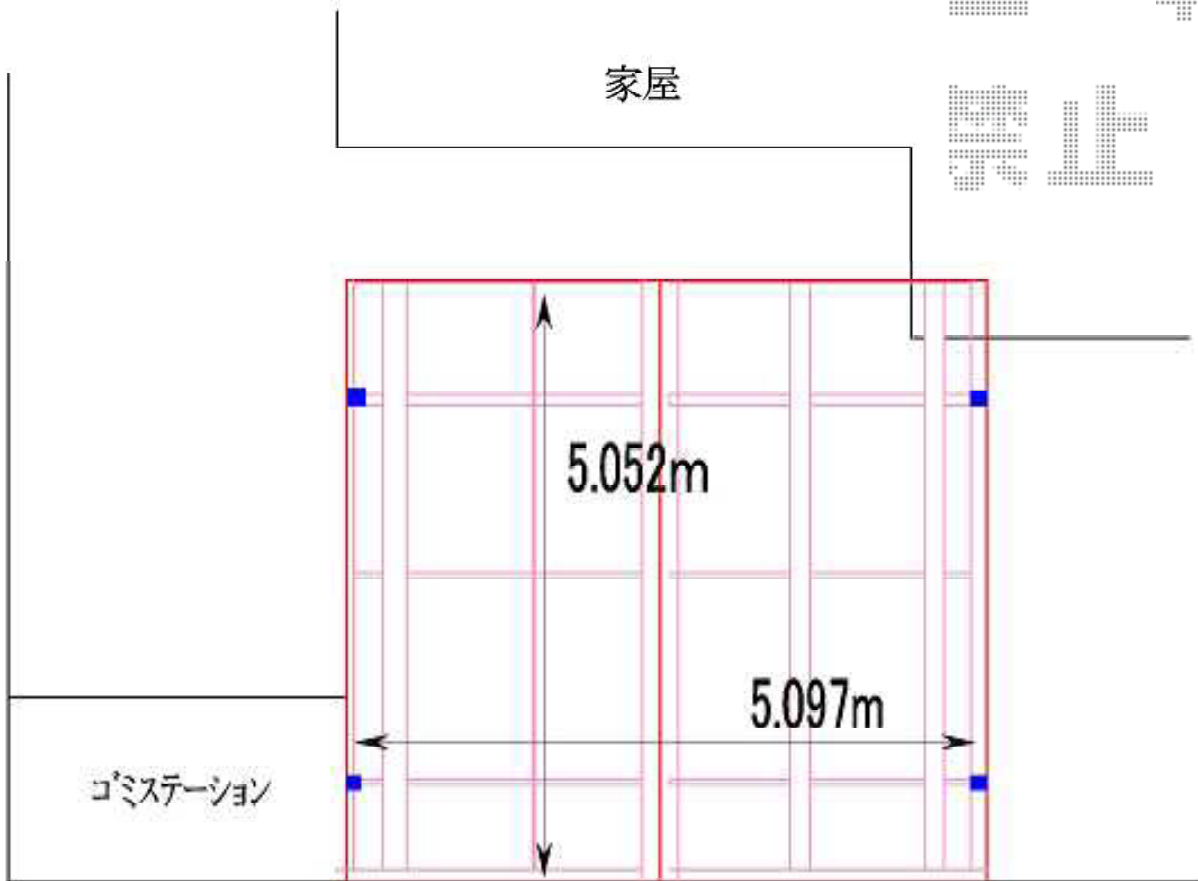

レイナツインポートZ 積雪～20cm対応

YKK AP レйнаツインポートZ 積雪～20cm対応  
幅=5,097mm  
奥行=5,052mm  
色：ホワイト  
屋根材：熱線遮断ポリカーボネート(トーメイマット)  
柱仕様：ハイルーフ柱仕様(有効高 約2,350mm)

現場状況や作図制限により概略図の内容と多少の違いが生じることがございます。  
施工時は、現場優先とさせて頂きたく思いますので、お立会い頂き、  
最終のご指示のほど、何卒、宜しくお願い致します。