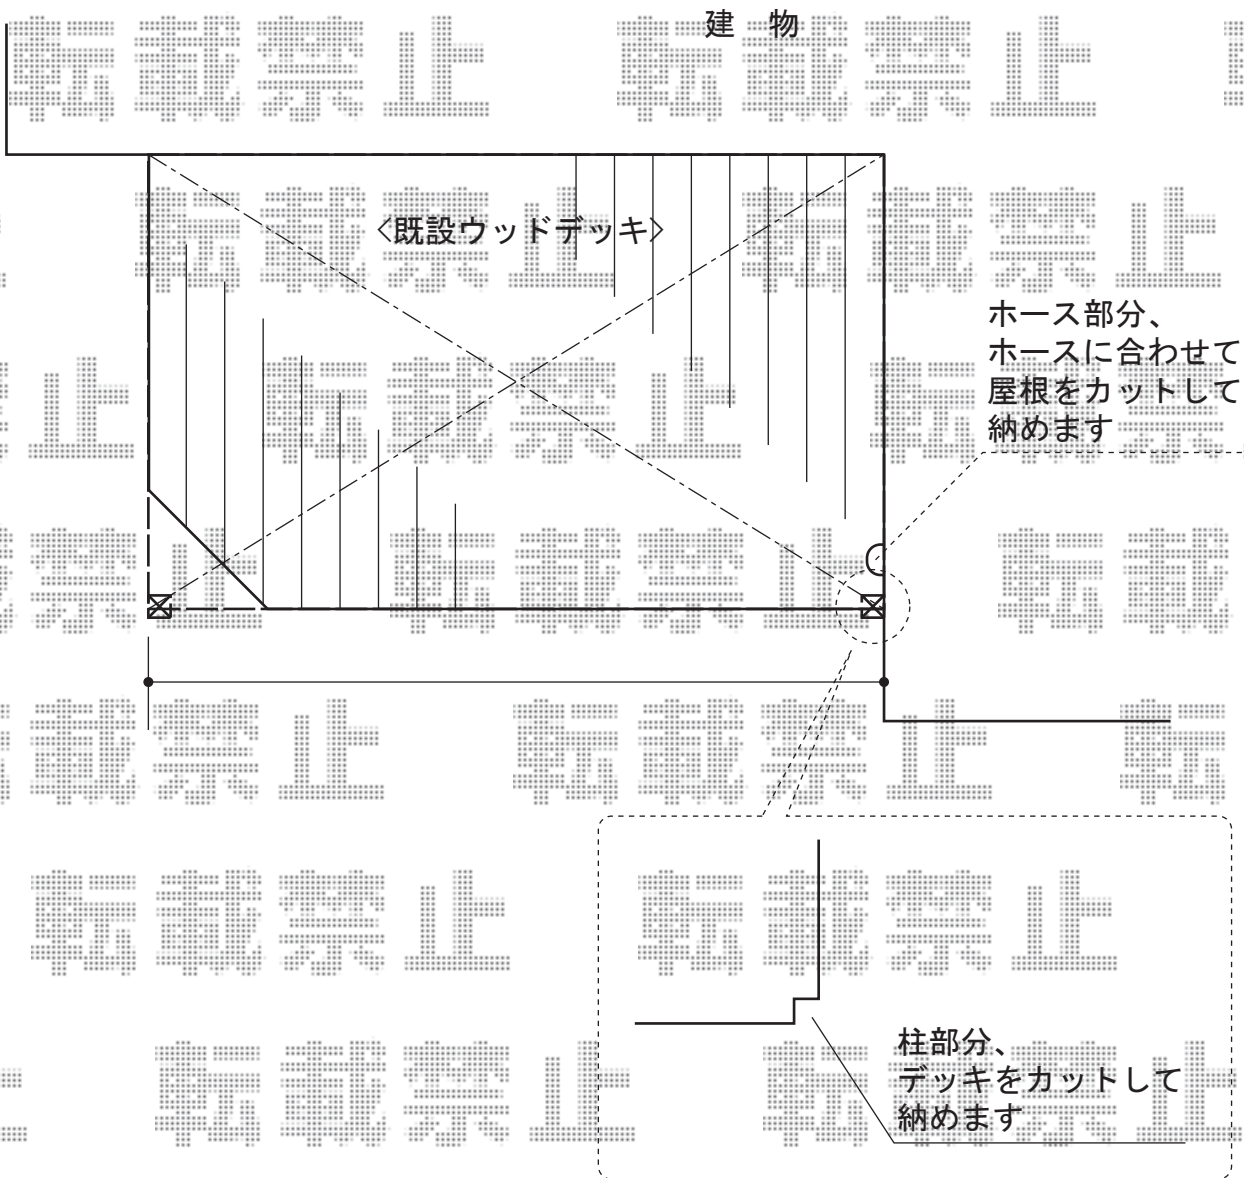

リレーリア テラス屋根 単体 積雪～20cm対応

YKK AP リレーリア テラス屋根 単体 積雪～20cm対応
間口=関東間3.0間 (柱芯々5,460mm 屋根幅5,370mm)
出幅=10.5尺 (3,125mm)
色：プラチナステン
屋根材：熱線遮断ポリカーボネート (アースブルーマット調)
柱仕様：柱標準タイプ (柱2本)
施工方法：上止め仕様

現場状況や作図制限により概略図の内容と多少の違いが生じることがございます。
施工時は、現場優先とさせて頂きたく思いますので、お立会い頂き、
最終のご指示のほど、何卒、宜しくお願い致します。