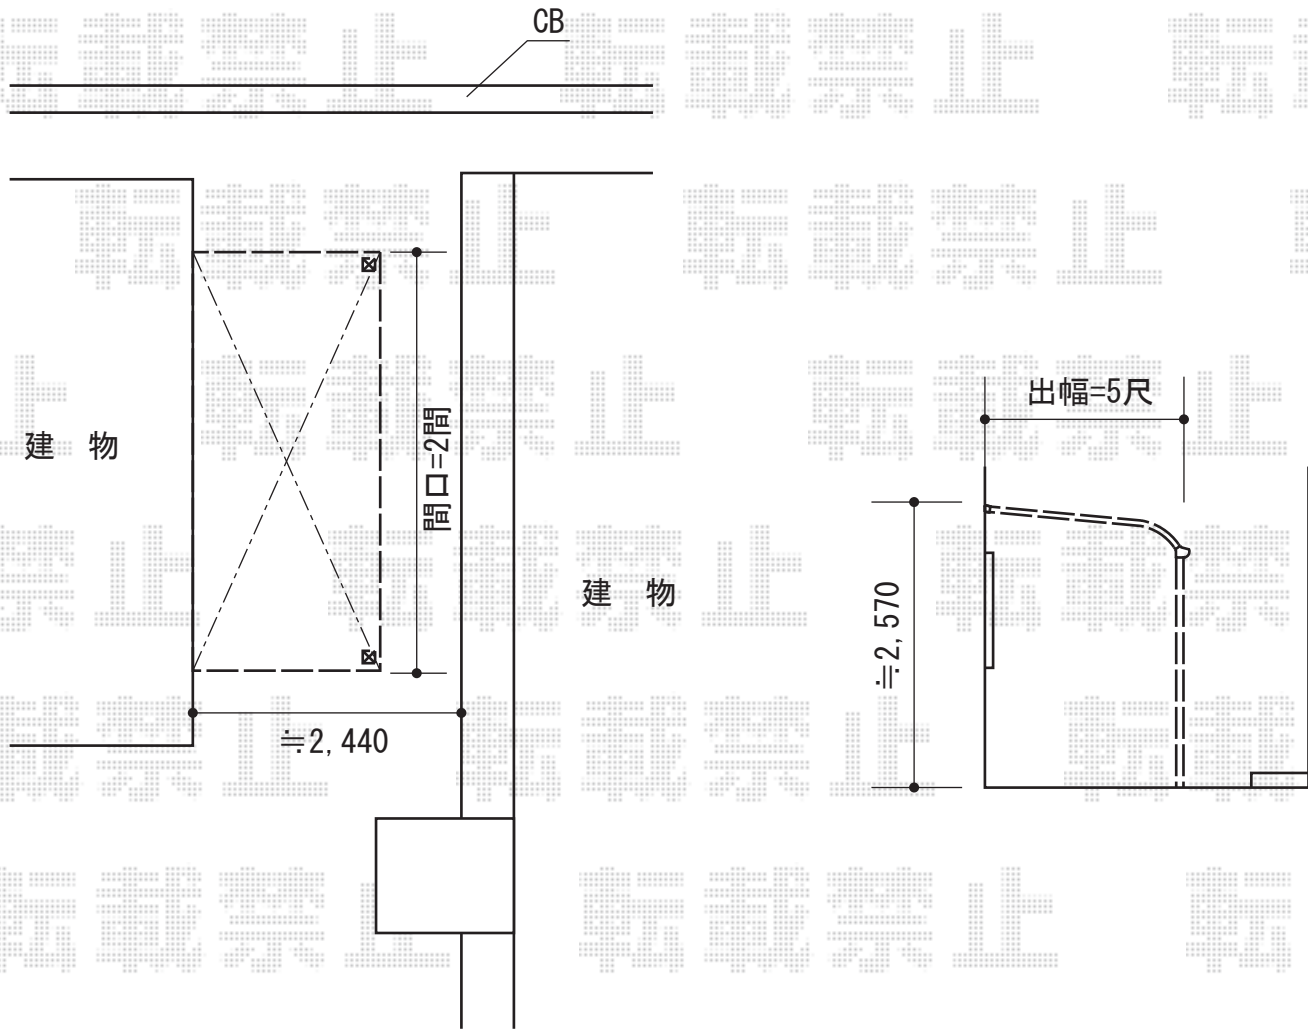

プレシオステラス R型 テラスタイプ 単体 積雪～20cm対応

Value Select プレシオステラス R型 テラスタイプ 単体 積雪～20cm対応
間口=間東間2.0間（柱芯々3,485mm 屋根幅3,670mm）
出幅=5尺（1,470mm）
色：グレースブラウン
屋根材：ポリカーボネート（スカイブルー）
柱仕様：柱標準タイプ（柱2本）
施工方法：上止め仕様

Value Select 吊り下げ式物干し 標準 2本入
色：グレースブラウン
数量：1セット

現場状況や作図制限により概略図の内容と多少の違いが生じることがございます。
施工時は、現場優先とさせて頂きたく思いますので、お立会い頂き、
最終のご指示のほど、何卒、宜しくお願い致します。

EX-SHOP
HTTP://WWW.EX-SHOP.NET

担当：竹下