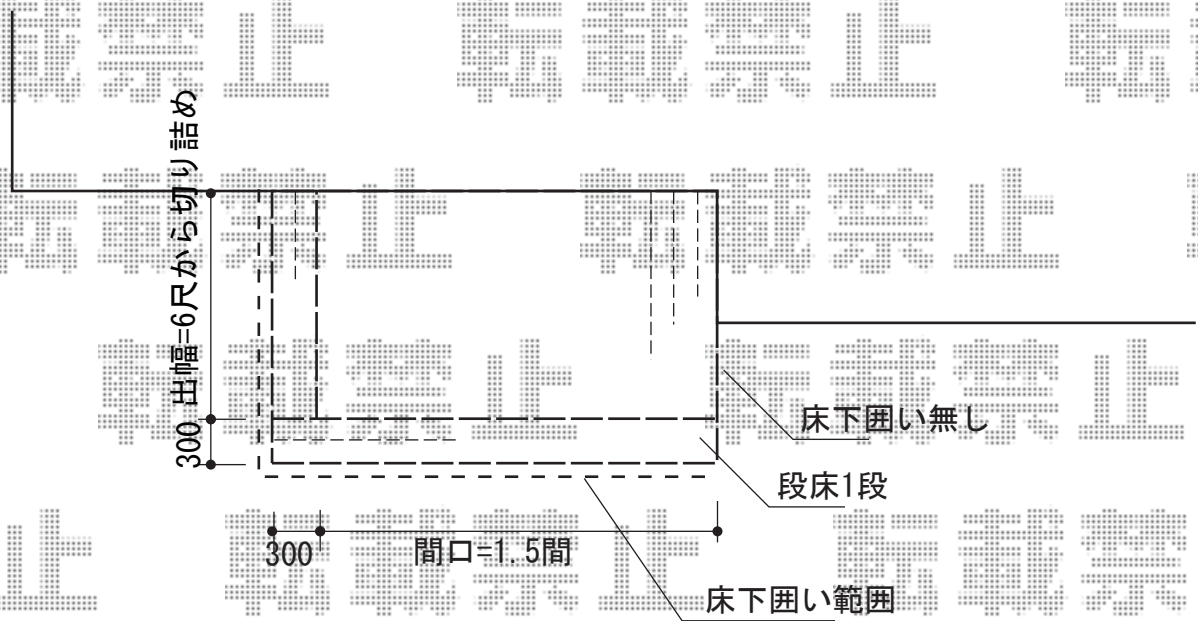

## 《段床セット1段案》

YKK AP リウッドデッキ 200 単体  
間口=1.5間 (2,651mm) 出幅=6尺 (1,820mm)  
色：床板 レッドブラウン/束柱 カームブラック  
床板：縦貼り 束柱：Tタイプ (400~500mm)

YKK AP 段床セット 1段 正面・片側面タイプ  
本体：1.5間×6尺用  
色：床板 レッドブラウン/束柱 カームブラック  
追加部材：追加束柱Tタイプ2本入り (¥5,400)

YKK AP 床下囲い 正面・片側面  
床下囲い幕板：1枚分 色：レッドブラウン

現場状況や作図制限により概略図の内容と多少の違いが生じることがございます。  
施工時は、現場優先とさせて頂きたく思いますので、お立会い頂き、  
最終のご指示のほど、何卒、宜しくお願い致します。

EX-SHOP  
HTTP://WWW.EX-SHOP.NET

担当：谷