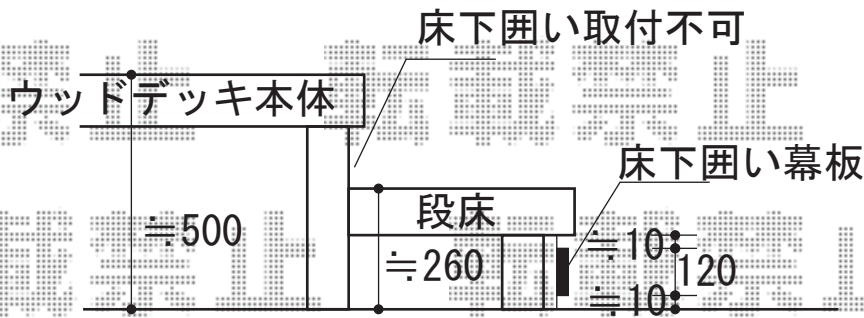

## 《段床セット1段案》

YKK AP リウッドデッキ 200 単体  
間口=1.5間 (2,651mm) 出幅=6尺 (1,820mm)  
色：床板 レッドブラウン/束柱 カームブラック  
床板：縦貼り 束柱：Tタイプ (400~500mm)

YKK AP 段床セット 1段 正面・片側面タイプ  
本体：1.5間×6尺用  
色：床板 レッドブラウン/束柱 カームブラック  
追加部材：追加束柱Tタイプ2本入り (¥5,400)