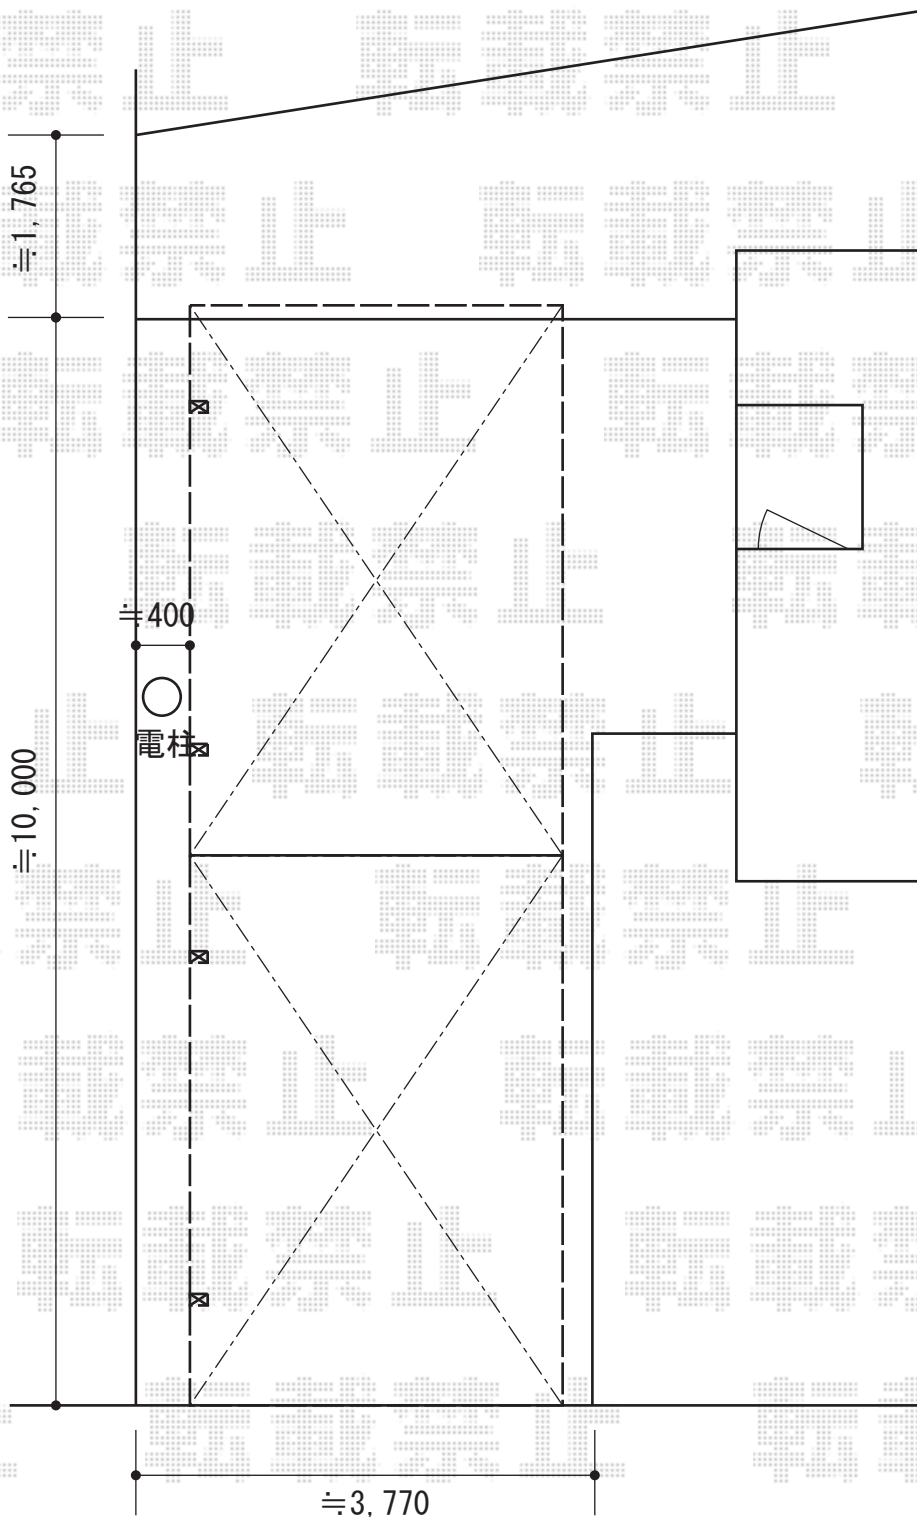

レイナポート 縦連棟 積雪～20cm対応

YKK AP レイナポート 縦連棟 積雪～20cm対応

幅=3,000mm 奥行=10,064mm

色：プラチナステン

屋根材：熱線遮断ポリカーボネート（アースブルーマット調）

柱仕様：ハイルーフ柱仕様（有効高 約2,355mm）

YKK AP 着脱式サポート 標準・ハイルーフ兼用 2本入

色：プラチナステン

数量：2セット

現場状況や作図制限により概略図の内容と多少の違いが生じることがございます。
施工時は、現場優先とさせて頂きたく思いますので、お立会い頂き、
最終のご指示のほど、何卒、宜しくお願い致します。

EX-SHOP
HTTP://WWW.EX-SHOP.NET

担当：本田

全ての著作権は、エクスショップに帰属します。当社とのお取引目的外の使用・複製・転載禁止となっております。