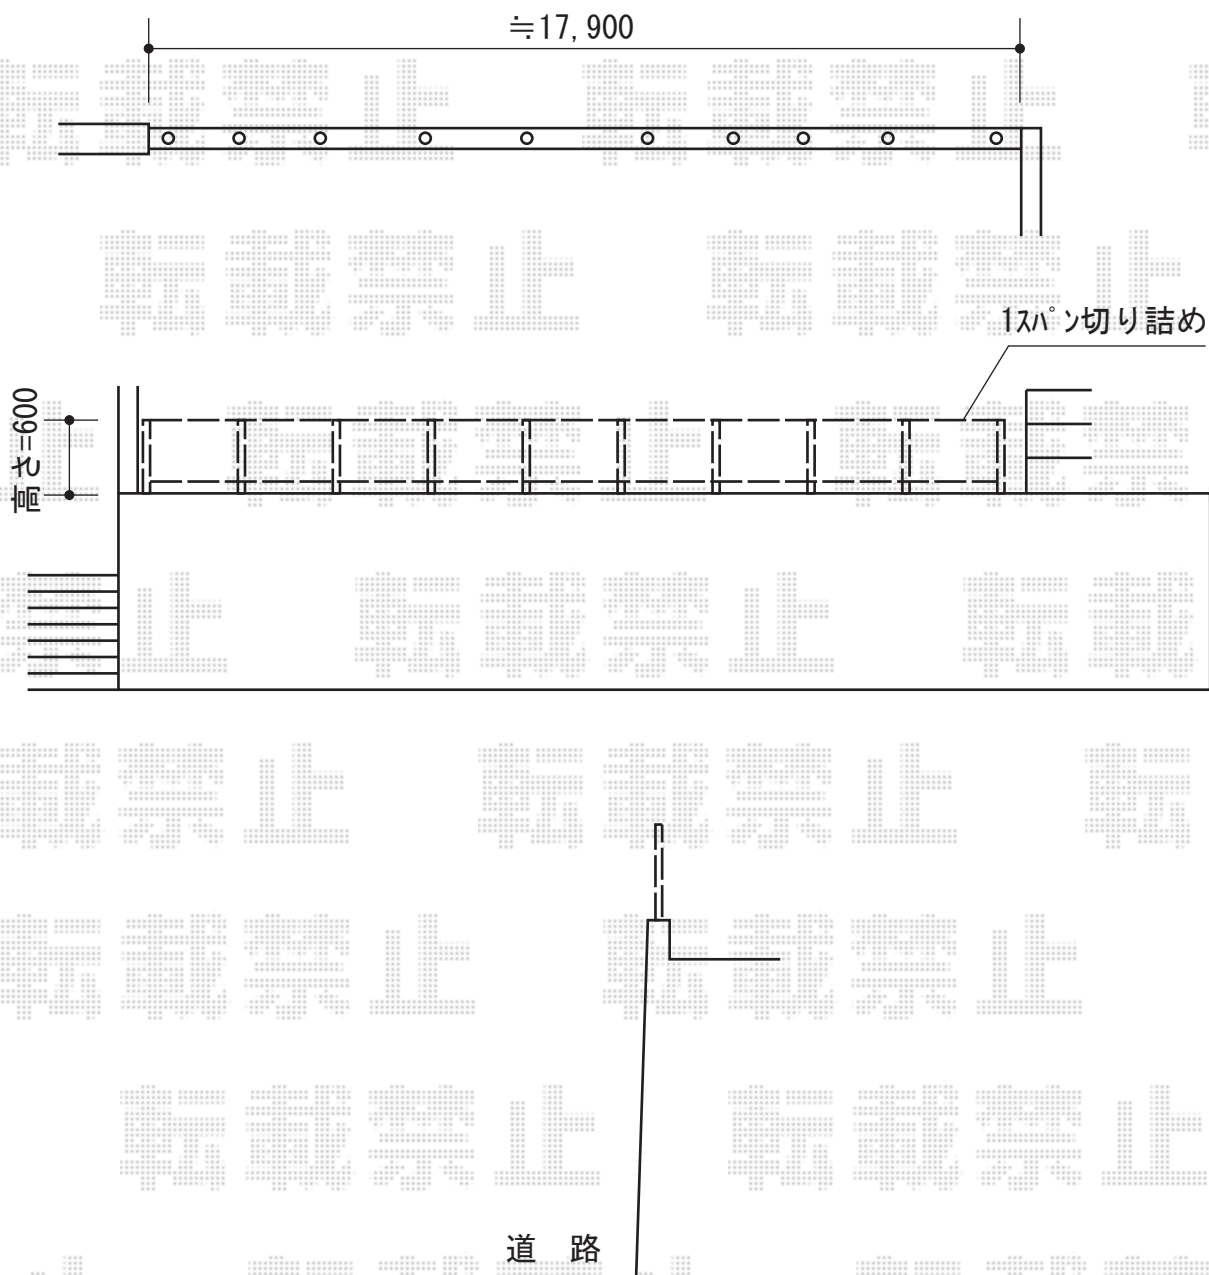

## プリオR8型フェンス フリーポールタイプ

TOEX プリオR8型フェンス フリーポールタイプ  
本体1枚 (W×H) = (1979.5×600mm) ×9枚  
柱仕様 : T-6×10本  
部品セットA : 10セット  
端部カバー (切詰用) : T-6×1本  
端部キャップA : 1セット  
色 : アイボリーホワイト

現場状況や作図制限により概略図の内容と多少の違いが生じることがございます。  
施工時は、現場優先とさせて頂きたく思いますので、お立会い頂き、  
最終のご指示のほど、何卒、宜しくお願い致します。