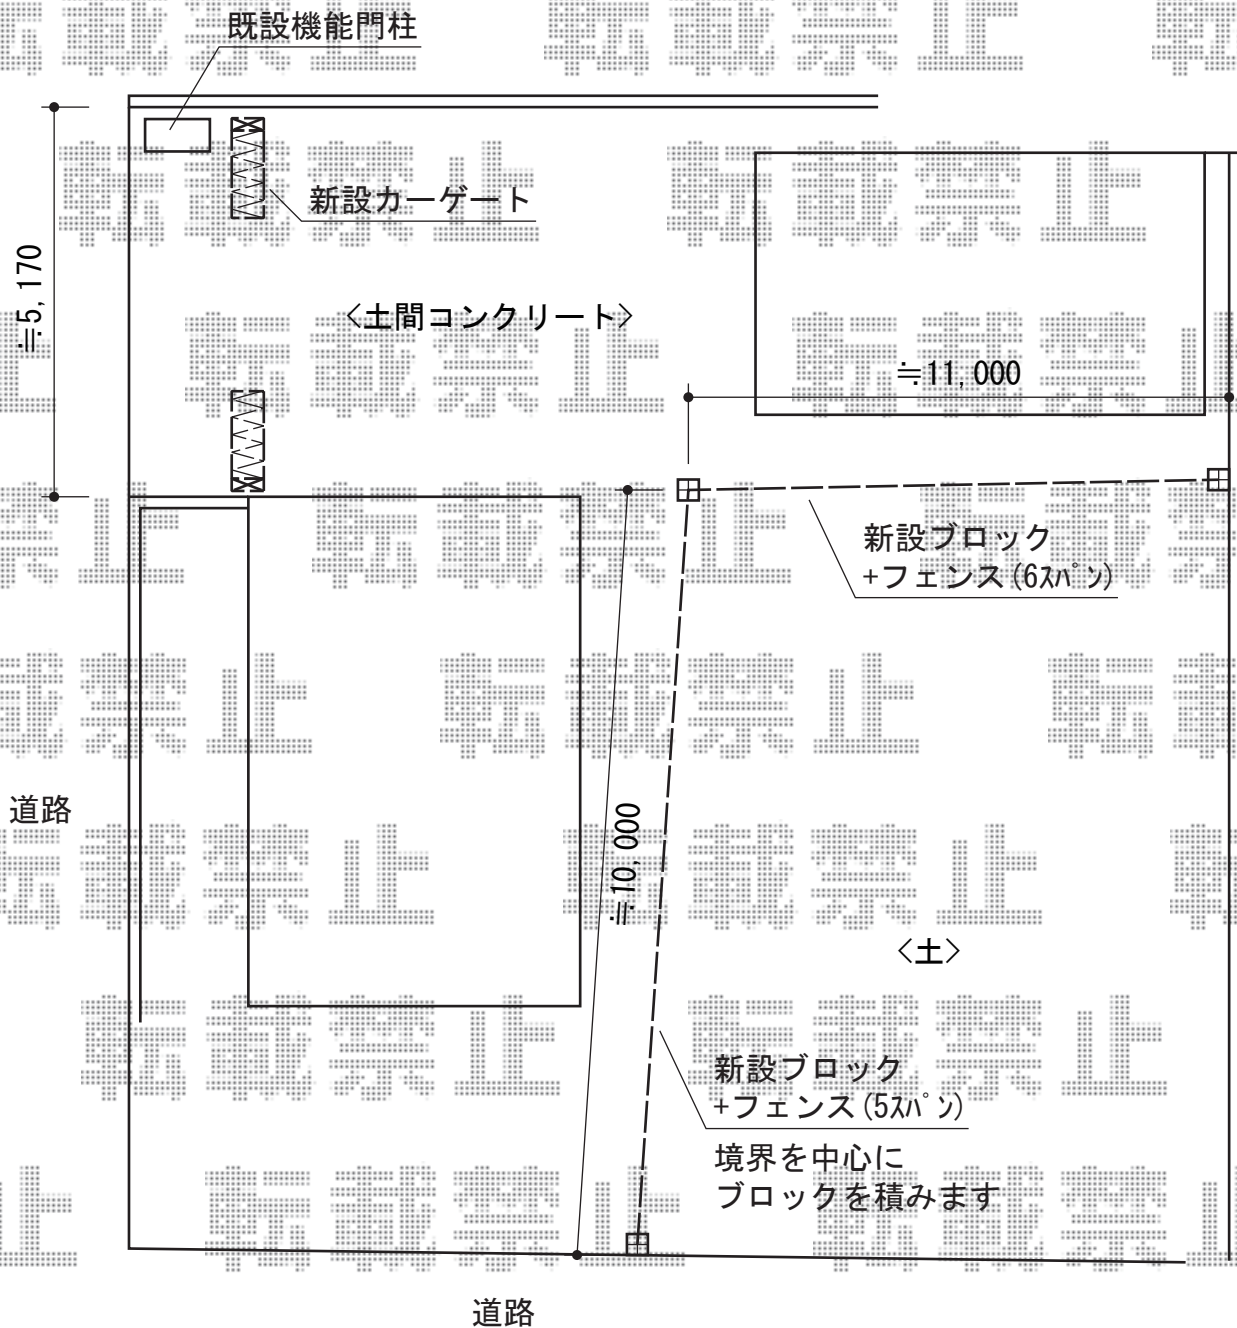

# カーゲート・フェンス

## Value Select

トリップゲートPA型(錠無し) ノンレール 両開き54W  
 開口幅=5,247mm  
 全幅=5,347mm  
 たたみ幅=299mm×2  
 高さ=1,182mm  
 色: ダークブロンズ  
 キャスター数: 4箇所  
 落棒数: 2本

## YKK AP

イーネットフェンス1F型  
 本体1枚(W×H) = (1,990×800mm) × 11枚  
 アルミ自由柱: T80×13本  
 コーナー部品: 1セット  
 端部キャップ: 2セット  
 色: ダークブラウン (柱色: カームブラック)

現場状況や作図制限により概略図の内容と多少の違いが生じることがございます。  
 施工時は、現場優先とさせて頂きたく思いますので、お立会い頂き、  
 最終のご指示のほど、何卒、宜しくお願い致します。