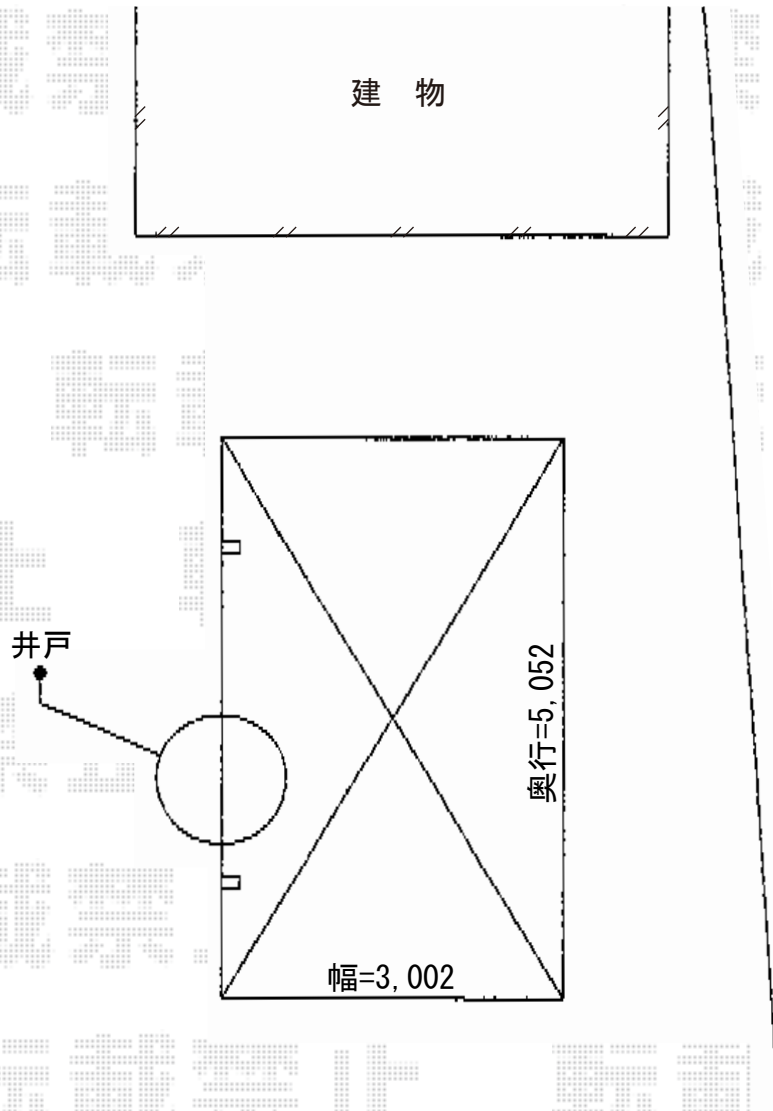

レイナキャップポート 積雪～20cm対応

YKK AP レйнаキャップポート 積雪～20cm対応

幅=3,002mm

奥行=5,052mm

色：プラチナステン

屋根材：熱線遮断ポリカーボネート（トーマイマット/すりガラス調）

柱仕様：ハイルーフ柱仕様（有効高 約2,355mm）

現場状況や作図制限により概略図の内容と多少の違いが生じることがございます。
施工時は、現場優先とさせて頂きたく思いますので、お立会い頂き、
最終のご指示のほど、何卒、宜しくお願い致します。