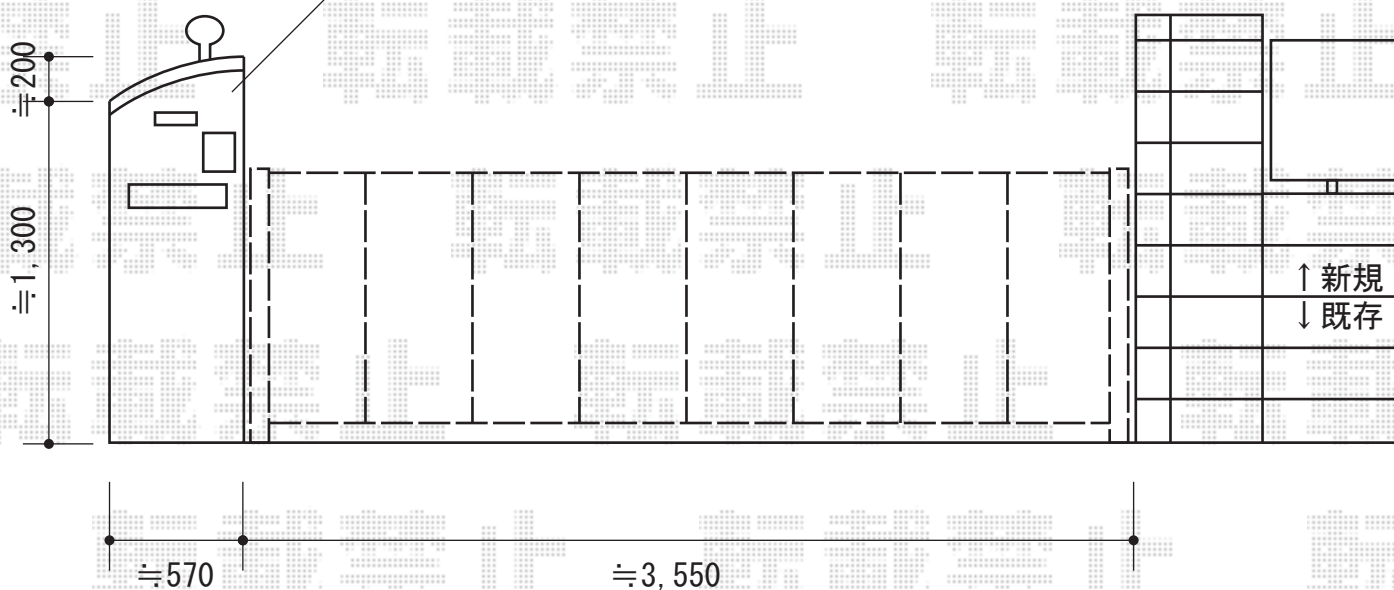

カーゲート・フェンス

ブロック8段(埋込み1段)上レンガ笠木
左官モルタル下地上ジョリパッド仕上げ
表札支給品 インターホン既存使用
ポスト・ライト 取付け

TOEX エクスポスト 口金タイプ N-2型
BOXサイズ：1B-05 (W435mm×D364mm×H190mm)
色：オータムブラン

TOEX 門柱灯 HK-2S型
色：オータムブラウン
追加部材：HK-2S型飾りA型 (¥3,500.-)

YKK AP エクスライン伸縮ゲート2型 ノンレール 片開き
開口幅=3,400mm
全幅=3,550mm
たたみ幅=557mm
高さ=1,100mm
色：ホワイト
キャスター数：2箇所
落棒数：1本

現場状況や作図制限により概略図の内容と多少の違いが生じることがございます。
施工時は、現場優先とさせていただきますので、お立会い頂き、
最終のご指示のほど、何卒、宜しくお願い致します。

EX-SHOP
HTTP://WWW.EX-SHOP.NET

担当：西村