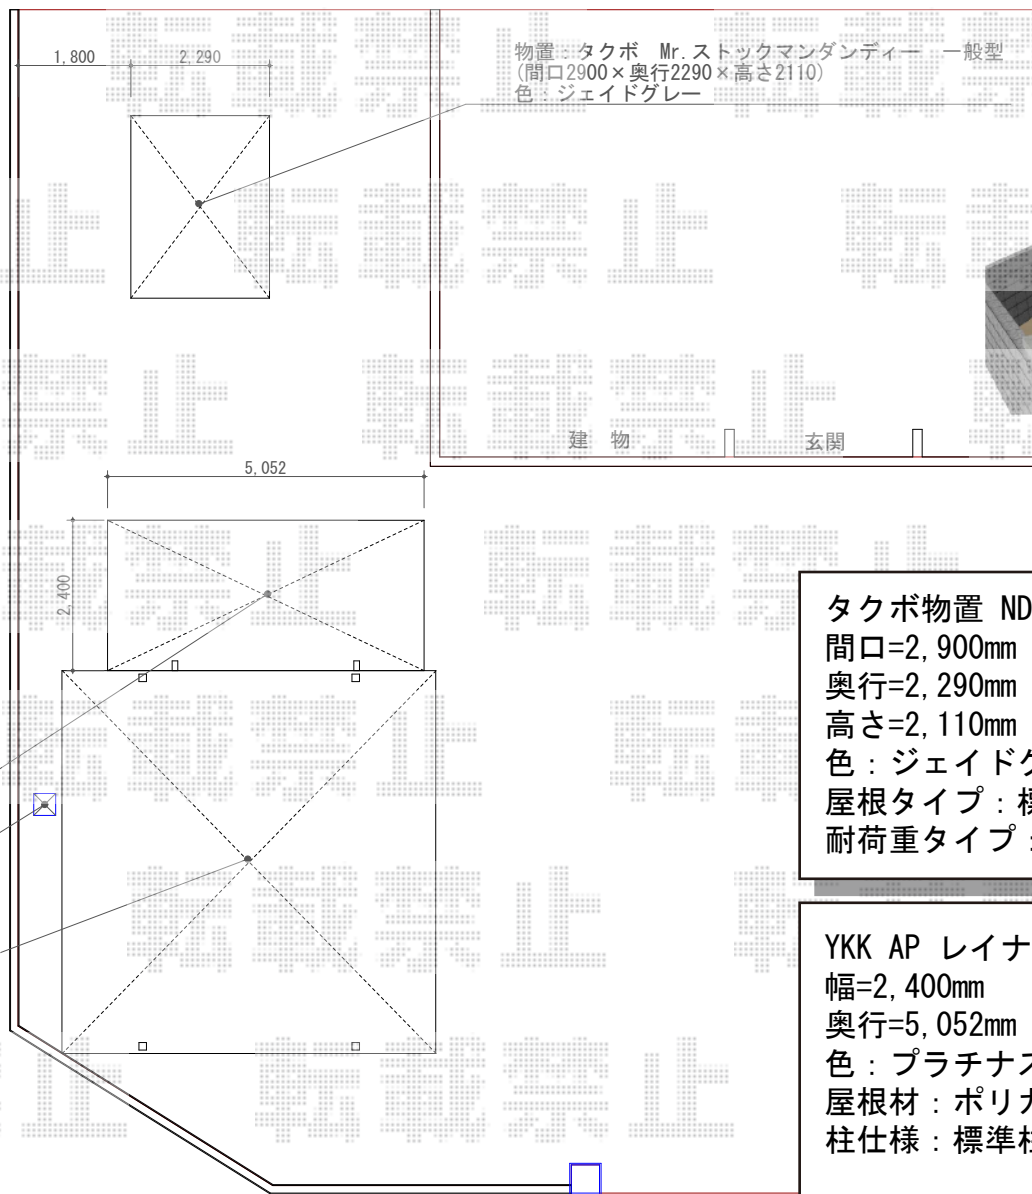

## レイナポート 積雪～20cm対応

タクボ物置 ND-2922 W Mr. スtockマンダンディ 一般型  
間口=2,900mm  
奥行=2,290mm  
高さ=2,110mm  
色：ジェイドグレー  
屋根タイプ：標準型  
耐荷重タイプ：一般型

YKK AP レイナポート 積雪～20cm対応  
幅=2,400mm  
奥行=5,052mm  
色：プラチナステン  
屋根材：ポリカーボネート (アースブルー)  
柱仕様：標準柱仕様 (有効高 約2,000mm)