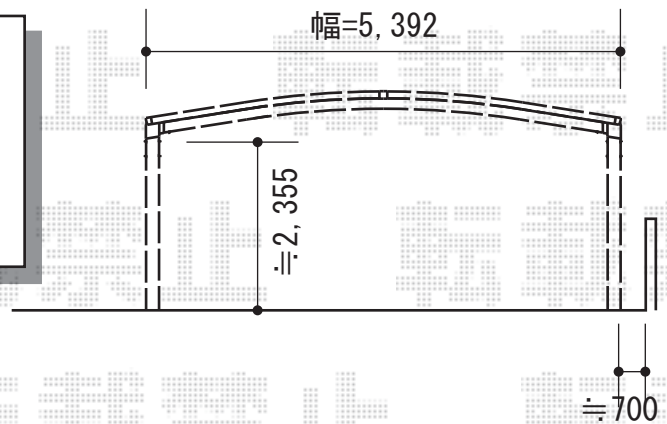

# レイナツインポート 積雪~20cm対応

YKK AP レйнаツインポート 積雪~20cm対応  
幅=5,392mm  
奥行=5,052mm  
色：カームブラック  
屋根材：ポリカーボネート（アースブルー）  
柱仕様：ハイルーフ柱仕様（有効高 約2,350mm）

現場状況や作図制限により概略図の内容と多少の違いが生じることがございます。  
施工時は、現場優先とさせて頂きたく思いますので、お立会い頂き、  
最終のご指示のほど、何卒、宜しくお願い致します。