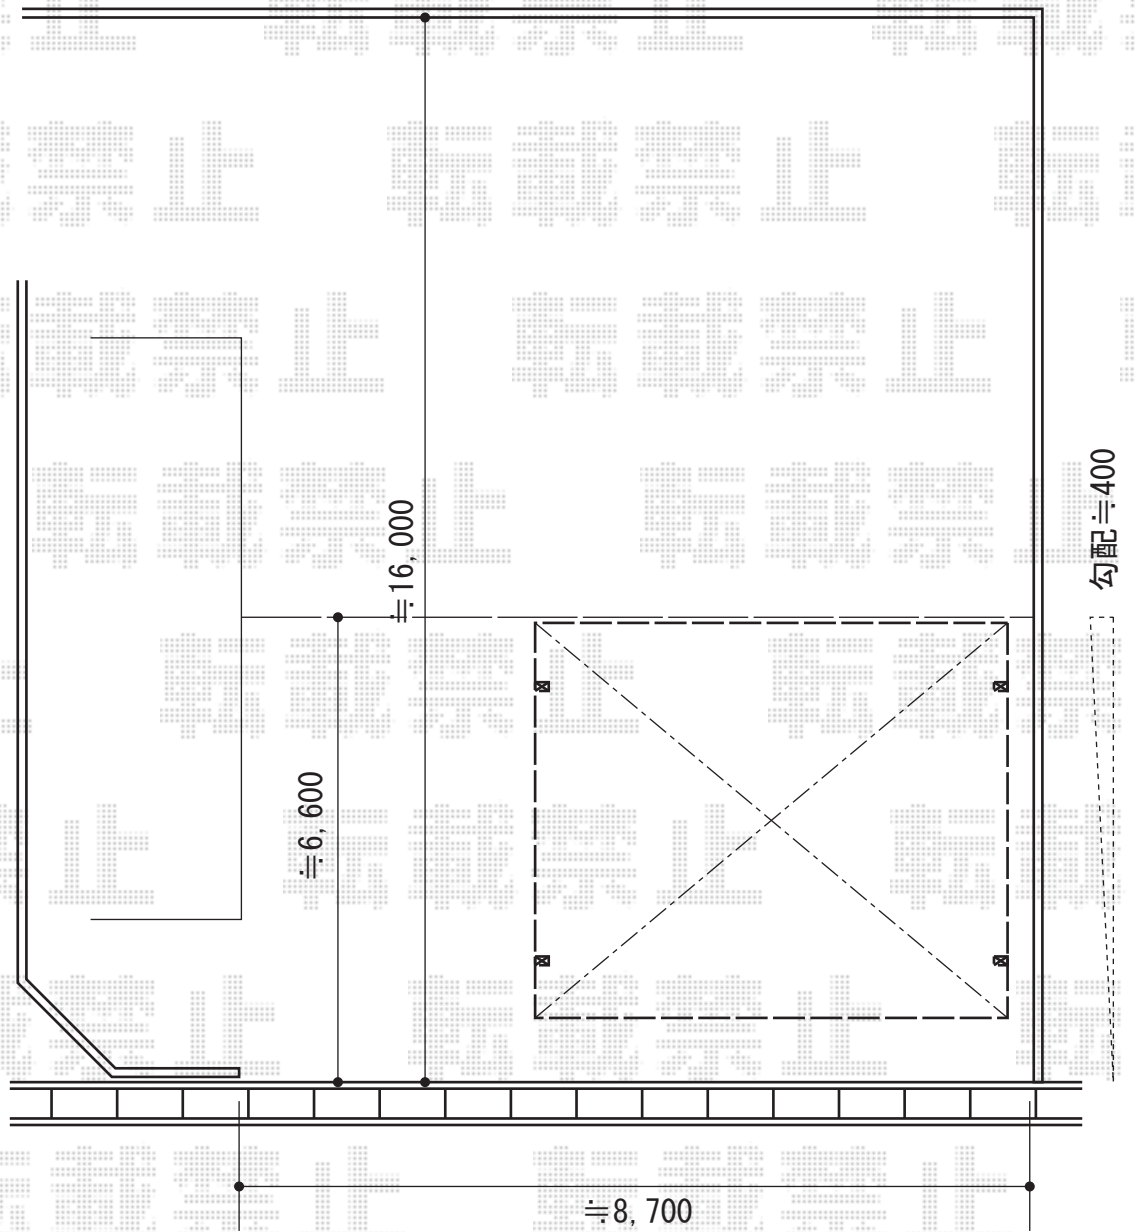

# レイナツインポート 積雪~20cm対応

YKK AP レйнаツインポート 積雪~20cm対応  
幅=5,392mm  
奥行=5,052mm  
色：カームブラック  
屋根材：ポリカーボネート（アースブルー）  
柱仕様：ハイルーフ柱仕様（有効高 約2,350mm）

現場状況や作図制限により概略図の内容と多少の違いが生じることがございます。  
施工時は、現場優先とさせて頂きたく思いますので、お立会い頂き、  
最終のご指示のほど、何卒、宜しくお願い致します。