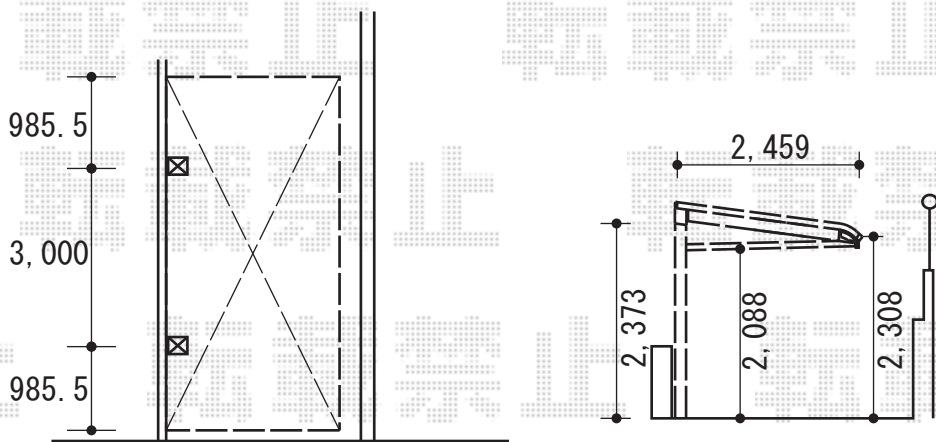

## エックススルーフ 前下がり 積雪～30cm対応

高さにつきまして、  
施工当日にご確認させていただきます。

ハツリが2か所ございます。  
残土・ガラ処分致します。

トステム エックススルーフ 前下がり 積雪～30cm対応

幅=2,459mm

奥行=4,971mm

色：シャイングレー

屋根材：熱線吸収アクアポリカーボネート（ライトブルー）

柱仕様：標準柱仕様（有効高 約2,000mm）

現場状況や作図制限により概略図の内容と多少の違いが生じることがございます。  
施工時は、現場優先とさせていただきますので、お立会い頂き、  
最終のご指示のほど、何卒、宜しくお願い致します。

EX-SHOP  
HTTP://WWW.EX-SHOP.NET

担当：柘田

全ての著作権は、エクスショップに帰属します。当社との取引目的外の使用・複製・転載禁止となっております。