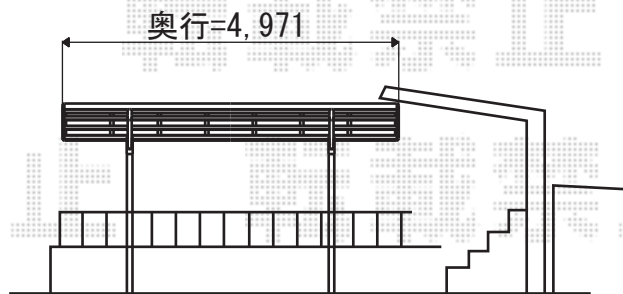

## エックススルーフ 前下がり 積雪～30cm対応

高さにつきまして、  
施工当日にご確認させていただきます。

ハツリが2か所ございます。  
残土・ガラ処分致します。

トステム エックススルーフ 前下がり 積雪～30cm対応

幅=2,459mm

奥行=4,971mm

色：シャイングレー

屋根材：熱線吸収アクアポリカーボネート（ライトブルー）

柱仕様：標準柱仕様（有効高 約2,000mm）

現場状況や作図制限により概略図の内容と多少の違いが生じることがございます。  
施工時は、現場優先とさせていただきますので、お立会い頂き、  
最終のご指示のほど、何卒、宜しくお願い致します。

EX-SHOP  
HTTP://WWW.EX-SHOP.NET

担当：柘田

全ての著作権は、エクスショップに帰属します。当社との取引目的外の使用・複製・転載禁止となっております。