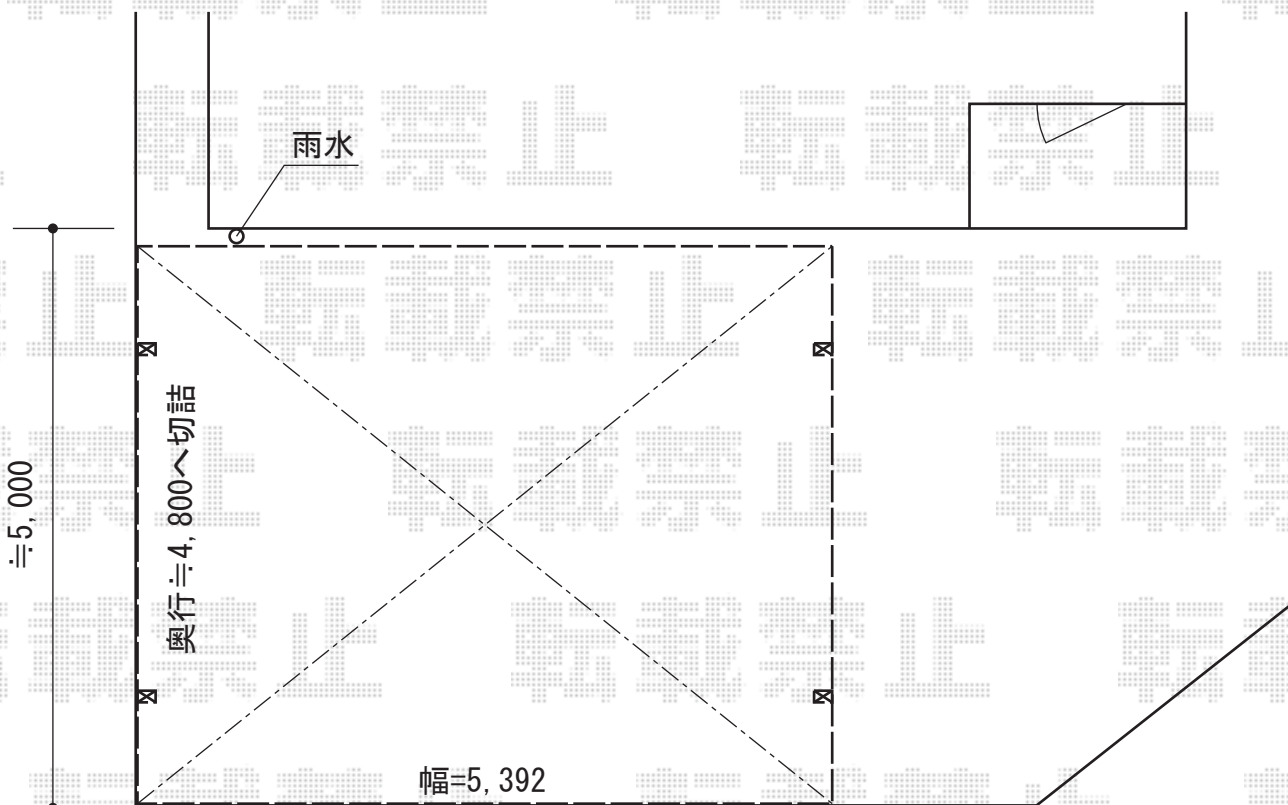

レイナツインポート 積雪～20cm対応

YKK AP レイナツインポート 積雪～20cm対応

幅=5,392mm

奥行=5,052mm

色：プラチナステン

屋根材：ポリカーボネート（トーマイマット/すりガラス調）

柱仕様：ハイルーフ柱仕様（有効高 約2,355mm）

現場状況や作図制限により概略図の内容と多少の違いが生じることがございます。
施工時は、現場優先とさせて頂きたく思いますので、お立会い頂き、
最終のご指示のほど、何卒、宜しくお願い致します。