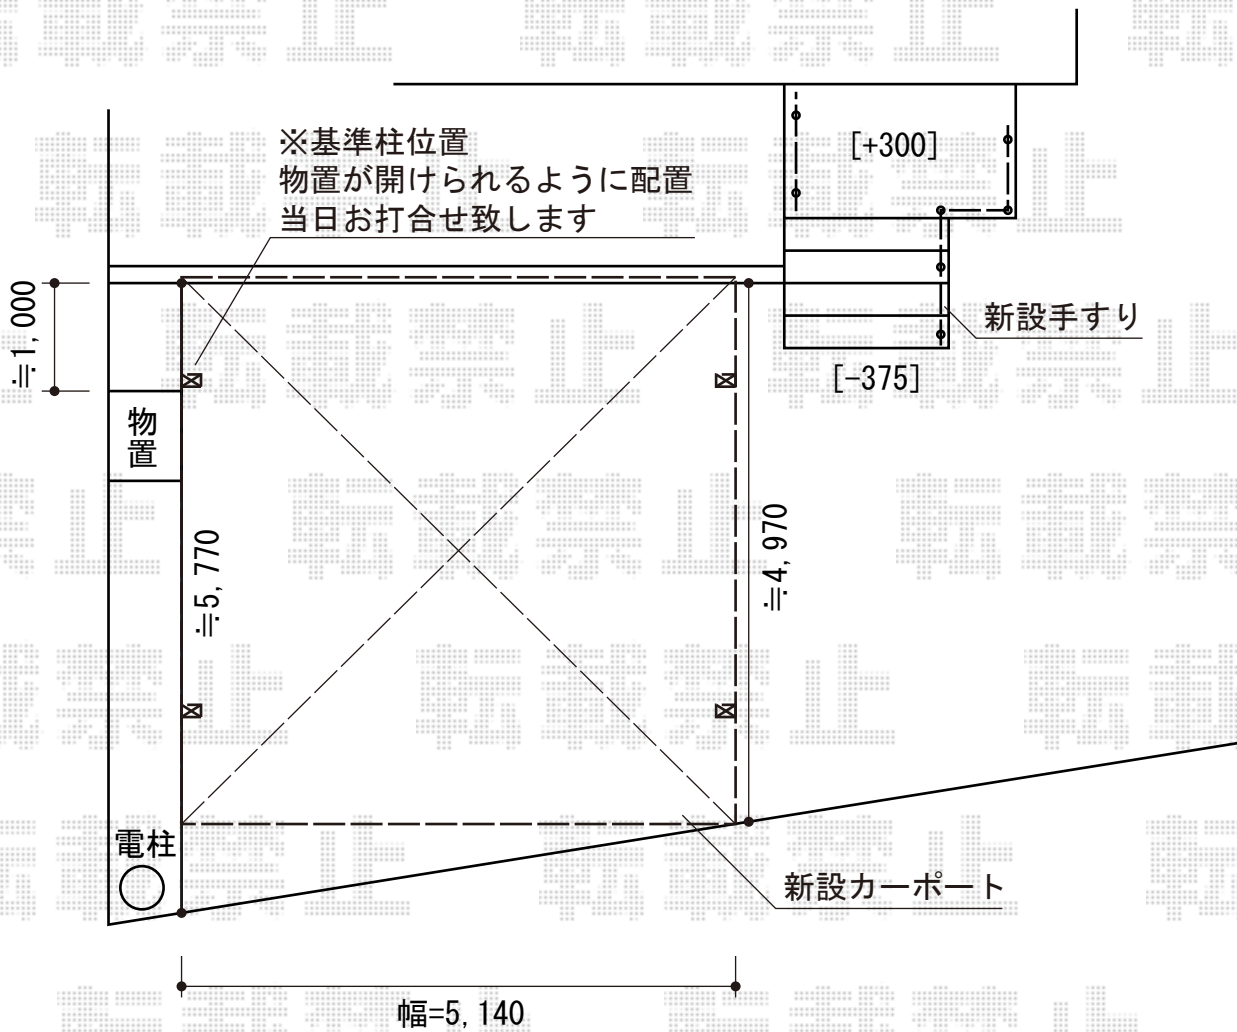

カーブポートシグマIII ワイド 積雪～30cm対応

トステム カーブポートシグマIII ワイド 積雪～30cm対応
幅=5,140mm
奥行=4,980mm
色：ホワイト
屋根材：ガリレポリカ（クリアマット・すりガラス調）
柱仕様：ロング柱23仕様（有効高 約2,300mm）

現場状況や作図制限により概略図の内容と多少の違いが生じることがございます。
施工時は、現場優先とさせて頂きたく思いますので、お立会い頂き、
最終のご指示のほど、何卒、宜しくお願い致します。