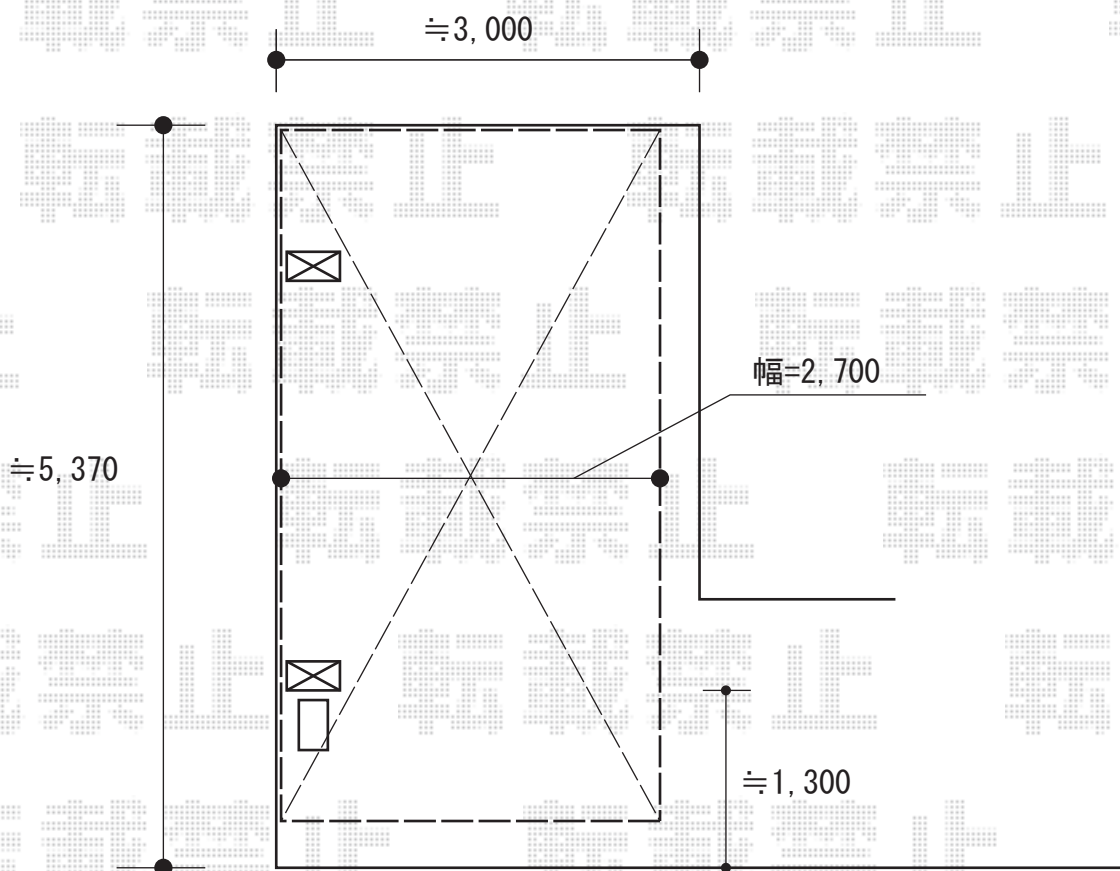

レイナポート 積雪~20cm対応

YKK AP レイナポート 積雪~20cm対応

幅=2,700mm

奥行=5,052mm

色：ブラウン

屋根材：熱線遮断ポリカーボネート(トーマイマット)

柱仕様：ハイルーフ柱仕様(有効高 約2,350mm)

現場状況や作図制限により概略図の内容と多少の違いが生じることがございます。  
施工時は、現場優先とさせて頂きたく思いますので、お立会い頂き、  
最終のご指示のほど、何卒、宜しくお願い致します。