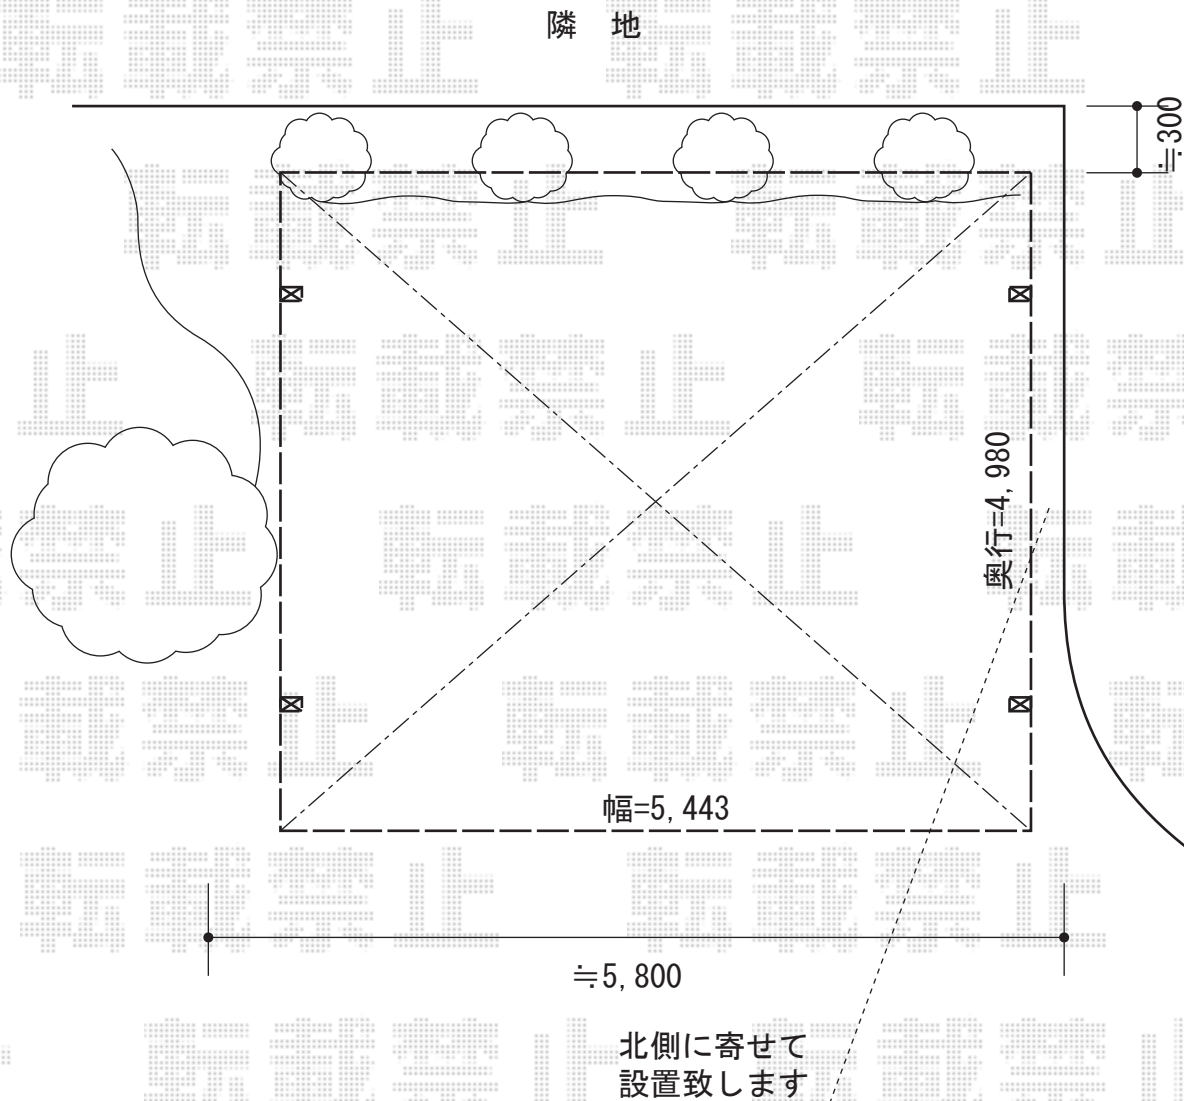

カーブポートシグマIII ワイド 積雪~30cm対応

トステム カーブポートシグマIII ワイド 積雪~30cm対応
幅=5,443mm
奥行=4,980mm
色：シャイングレー
屋根材：ポリカーボネート（ブルースモーク）
柱仕様：ロング柱23仕様（有効高 約2,300mm）

現場状況や作図制限により概略図の内容と多少の違いが生じることがございます。
施工時は、現場優先とさせて頂きたく思いますので、お立会い頂き、
最終のご指示のほど、何卒、宜しくお願い致します。