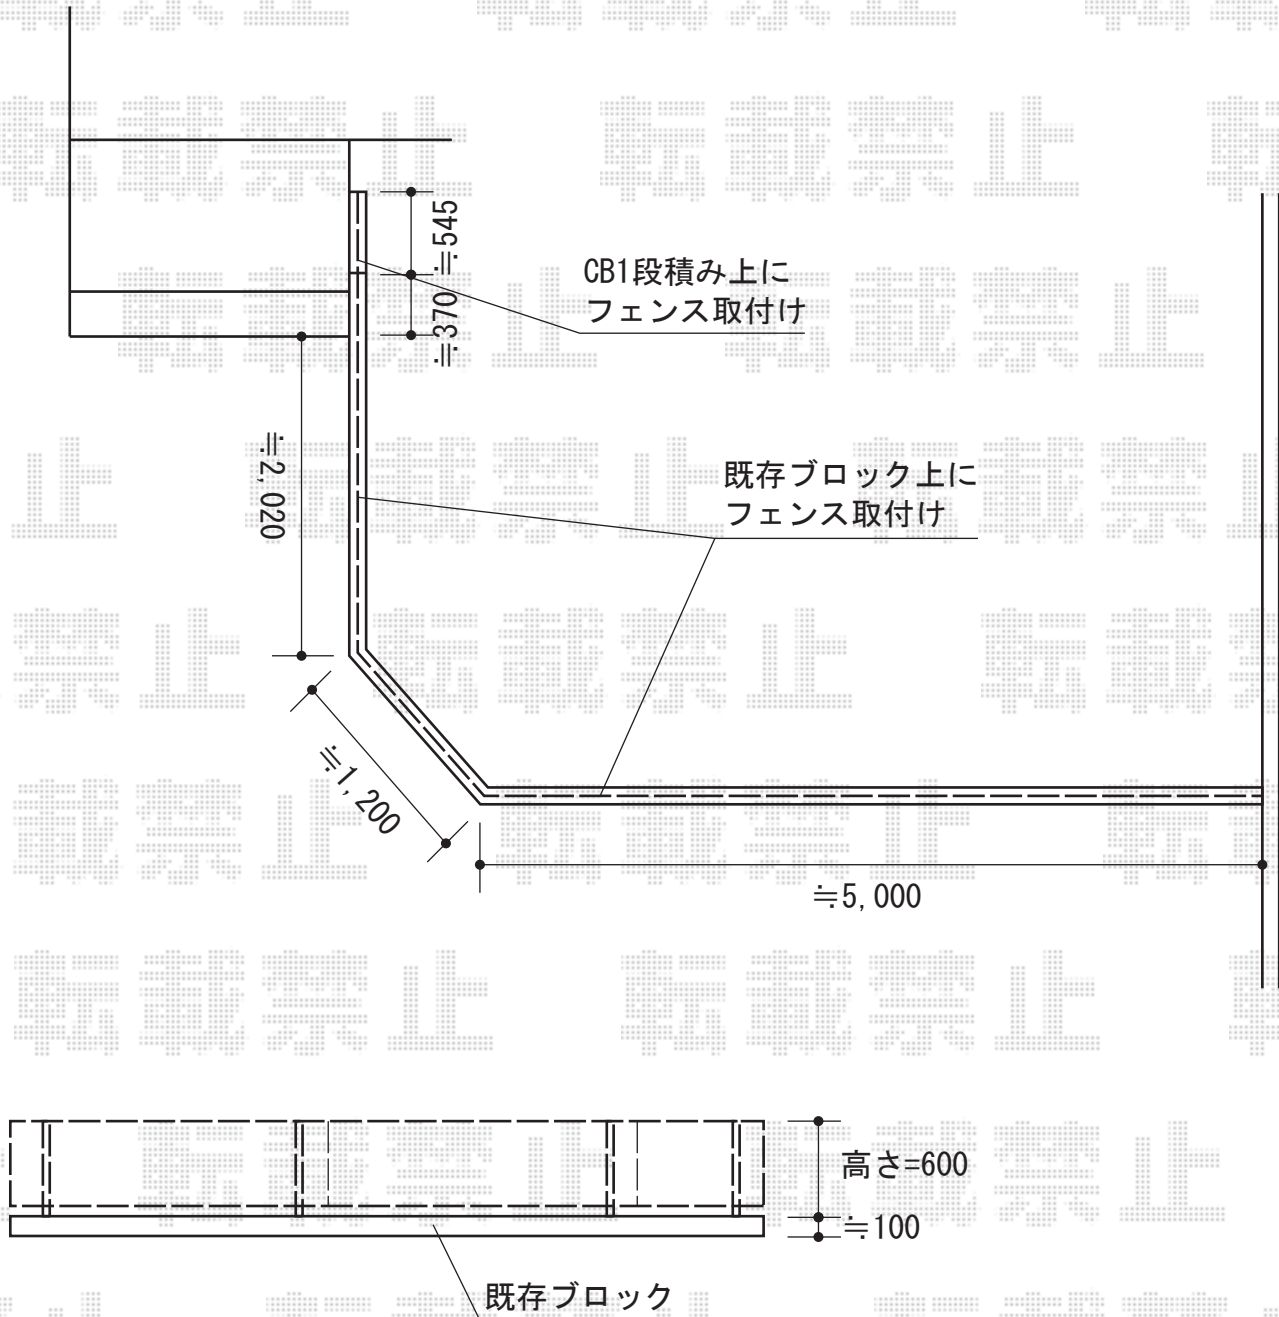

ハイグリッドフェンスN8型 フリーポールタイプ

TOEX ハイグリッドフェンスN8型 フリーポールタイプ
本体1枚 (W×H) = (2,000mm×600mm) ×5枚
アルミ形材柱 : T-6×9本
コーナー継手 : 2セット
小口キャップ (18コ入) : 3セット
色 : シヤイングレー

現場状況や作図制限により概略図の内容と多少の違いが生じることがございます。
施工時は、現場優先とさせて頂きたく思いますので、お立会い頂き、
最終のご指示のほど、何卒、宜しくお願い致します。