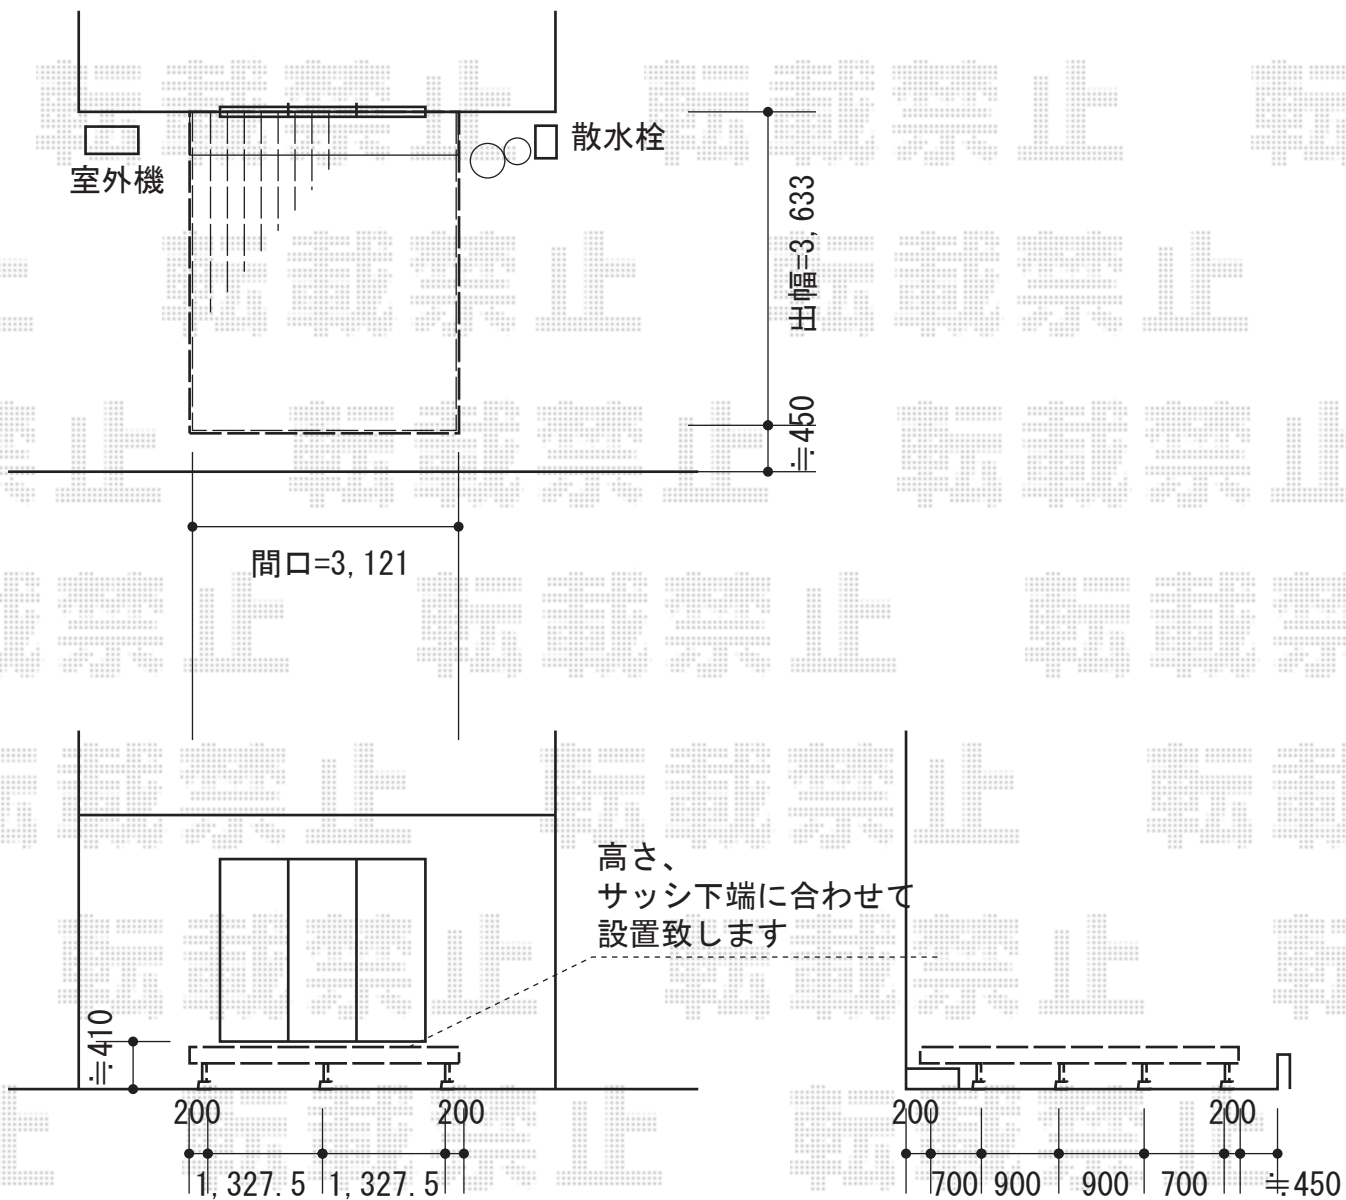

リコステージII 単体

トステム リコステージII 単体
間口=3,055mm
出幅=3,600mm
色：ダークブラウン
床板：標準(溝なし)/横貼り
幕板：幕板B(薄)
束柱：束柱B(400~550mm)

現場状況や作図制限により概略図の内容と多少の違いが生じることがございます。
施工時は、現場優先とさせて頂きたく思いますので、お立会い頂き、
最終のご指示のほど、何卒、宜しくお願い致します。

EX-SHOP
HTTP://WWW.EX-SHOP.NET

担当：谷