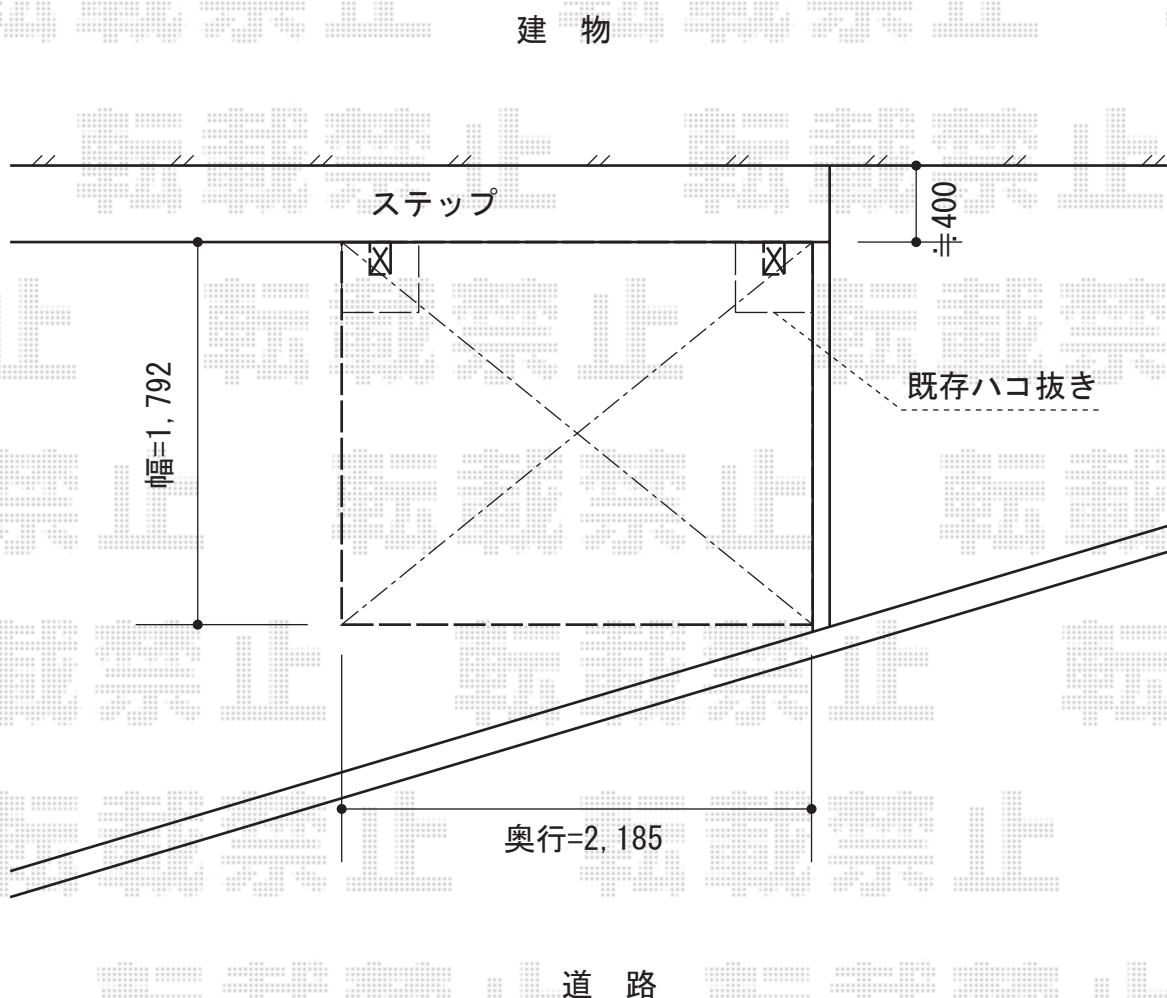

カムフィNex R 積雪～20cm対応

三協アルミ カムフィNex R 積雪～20cm対応  
幅=1,792mm  
奥行=2,185mm  
色：ダークブロンズ  
屋根材：熱線遮断FRP板かすみ調タイプ（かすみ）  
柱仕様：H23（有効高 約2,310mm）

現場状況や作図制限により概略図の内容と多少の違いが生じることがございます。  
施工時は、現場優先とさせて頂きたく思いますので、お立会い頂き、  
最終のご指示のほど、何卒、宜しくお願い致します。