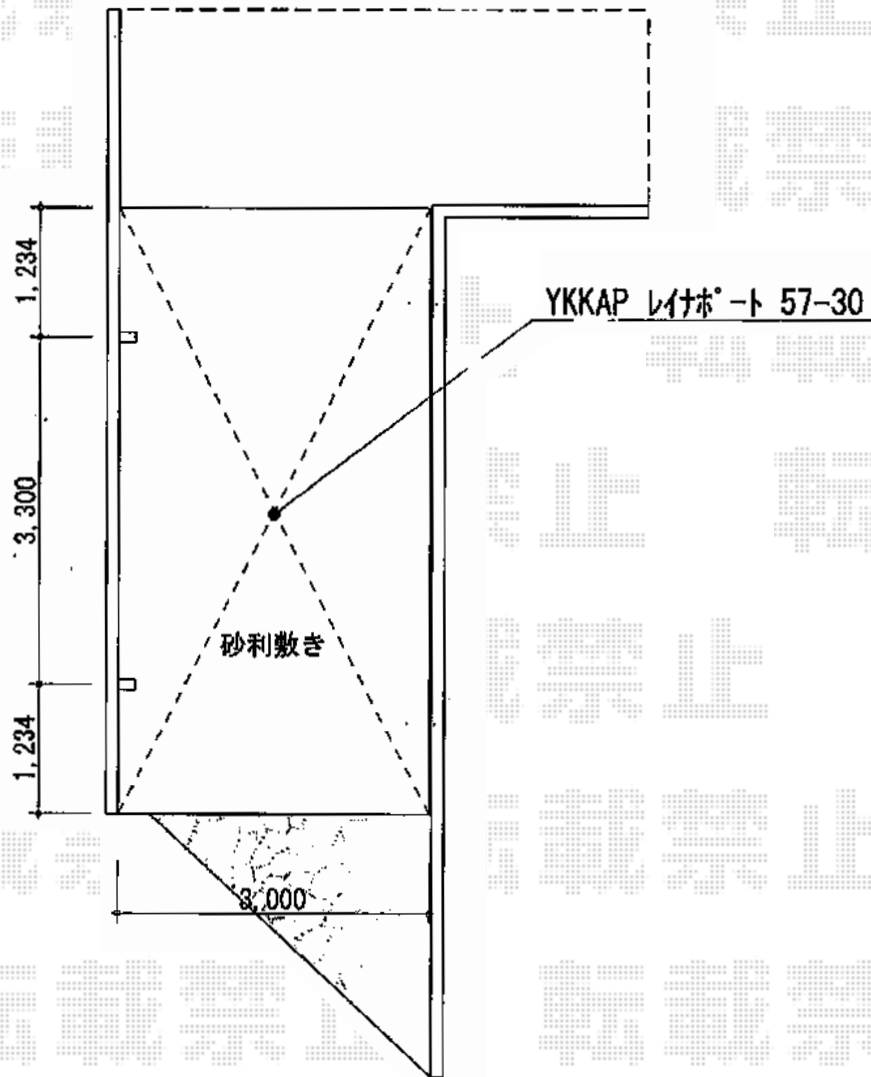

レイナポート 積雪～20cm対応

YKK AP レイナポート 積雪～20cm対応
幅=3,000mm
奥行=5,768mm
色：プラチナステン
屋根材：ポリカーボネート（アースブルー）
柱仕様：ハイルーフ柱仕様（有効高 約2,350mm）

現場状況や作図制限により概略図の内容と多少の違いが生じることがございます。
施工時は、現場優先とさせて頂きたく思いますので、お会い頂き、
最終のご指示のほど、何卒、宜しくお願い致します。