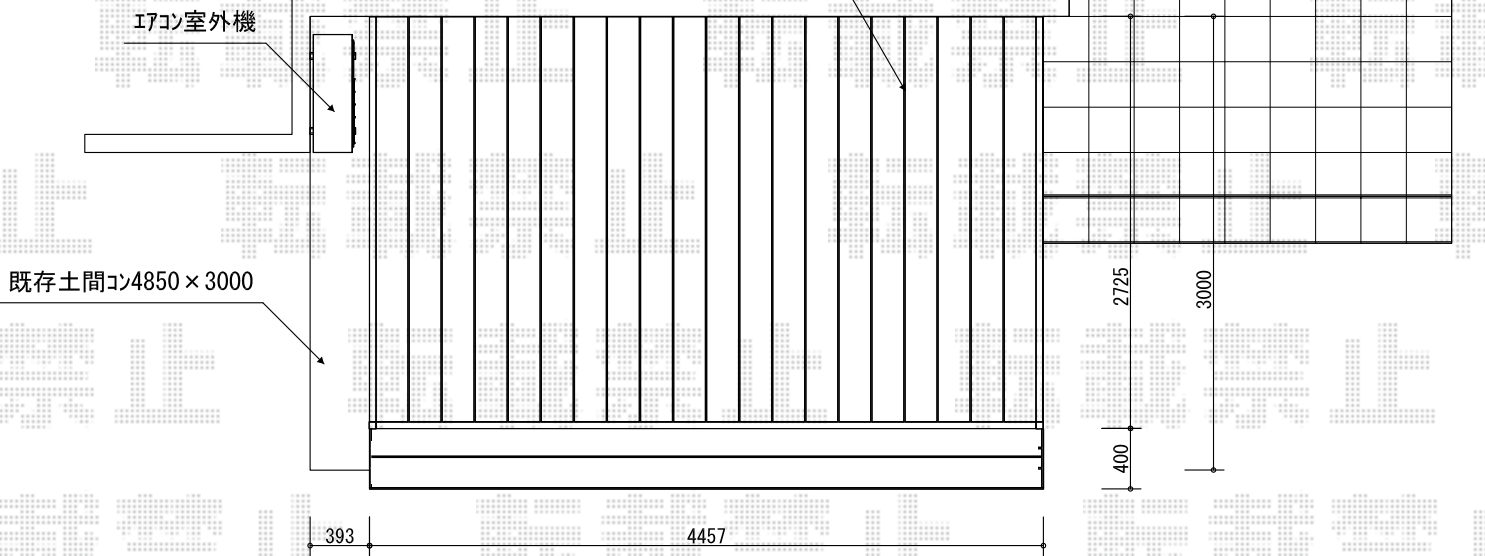

YKK リウッドデッキ200 2.5間×9尺 縦貼り仕様
Tタイプ 段床1段

YKK AP リウッドデッキ 200 単体
間口=2.5間 (4,457mm)
出幅=9尺 (2,725mm)
色：レッドブラウン
床板：縦貼り
束柱：Tタイプ (400~500mm)
オプション：段床セット 正面タイプ 1段

現場状況や作図制限により概略図の内容と多少の違いが生じることがございます。
施工時は、現場優先とさせて頂きたく思いますので、お立会い頂き、
最終のご指示のほど、何卒、宜しくお願い致します。