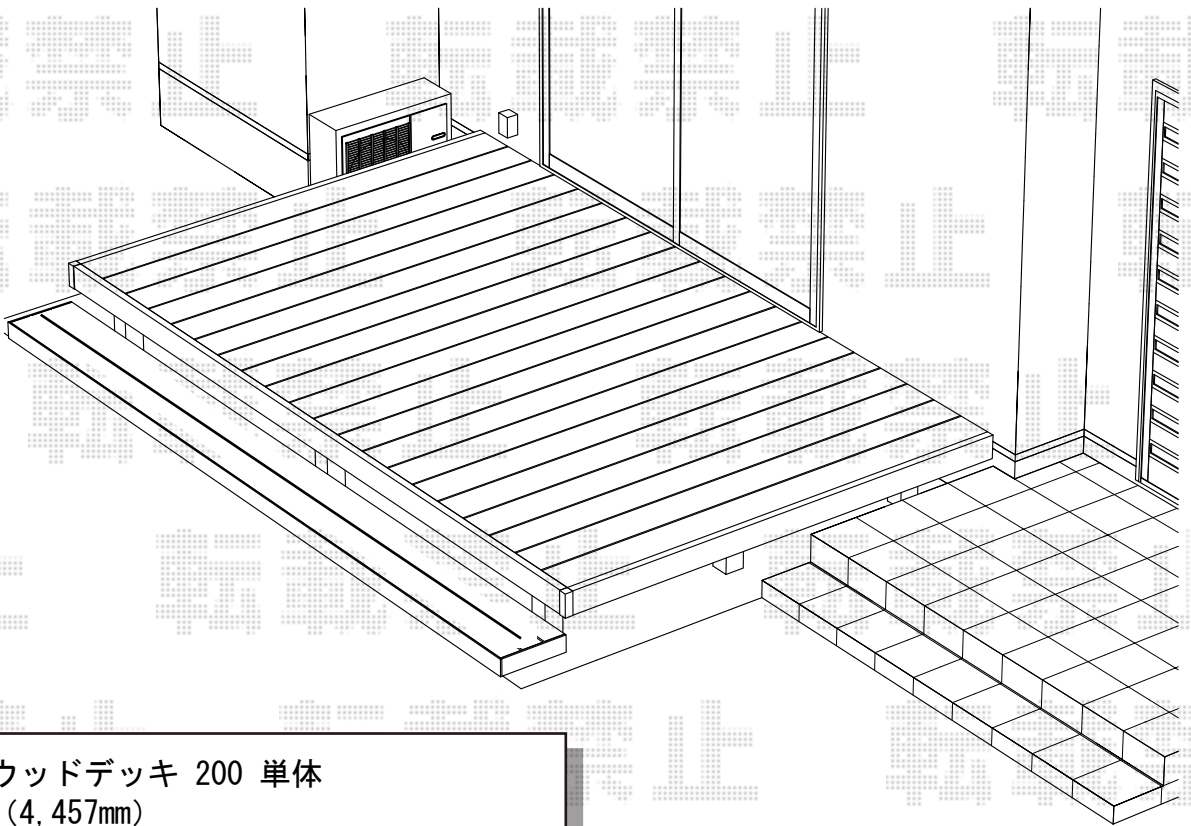

YKK リウッドデッキ200 2.5間×9尺 縦貼り仕様
Tタイプ 段床1段

YKK AP リウッドデッキ 200 単体
間口=2.5間 (4,457mm)
出幅=9尺 (2,725mm)
色：レッドブラウン
床板：縦貼り
束柱：Tタイプ (400~500mm)
オプション：段床セット 正面タイプ 1段

現場状況や作図制限により概略図の内容と多少の違いが生じることがございます。
施工時は、現場優先とさせて頂きたく思いますので、お立会い頂き、
最終のご指示のほど、何卒、宜しくお願い致します。