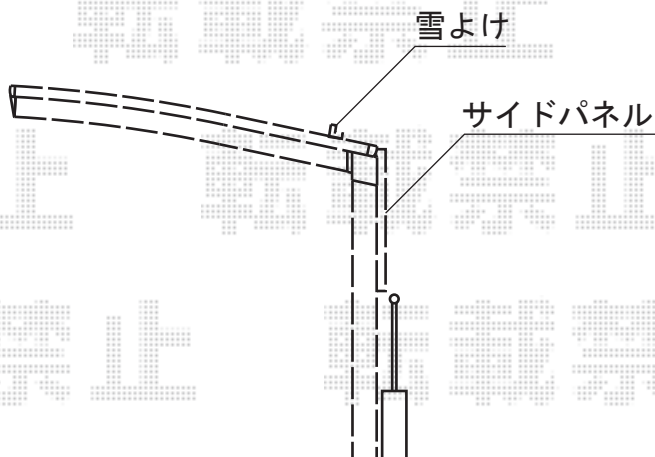

現場状況や作図制限により概略図の内容と多少の違いが生じることがございます。
施工時は、現場優先とさせて頂きたく思いますので、お立会い頂き、
最終のご指示のほど、何卒、宜しくお願い致します。

EX-SHOP
HTTP://WWW.EX-SHOP.NET

担当：岡本

全ての著作権は、エクスショップに帰属します。当社とのお取引目的外の使用・複製・転載禁止となっております。