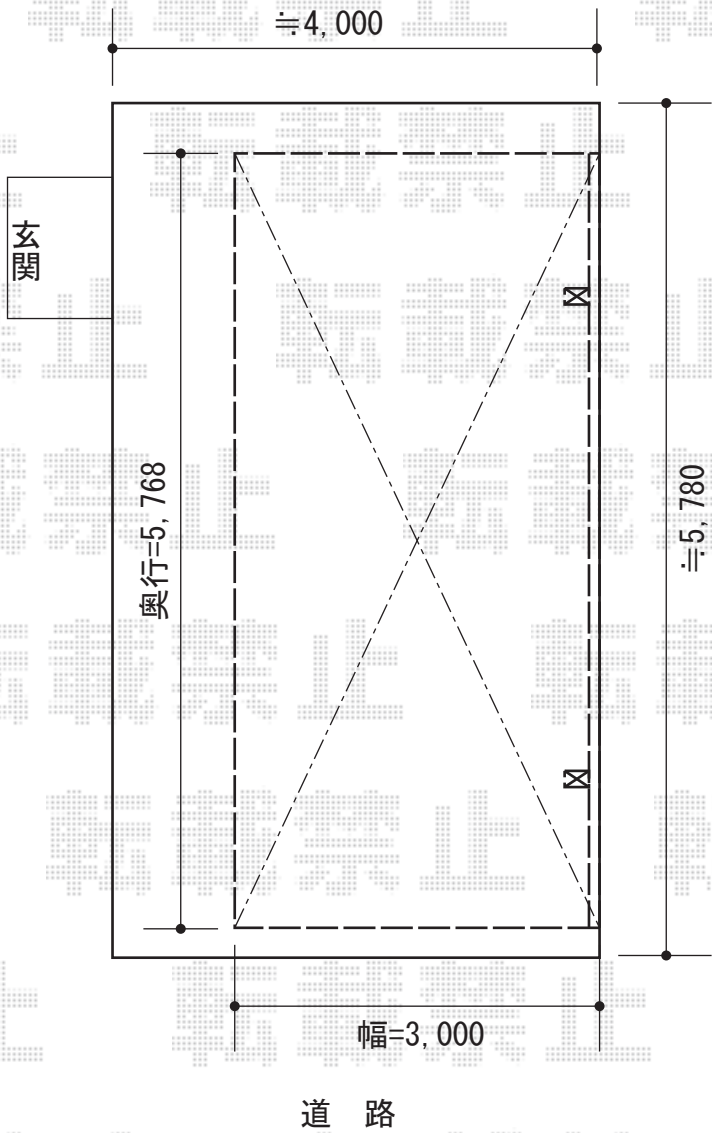

レイナポート 積雪～20cm対応

YKK AP レイナポート 積雪～20cm対応

幅=3,000mm

奥行=5,768mm

色：プラチナステン

屋根材：熱線遮断ポリカーボネート（アースブルーマット調）

柱仕様：標準柱仕様（有効高 約2,000mm）

YKK AP レイナポート オプション