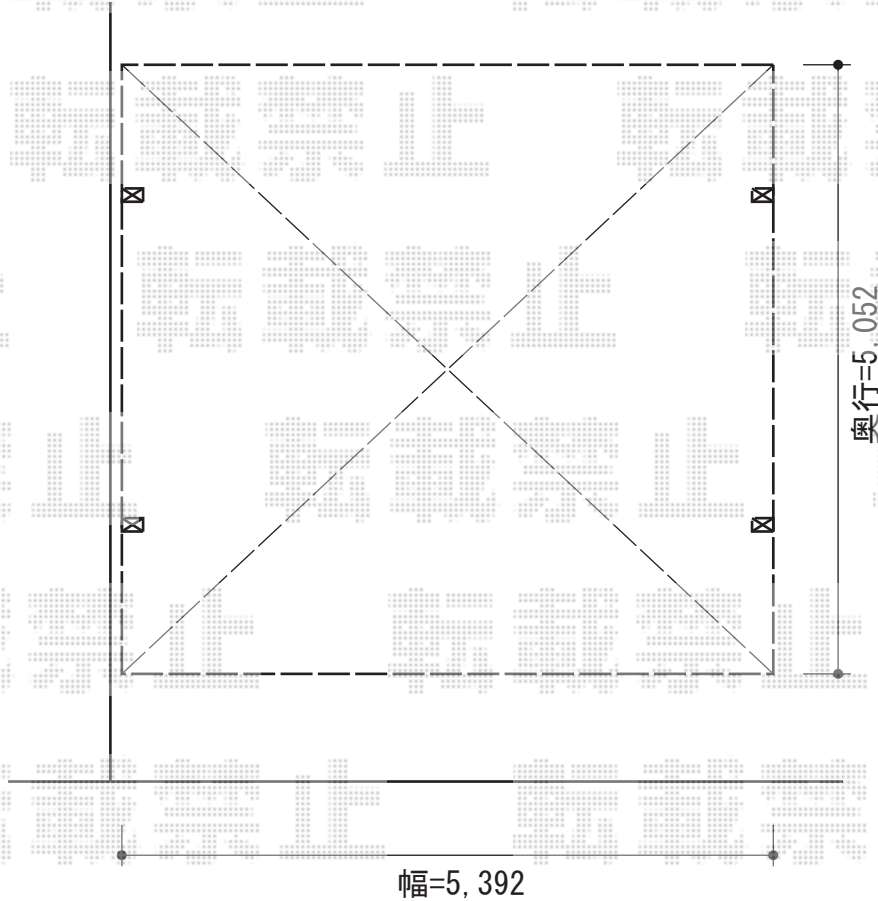

レイナツインポートグラン 積雪～20cm対応

YKK AP レイナツインポート積雪～20cm対応

幅=5,392mm

奥行=5,052mm

色：プラチナステン

屋根材：ポリカーボネート（トーマイマット/すりガラス調）

柱仕様：ハイルーフ柱仕様（有効高 約2,355mm）

現場状況や作図制限により概略図の内容と多少の違いが生じることがございます。
施工時は、現場優先とさせて頂きたく思いますので、お立会い頂き、
最終のご指示のほど、何卒、宜しくお願い致します。