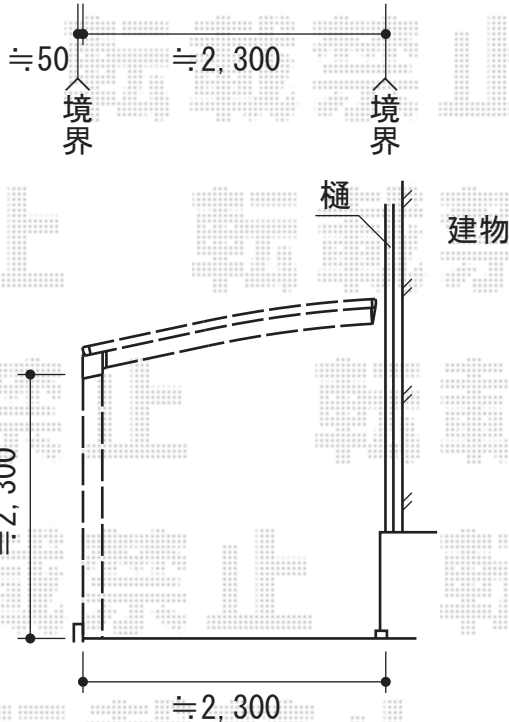

レイナポート 延長 積雪~20cm対応

YKK AP レイナポート 延長積雪~20cm対応  
 幅=2,400mm  
 奥行=7,200mm  
 色：プラチナステン  
 屋根材：ポリカーボネート  
 (トーマイマット/すりガラス調)  
 柱仕様：ハイルーフ柱仕様 (有効高 約2,355mm)

現場状況や作図制限により概略図の内容と多少の違いが生じることがございます。  
 施工時は、現場優先とさせて頂きたく思いますので、お立会い頂き、  
 最終のご指示のほど、何卒、宜しくお願い致します。