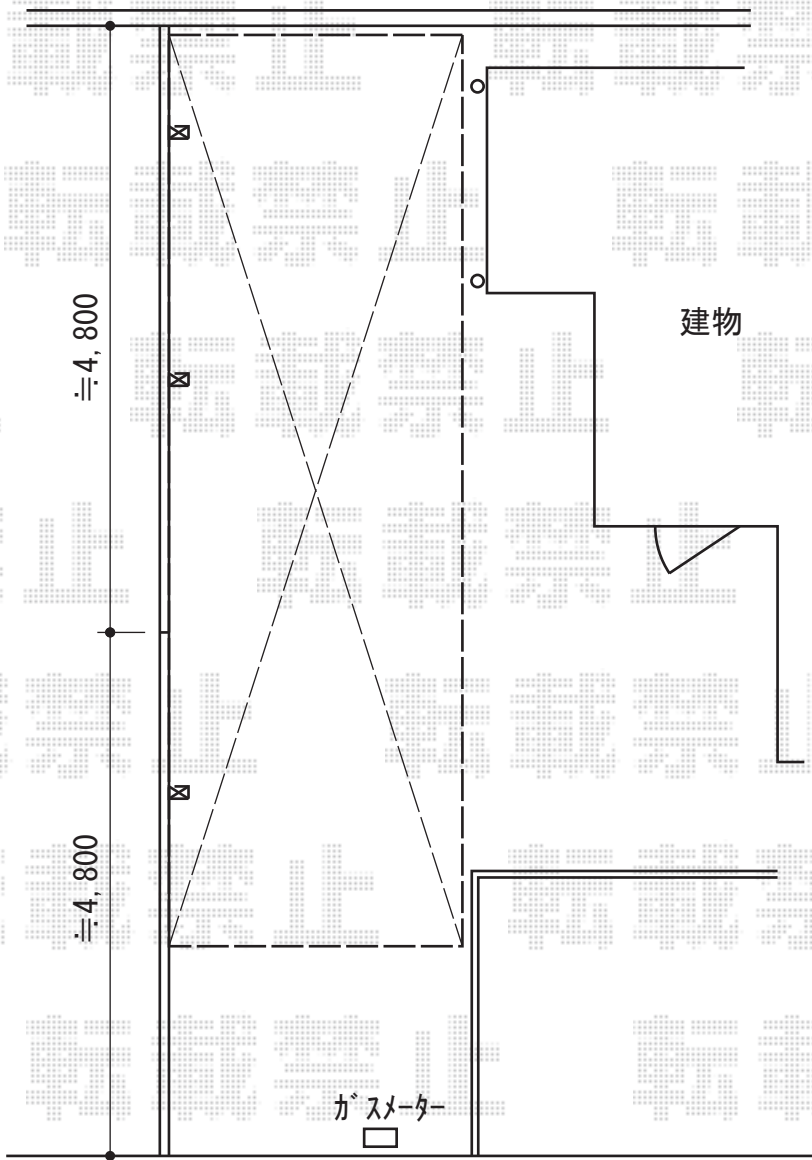

レイナポート 延長 積雪~20cm対応

YKK AP レイナポート 延長積雪~20cm対応  
 幅=2,400mm  
 奥行=7,200mm  
 色：プラチナステン  
 屋根材：ポリカーボネート  
 (トーマイマット/すりガラス調)  
 柱仕様：ハイルーフ柱仕様 (有効高 約2,355mm)

現場状況や作図制限により概略図の内容と多少の違いが生じることがございます。  
 施工時は、現場優先とさせて頂きたく思いますので、お立会い頂き、  
 最終のご指示のほど、何卒、宜しくお願い致します。