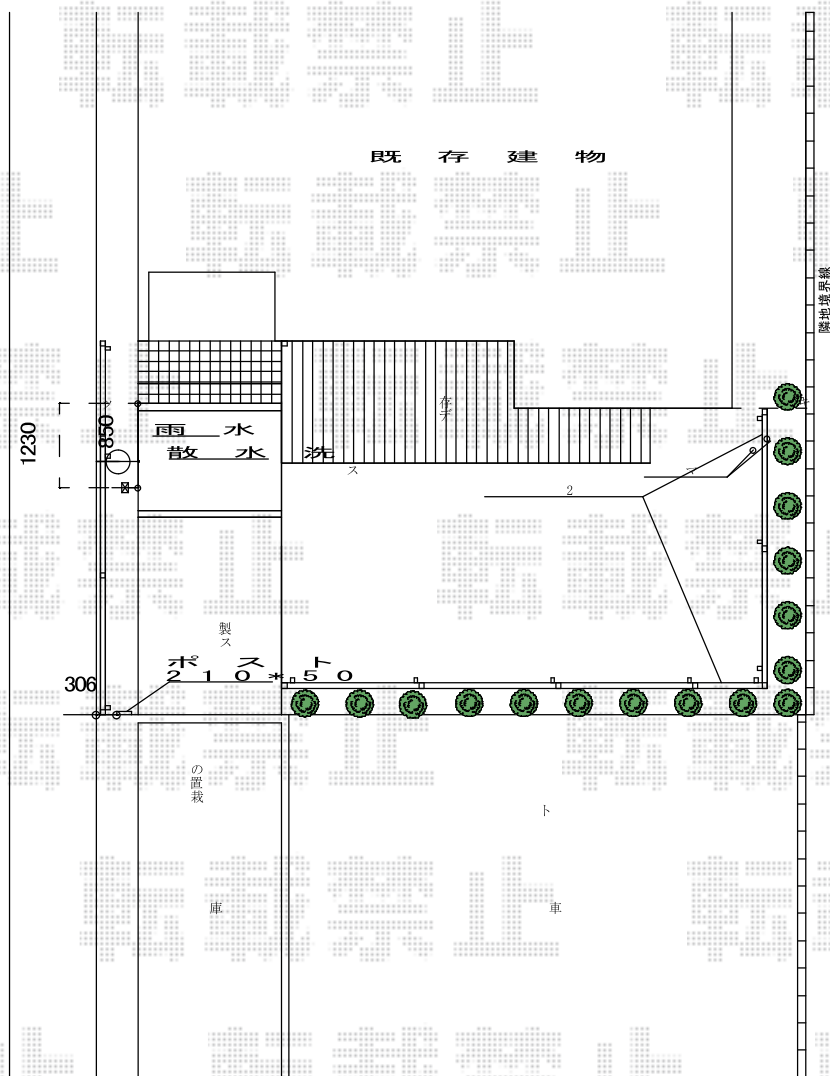

## TOEX

【L字配置】シャレオRP型フェンス 多段柱タイプ  
 本体1枚 (W×H) = (1,979.5mm×1,000mm) (¥46,200) ×6枚  
 アルミ多段柱 : T-18 (¥13,200) ×9本  
 ブラケットセットA : 上下用(¥1,100) ×9セット  
 継手セットC : (¥500) ×5セット  
 コーナー継手C : (¥1,400) ×1セット  
 端部カバー : T-10 (¥5,500) ×1セット  
 端部キャップC : (¥550) ×1セット  
 色 : シャイングレー

## TOEX

【西側】シャレオRP型フェンス 多段柱タイプ  
 本体1枚 (W×H) = (1,979.5mm×1,000mm) (¥46,200) ×3枚  
 アルミ多段柱 : T-18 (¥13,200) ×4本  
 ブラケットセットA : 上下用(¥1,100) ×4セット  
 継手セットC : (¥500) ×2セット  
 端部キャップC : (¥550) ×1セット  
 色 : シャイングレー

## TOEX

エルネクス門扉 M-YS型 両開き 105角門柱仕様  
 扉1枚 (W×H) = (900×1,800mm)  
 色 : シャイングレー+柿渋  
 錠 : シリンダーRD空錠  
 開き : 内開き

現場状況や作図制限により概略図の内容と多少の違いが生じることがございます。  
 施工時は、現場優先とさせて頂きたく思いますので、お立会い頂き、  
 最終のご指示のほど、何卒、宜しくお願い致します。