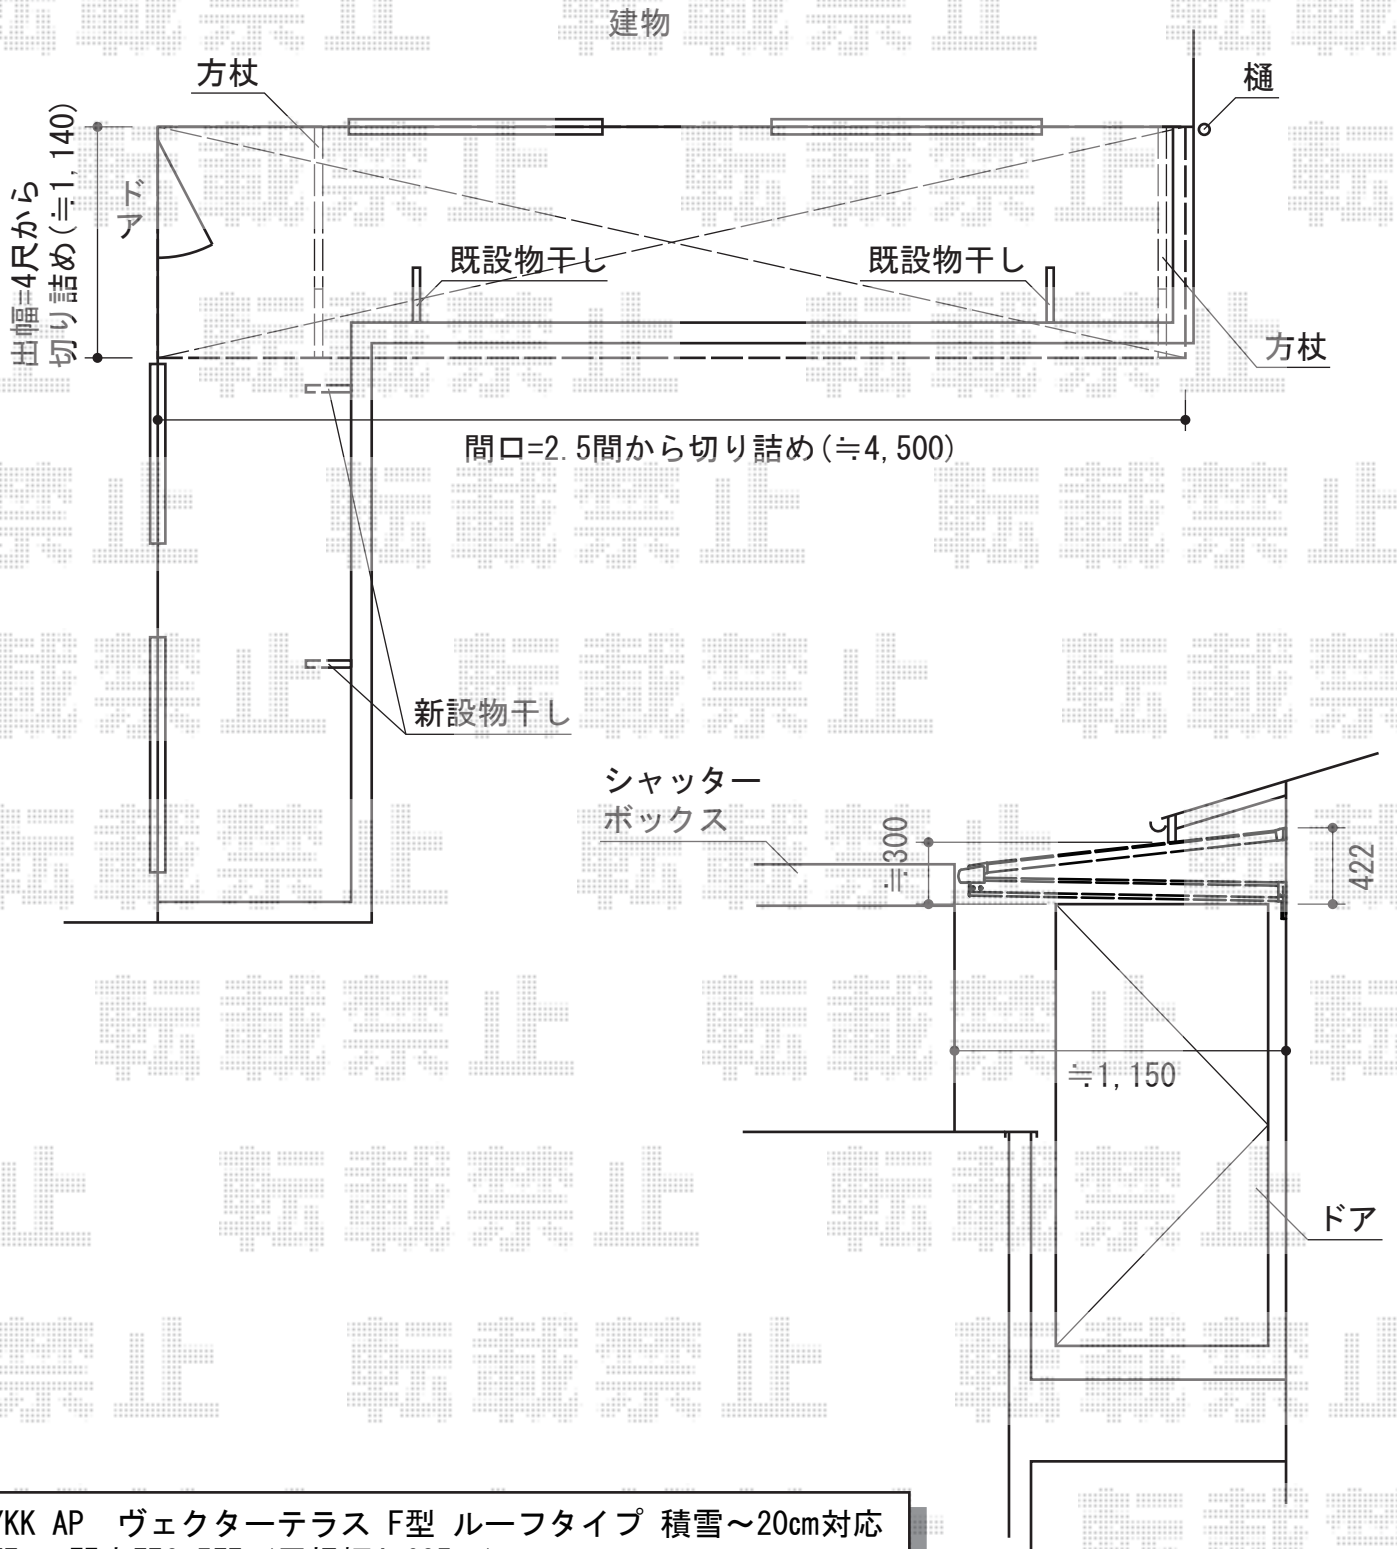

VECTER-TERAS F型 ルーフタイプ 積雪～20cm対応

YKK AP VECTER-TERAS F型 ルーフタイプ 積雪～20cm対応
 間口=関東間2.5間 (屋根幅4,625mm)
 出幅=4尺 (1,170mm)
 色: プラチナステン
 屋根材: ポリカーボネート (トーマイマツト/すりガラス調)
 柱仕様: 柱無しタイプ
 追加部材: 片入隅用部品箱 (¥4,500)
 オプション: 水平式物干し (¥11,000)

現場状況や作図制限により概略図の内容と多少の違いが生じることがございます。
 施工時は、現場優先とさせていただきますので、お立会い頂き、
 最終のご指示のほど、何卒、宜しくお願い致します。

EX-SHOP
[HTTP://WWW.EX-SHOP.NET](http://www.ex-shop.net)

担当: 山住