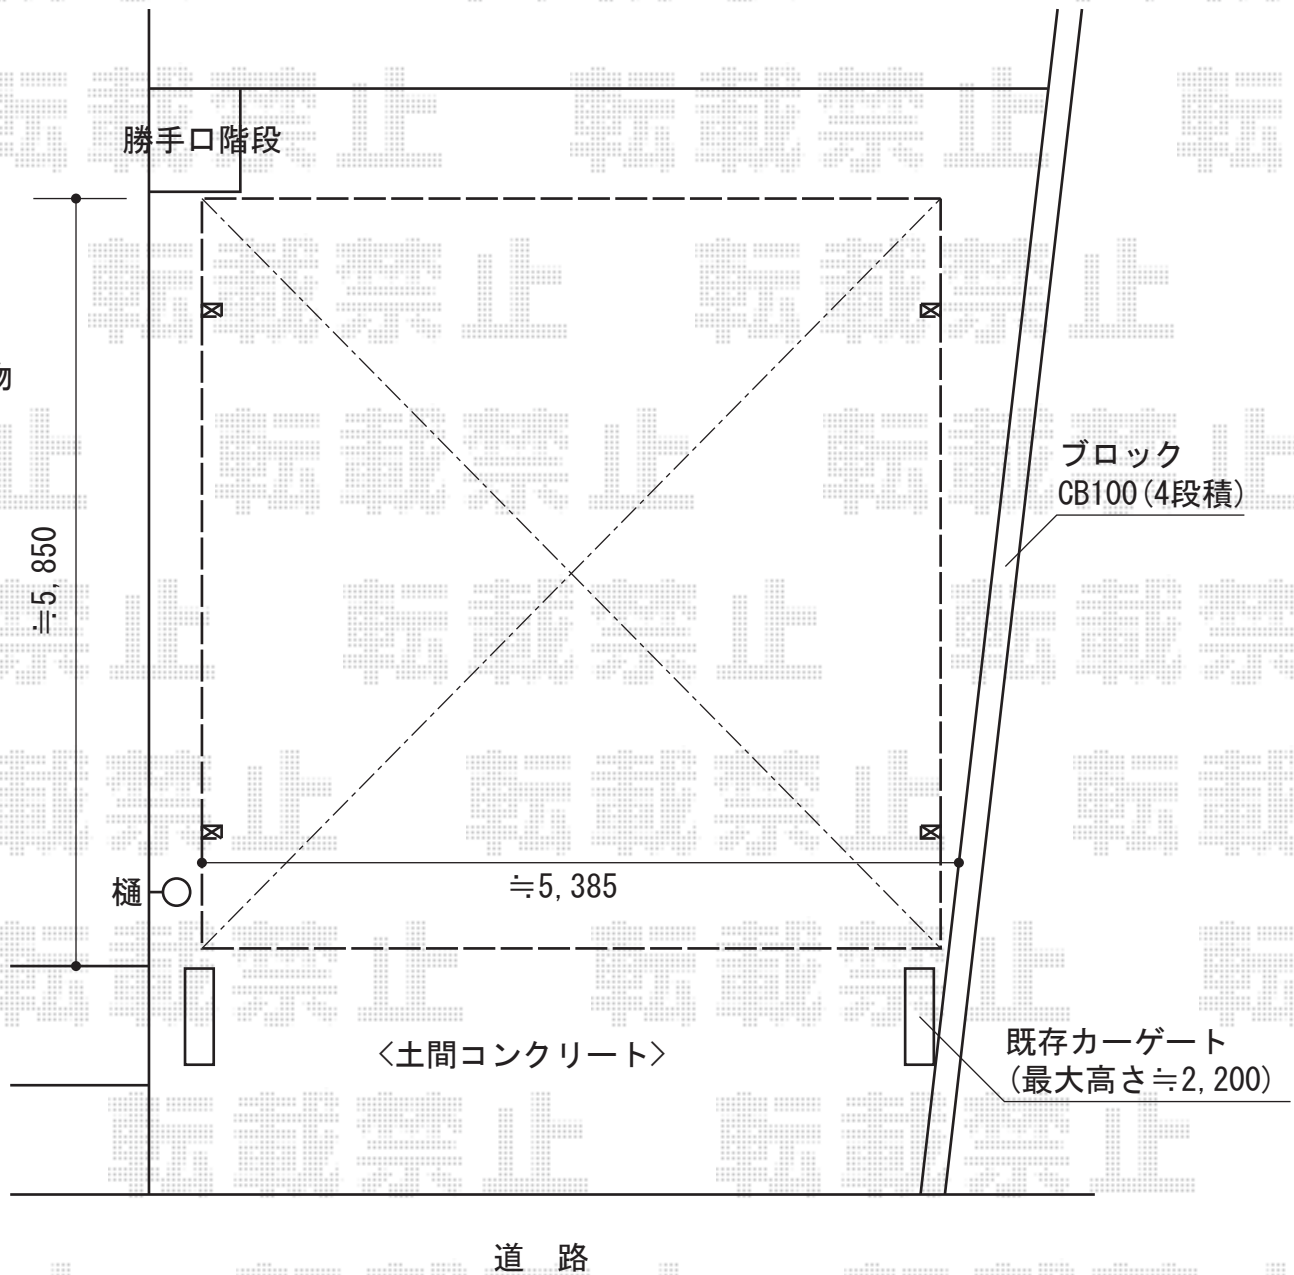

レイナポート M合掌 積雪～20cm対応

YKK AP レйнаポート M合掌 積雪～20cm対応

幅=5,264mm

奥行=5,768mm

色：ブラウン

屋根材：熱線遮断ポリカーボネート（アースブルーマット調）

柱仕様：ハイルーフ柱仕様（有効高 約2,355mm）

YKK AP BEM-TL2 吊り下げ物干し

仕様：ロング 2本入り

色：ブラウン

現場状況や作図制限により概略図の内容と多少の違いが生じることがございます。
施工時は、現場優先とさせて頂きたく思いますので、お立会い頂き、
最終のご指示のほど、何卒、宜しくお願い致します。

EX-SHOP
HTTP://WWW.EX-SHOP.NET

担当：白賀

全ての著作権は、エクスショップに帰属します。当社とのお取引目的外の使用・複製・転載禁止となっております。