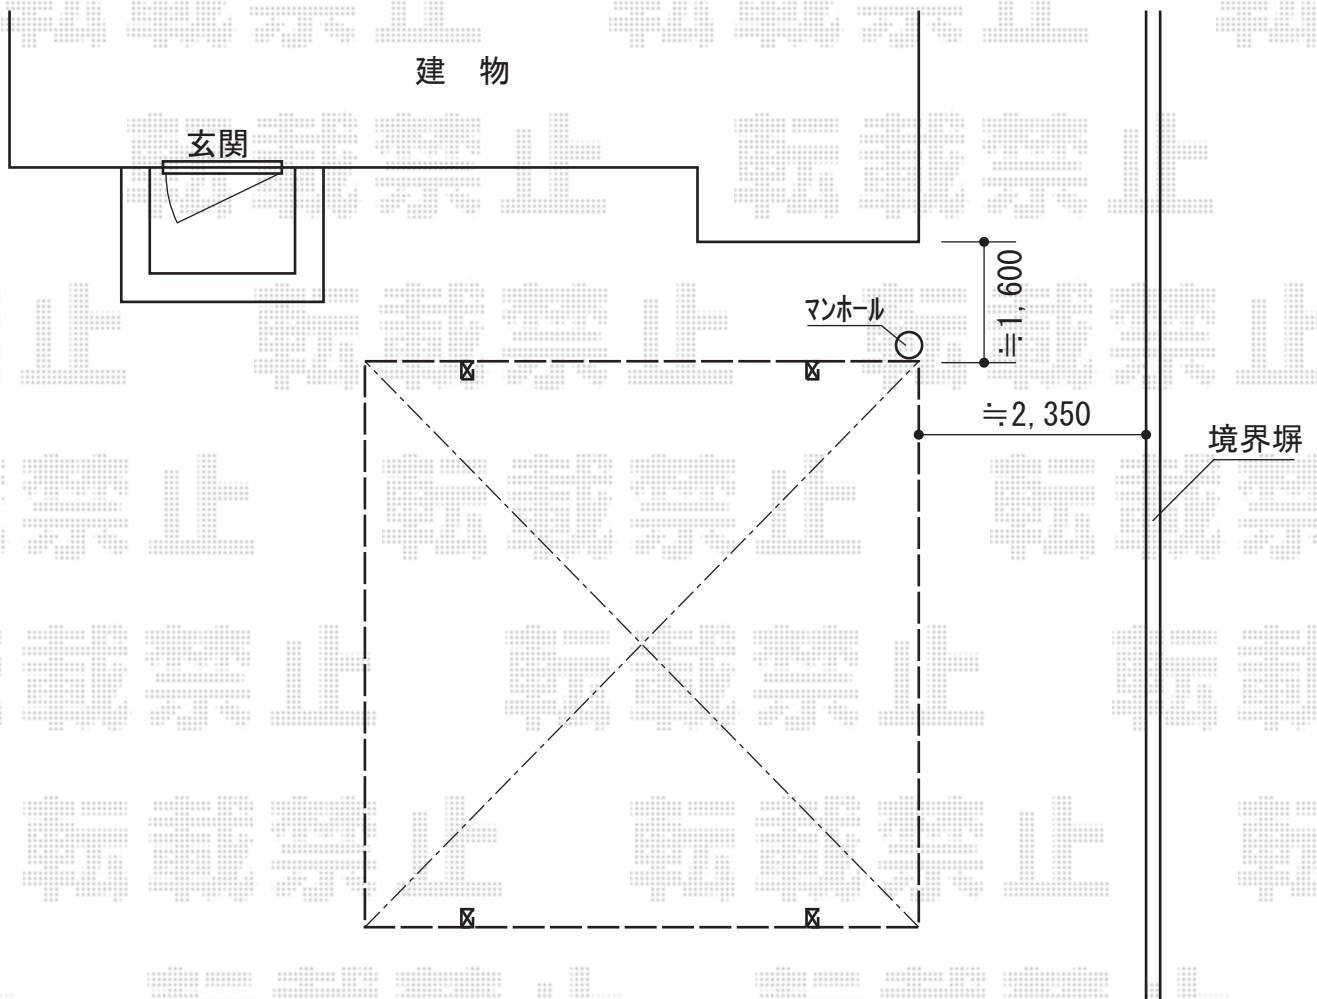

プレシオスポーツ ワイド 積雪～20cm対応

Value Select プレシオスポーツ ワイド 積雪～20cm対応  
幅=5,392mm  
奥行=5,052mm  
色：グレースブラウン  
屋根材：ポリカーボネート（ガラスマット）  
柱仕様：ハイルーフ柱仕様（有効高 約2,250mm）

現場状況や作図制限により概略図の内容と多少の違いが生じることがございます。  
施工時は、現場優先とさせて頂きたく思いますので、お立会い頂き、  
最終のご指示のほど、何卒、宜しくお願い致します。