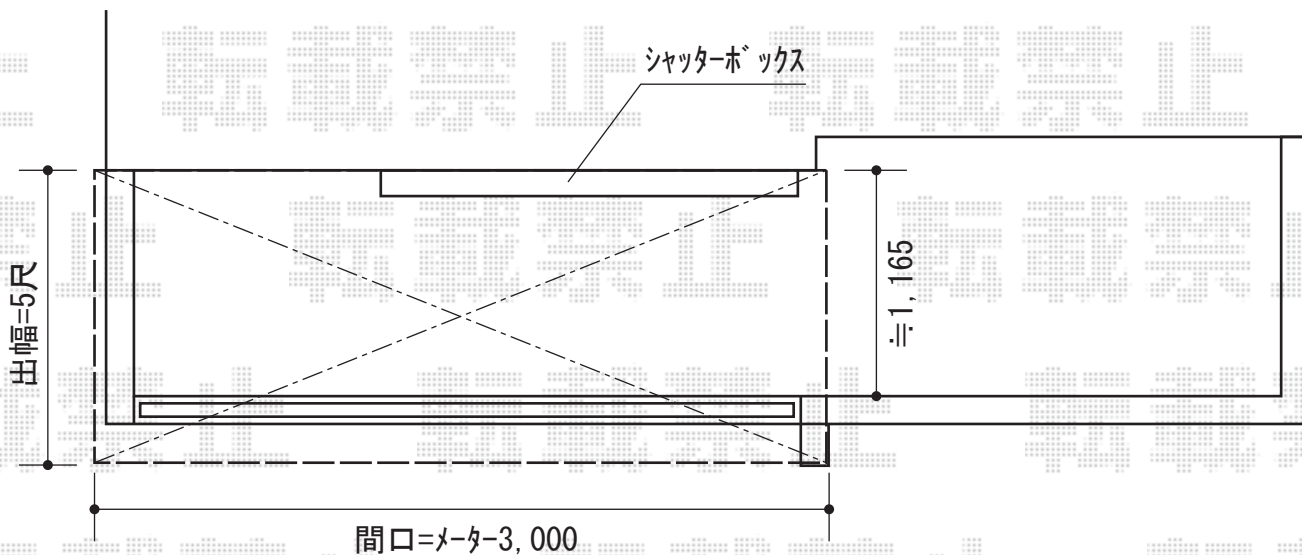

ライザーテラスII F型 屋根タイプ メーター 単体 積雪~20cm対応

トステム ライザーテラスII F型 屋根タイプ メーター 単体 積雪~20cm対応
間口=メーター1.5間 (柱芯々3,000mm 屋根幅3,020mm)
出幅=5尺 (1,485mm)
色：ナチュラルシルバー
屋根材：ポリカーボネート (クリアマット/すりガラス調)
柱仕様：柱位置固定タイプ (柱2本)
施工方法：上止め仕様
柱固定部品仕様：中間用×2