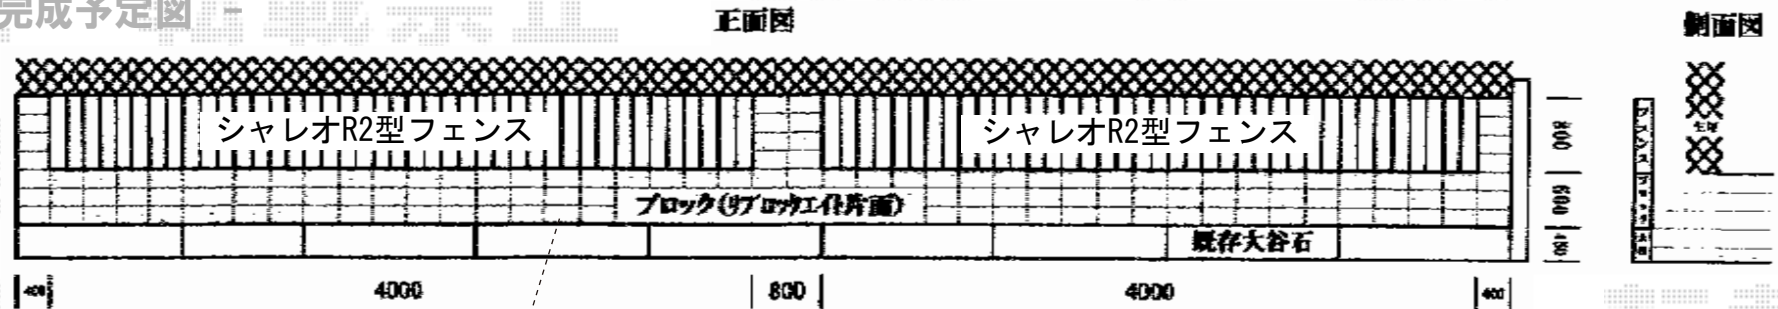

シャレオR2型フェンス フリーポールタイプ

現状図

完成予定図

既存大谷石擁壁の上に
ブロックを積み足し、
フェンスを設置致します

TOEX シャレオR2型フェンス フリーポールタイプ
 本体1枚 (W×H) = (1,975×800mm) (¥17,600) × 4枚
 柱仕様 : T-8 (¥3,000) × 6本
 部品セットB : (¥550) × 6セット
 端部キャップB : (¥550) × 2セット
 色 : オータムブラウン