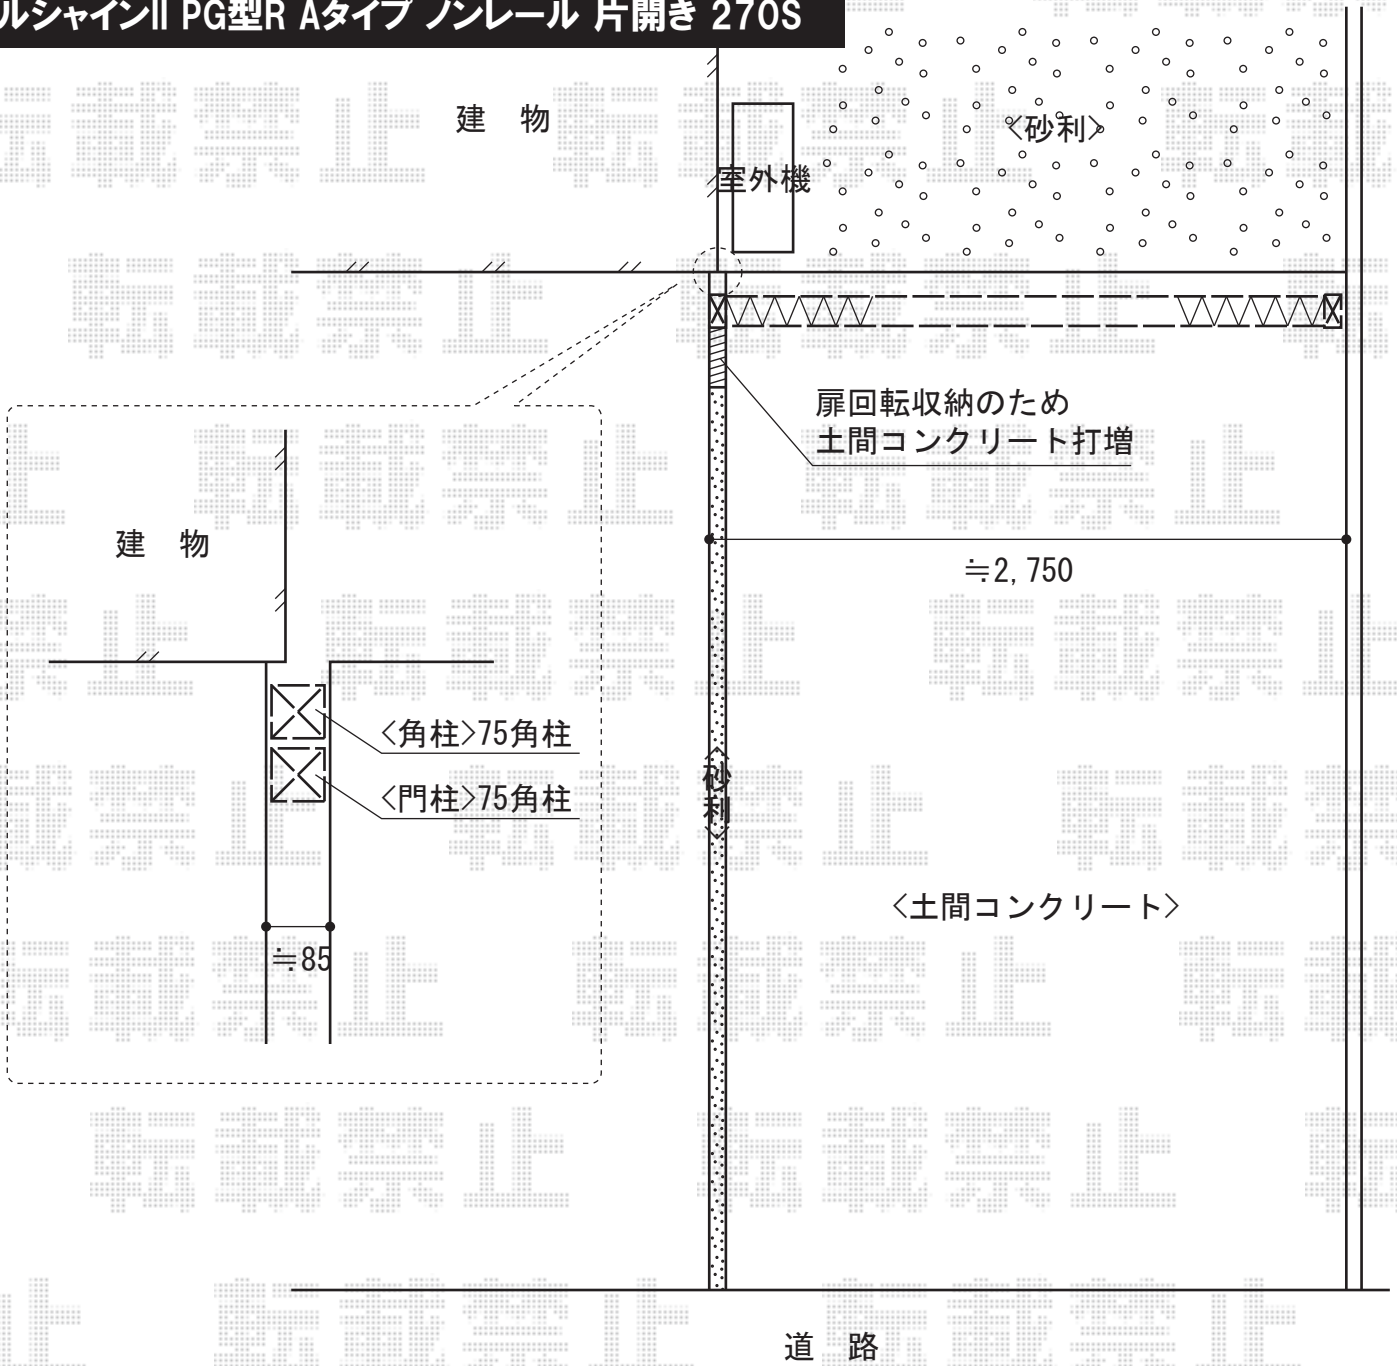

アルシャインII PG型R Aタイプ ノンレール 片開き 270S

トリップゲート ペットガード型 ノンレール 片開き 26S
開口幅=2,551mm
全幅=2,651mm
たたみ幅=516mm
高さ=1,200mm
色：ダークブロンズ
キャスター数：2箇所
落棒数：1本

現場状況や作図制限により概略図の内容と多少の違いが生じることがございます。
施工時は、現場優先とさせて頂きたく思いますので、お立会い頂き、
最終のご指示のほど、何卒、宜しくお願い致します。