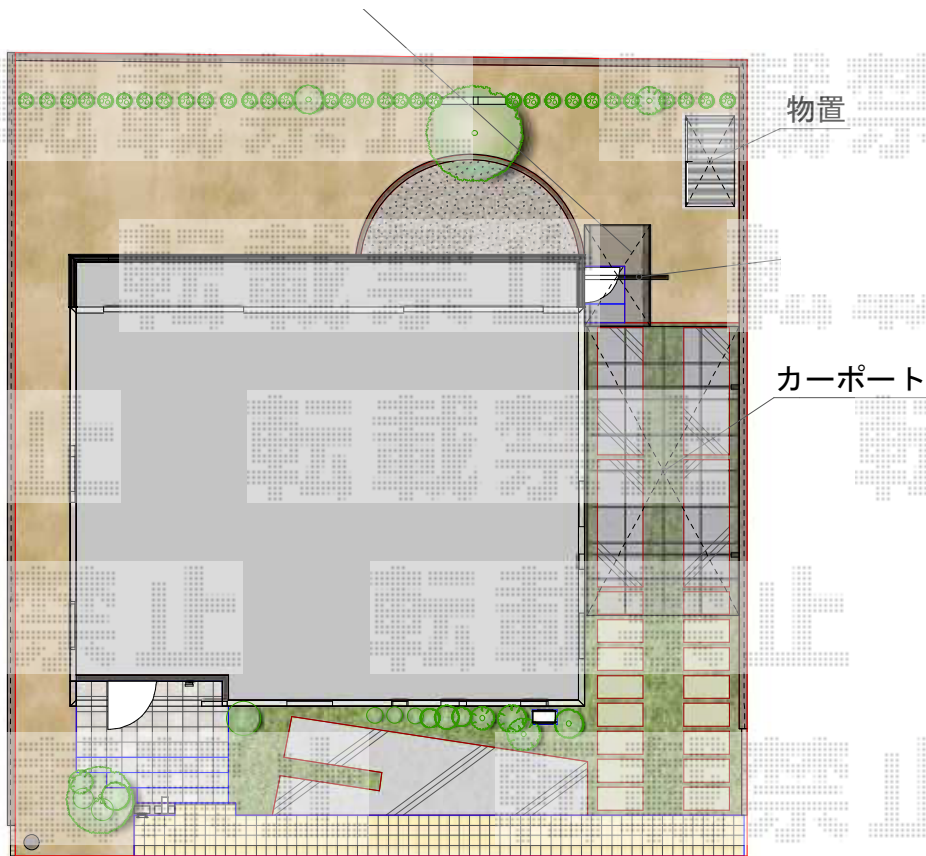

レイナポート 積雪～20cm対応

現場状況や作図制限により概略図の内容と多少の違いが生じることがございます。
施工時は、現場優先とさせて頂きたく思いますので、お立会い頂き、
最終のご指示のほど、何卒、宜しくお願い致します。

EX-SHOP
HTTP://WWW.EX-SHOP.NET

担当：白賀

全ての著作権は、エクスショップに帰属します。当社とのお取引目的外の使用・複製・転載禁止となっております。