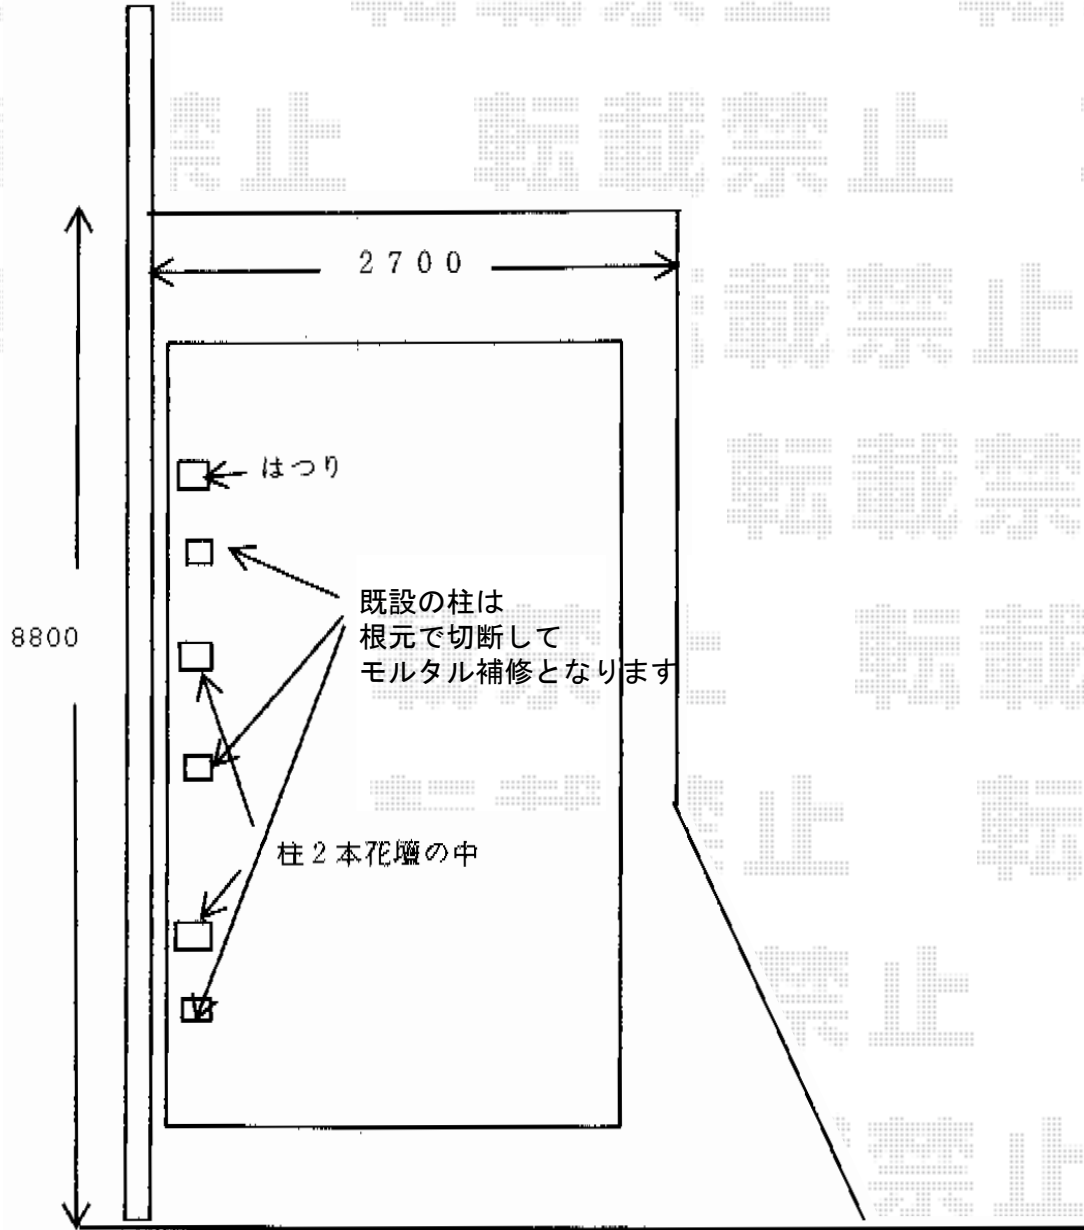

# レインポート 延長 積雪～20cm対応

## レインポート 延長 積雪～20cm対応

幅=2,400mm

奥行=6,484mm

色：プラチナステン

屋根材：熱線遮断ポリカーボネート（アースブルーマット調）

柱仕様：ハイルーフ柱仕様（有効高 約2,355mm）

現場状況や作図制限により概略図の内容と多少の違いが生じることがございます。  
施工時は、現場優先とさせて頂きたく思いますので、お立会い頂き、  
最終のご指示のほど、何卒、宜しくお願い致します。