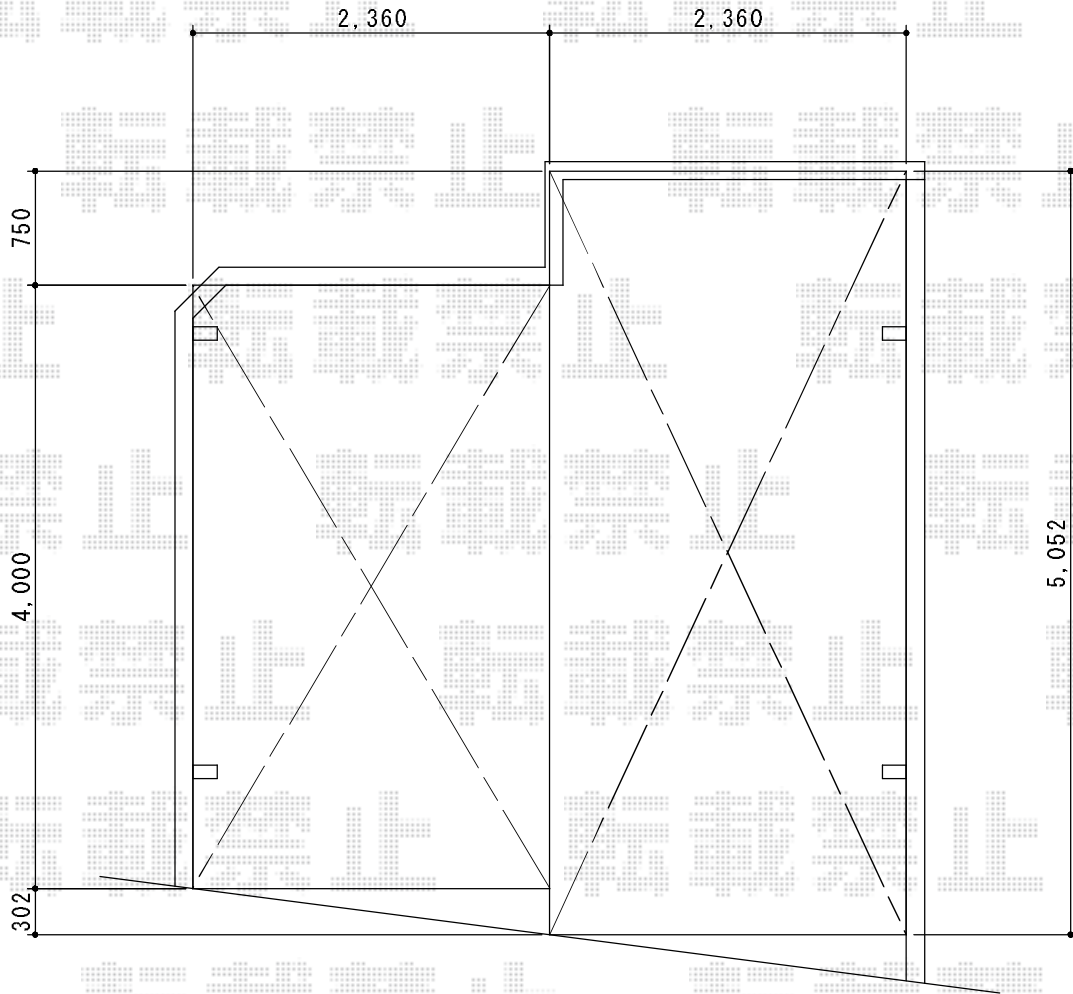

レイナポート M合掌 積雪～20cm対応

YKK AP レイナポート M合掌 積雪～20cm対応

幅=4,814mm<24+24>

奥行=5,052mm

色：プラチナステン

屋根材：ポリカーボネート（トーマイマット/すりガラス調）

柱仕様：標準柱仕様（有効高 約2,000mm）

現場状況や作図制限により概略図の内容と多少の違いが生じることがございます。
施工時は、現場優先とさせて頂きたく思いますので、お立会い頂き、
最終のご指示のほど、何卒、宜しくお願い致します。