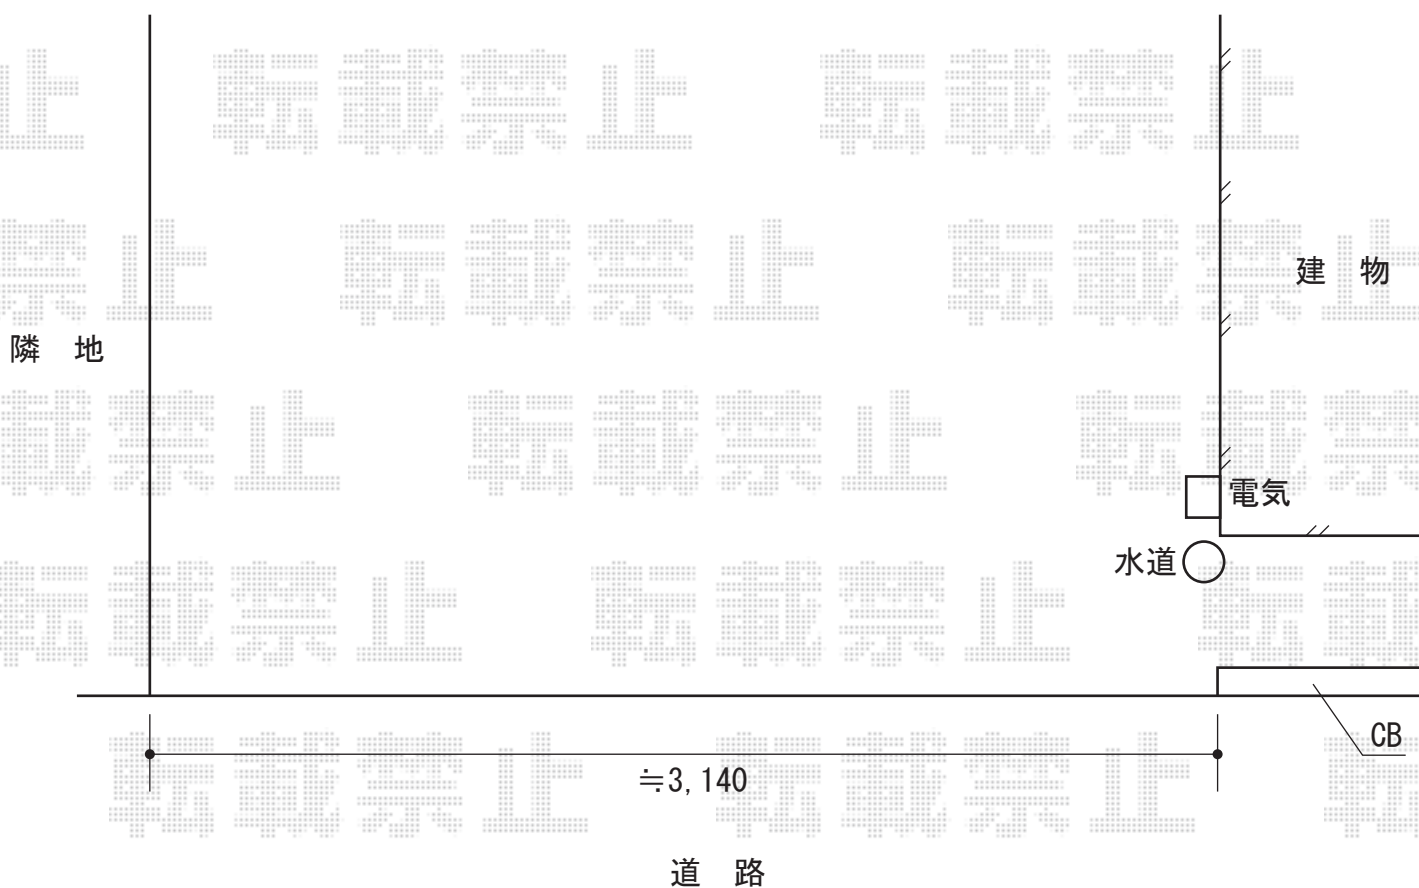

# トリップゲート PA型 ノンレール 片開き

Value Select トリップゲート PA型 ノンレール 片開き  
開口幅=3,190mm  
全幅=3,290mm  
たたみ幅=347mm  
高さ=1,182mm  
色：ダークブロンズ  
キャスター数：2  
落棒数：2

現場状況や作図制限により概略図の内容と多少の違いが生じることがございます。  
施工時は、現場優先とさせて頂きたく思いますので、お立会い頂き、  
最終のご指示のほど、何卒、宜しくお願い致します。