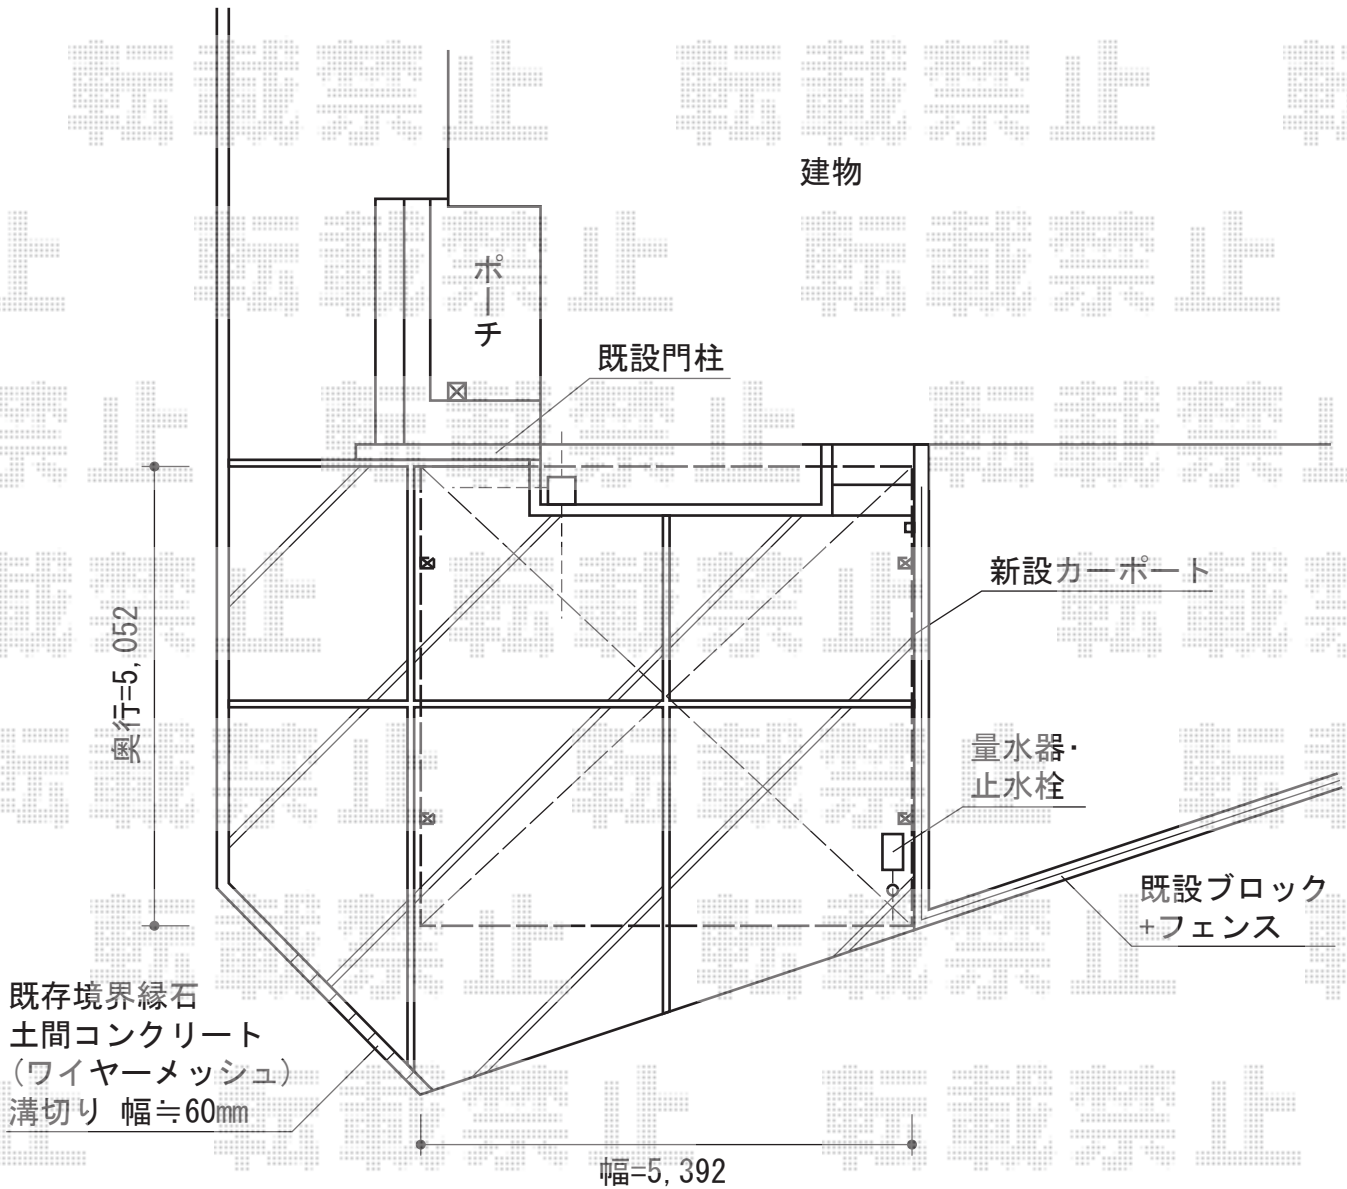

プレシオSPORT ワイド 積雪～20cm対応

Value Select

プレシオSPORT ワイド 積雪～20cm対応

幅=5,392mm

奥行=5,052mm

色：チャコールブラック

屋根材：ポリカーボネート（スカイブルー）

柱仕様：ハイルフ柱仕様（有効高 約2,250mm）

現場状況や作図制限により概略図の内容と多少の違いが生じることがございます。
施工時は、現場優先とさせて頂きたく思いますので、お立会い頂き、
最終のご指示のほど、何卒、宜しくお願い致します。

EX-SHOP
HTTP://WWW.EX-SHOP.NET

担当：白賀

全ての著作権は、エクスショップに帰属します。当社とのお取引目的外の使用・複製・転載禁止となっております。