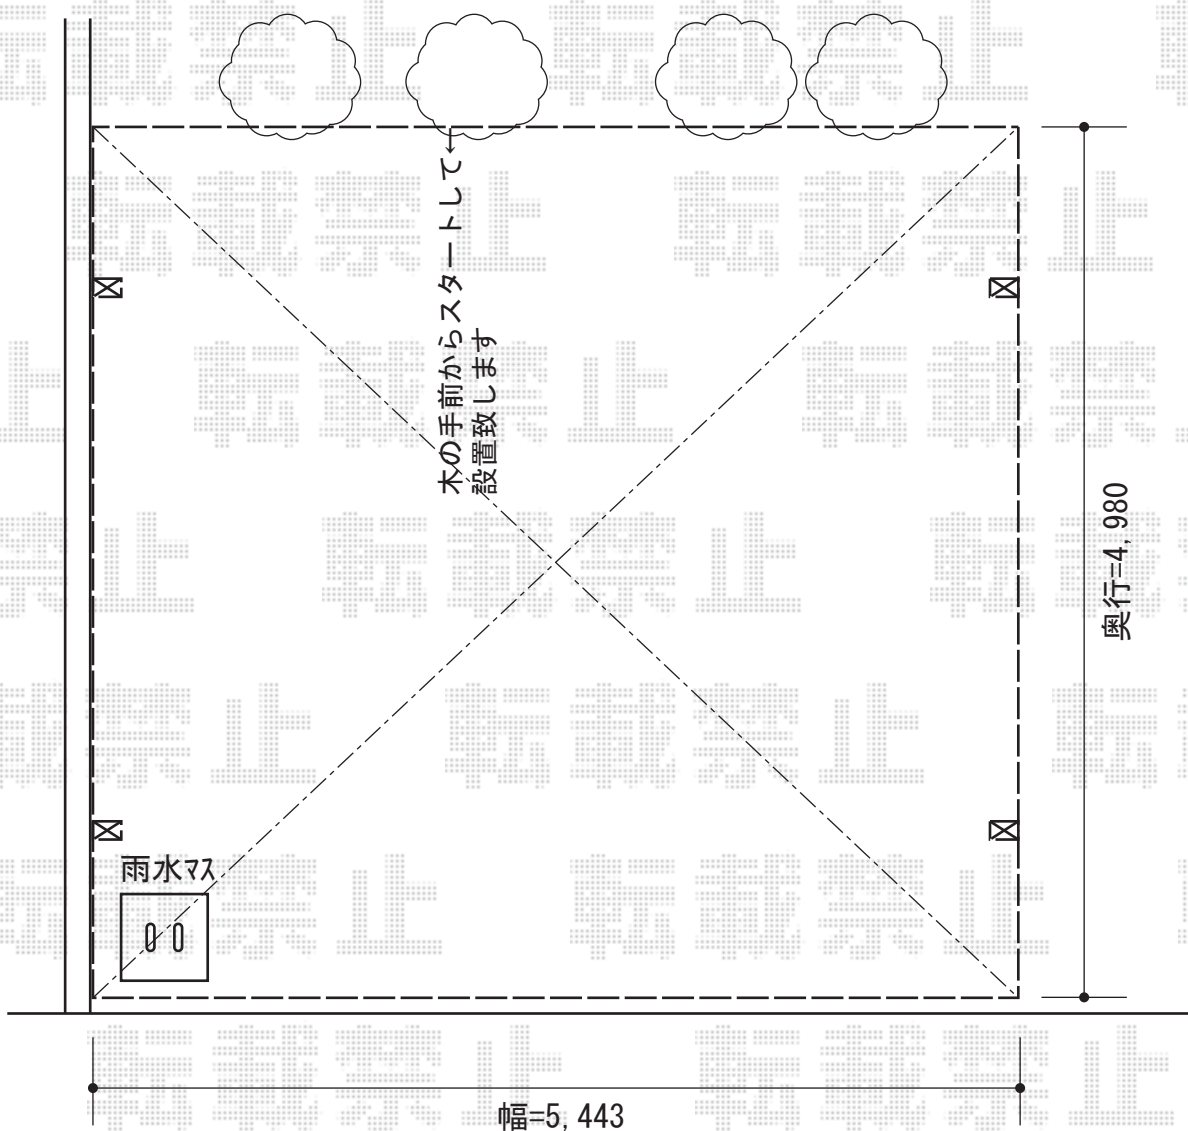

レイナツインポート 積雪～20cm対応

YKK AP レイナツインポート 積雪～20cm対応

幅=5,392mm

奥行=5,052mm

色：プラチナステン

屋根材：ポリカーボネート（トーマイマット/すりガラス調）

柱仕様：ハイルーフ柱仕様（有効高 約2,355mm）

現場状況や作図制限により概略図の内容と多少の違いが生じることがございます。
施工時は、現場優先とさせて頂きたく思いますので、お立会い頂き、
最終のご指示のほど、何卒、宜しくお願い致します。